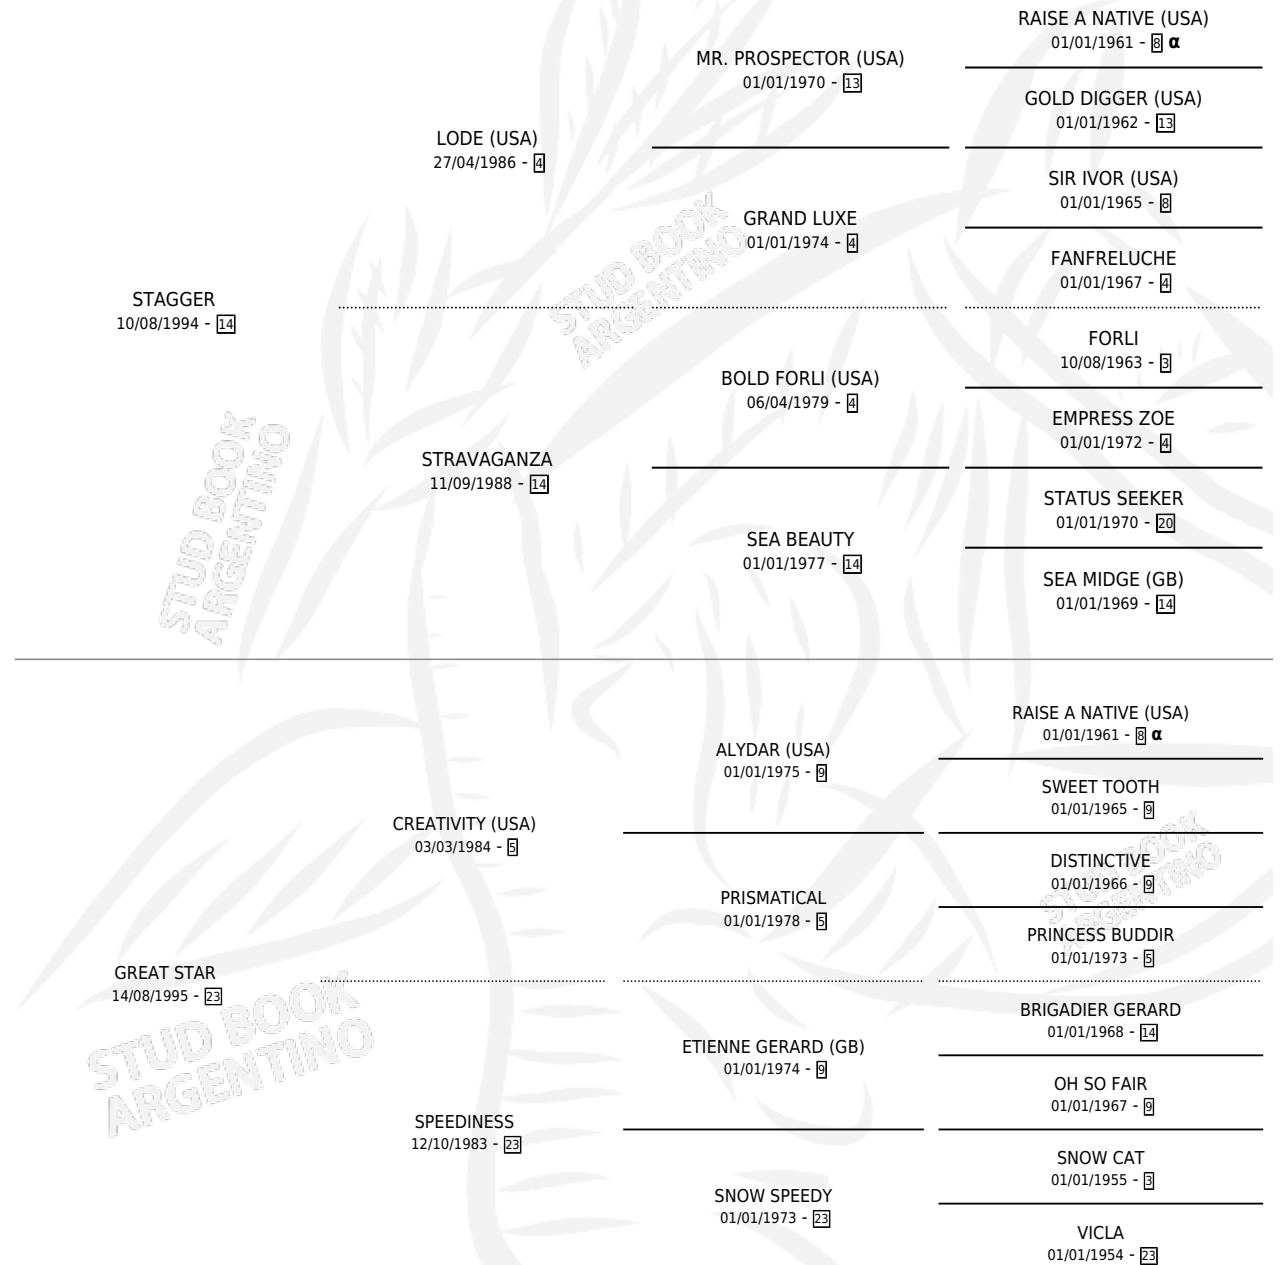

MOUTON

por **STAGGER** y **GREAT STAR** por **CREATIVITY (USA)**

Argentina · Macho · Alazan · SP · 25/10/2005
Familia 23-a · Volumen 39

ESTADO

TIPIFICACIÓN SANGUÍNEA	X
TIPIFICACIÓN POR ADN	✓
PASAPORTE	X
IDENTIFICACIÓN POR MICROCHIP	X
REPRODUCTOR	X

Lugar de nacimiento: Ranquel

Criador: Ranquel

PEDIGREE

INBREEDING : α

CAMPAÑA

Solo carreras oficiales de Argentina

POR EDAD

EDAD	CC	1°	2°	3°	4°	5°	NP	CLC	CLG	CLCG1	CLGG1	IMPORTE	GANANCIA / CC
2 AÑOS	2	0	0	0	0	0	2	0	0	0	0	\$0	\$0
TOTALES	2	0	0	0	0	0	2	0	0	0	0	\$0	\$0
%		0.0%	0.0%	0.0%	0.0%	0.0%	100%	0.0%	0.0%	0.0%	0.0%		