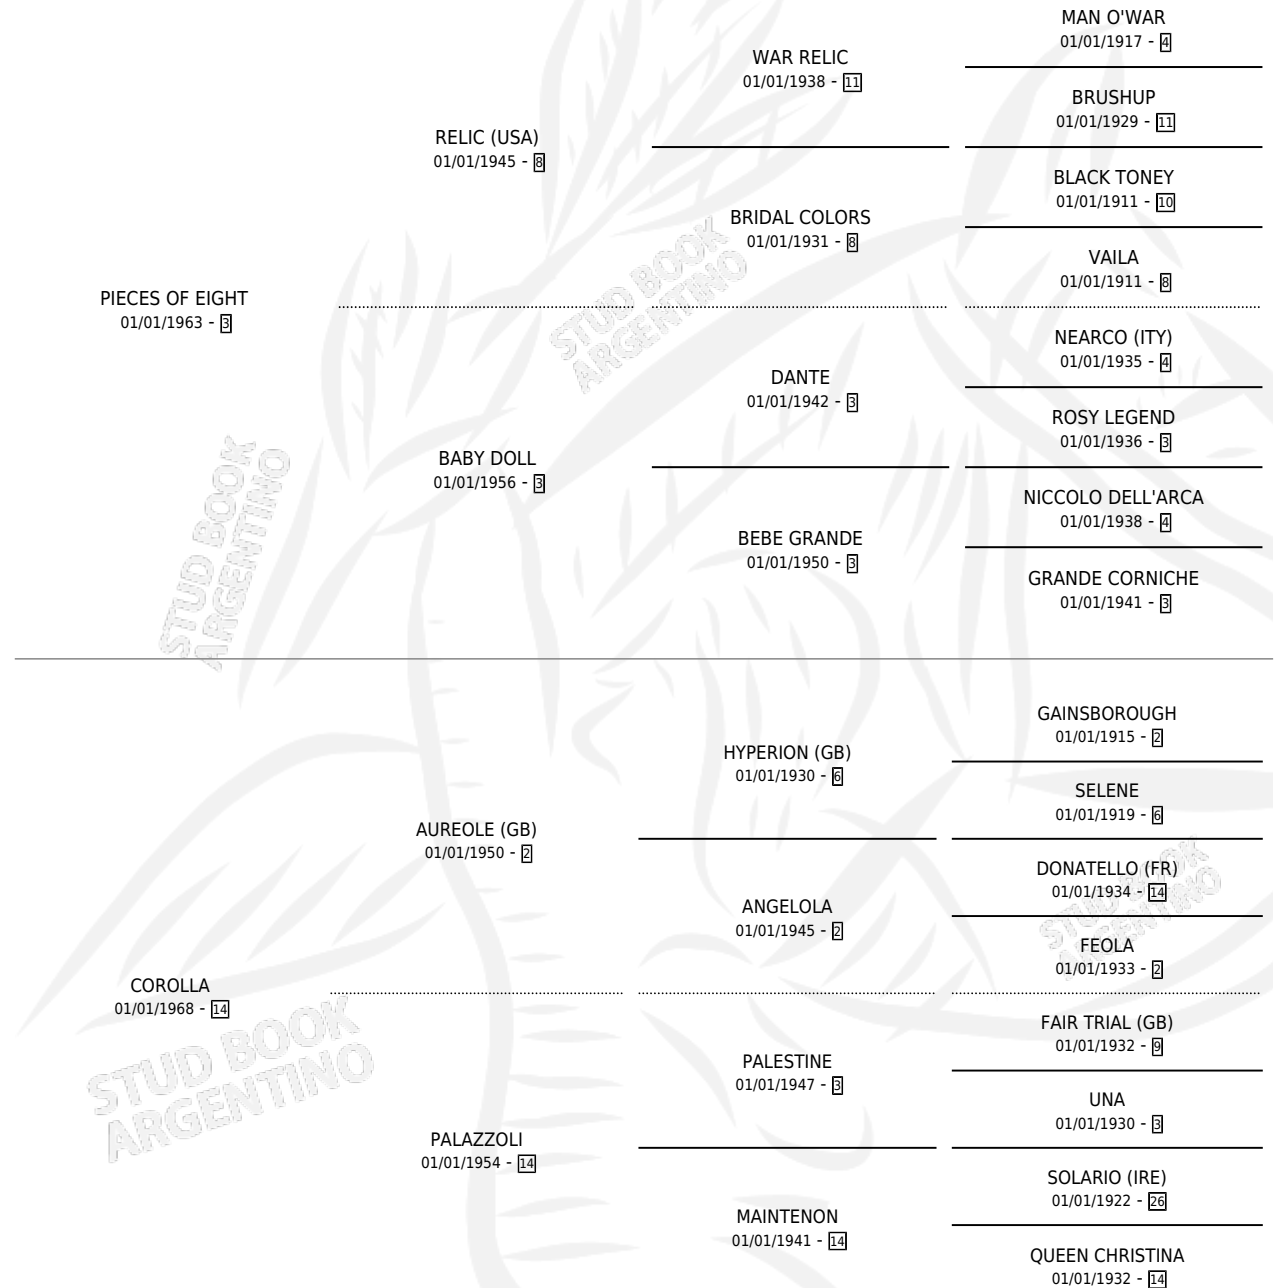

# QUEEN ANA

por **PIECES OF EIGHT** y **COROLLA** por **AUREOLE (GB)**

Argentina · Hembra · Zaino · SP · 01/01/1975  
Familia 14-c · Volumen 29

## ESTADO

TIPIFICACIÓN SANGUÍNEA	X
TIPIFICACIÓN POR ADN	X
PASAPORTE	X
IDENTIFICACIÓN POR MICROCHIP	X
REPRODUCTOR	✓

**Lugar de nacimiento:** Campo particular

**Criador:** Sin dato

~

## PEDIGREE

S

cimientos 7 / Efectividad 53.85%

PADRILLO	PRODUCTO	CRIADOR	1ER SERVICIO	ÚLTIMO SERVICIO
BINARIO	∅		21/12/1992	23/12/1992
<b>QUEEN ANA</b>	∅		11/11/1991	17/12/1991
ATAVIADO	QUERIAS (M T, 02/11/1991)	SIN DATO	30/10/1990	16/11/1990
BINARIO	MISTER GOTA (M AT, 24/09/1990)	SIN DATO	19/09/1989	27/09/1989
PETRONISI (GB)	∅		19/11/1988	19/11/1988
OAK DANCER (GB)	KING OAK (M Z, 10/11/1988)	SIN DATO	25/08/1987	20/11/1987
BONETE	∅		23/08/1986	03/11/1986
GOOD BLOKE	∅		29/10/1985	31/10/1985
PETRONISI (GB)	ANUSHKA (H ZD, 07/11/1981) •MURIÓ EL 08/08/2001•	LOS NOGALES		
PETRONISI (GB)	QUEEN BESS (H NC, 19/08/1983)	SIN DATO		
PETRONISI (GB)	LORD SAM (M Z, 06/10/1984)	SIN DATO		
PETRONISI (GB)	PREFECT (M A, 21/10/1985)	FUENTES CONRADO BONIFACIO		
GOOD BLOKE	∅			