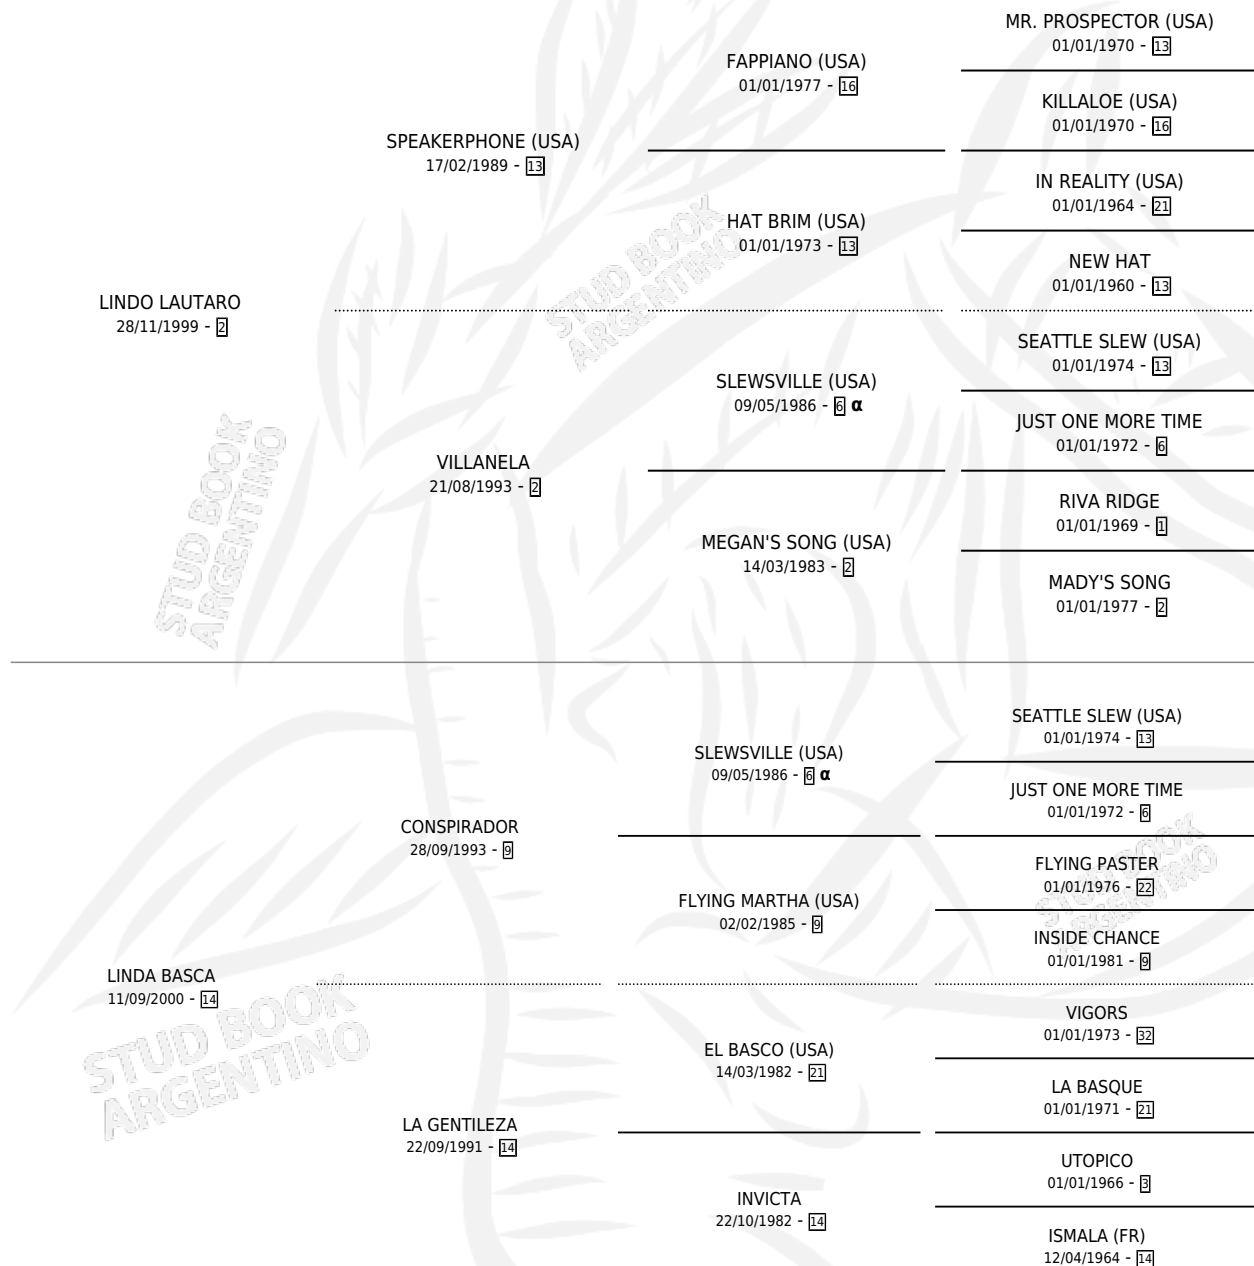

BIEN BASCO

por LINDO LAUTARO y LINDA BASCA por CONSPIRADOR

Argentina · Macho · Zaino · SP · 02/11/2005
Familia 14 · Volumen 39

ESTADO

TIPIFICACIÓN SANGUÍNEA	X
TIPIFICACIÓN POR ADN	✓
PASAPORTE	✓
IDENTIFICACIÓN POR MICROCHIP	X
REPRODUCTOR	X

Lugar de nacimiento: Lindor
Criador: Lindor

PEDIGREE

INBREEDING : α

BIEN BASCO

Datos oficiales del Stud Book Argentino

Documento generado el 09/05/2026

studbook.org.ar