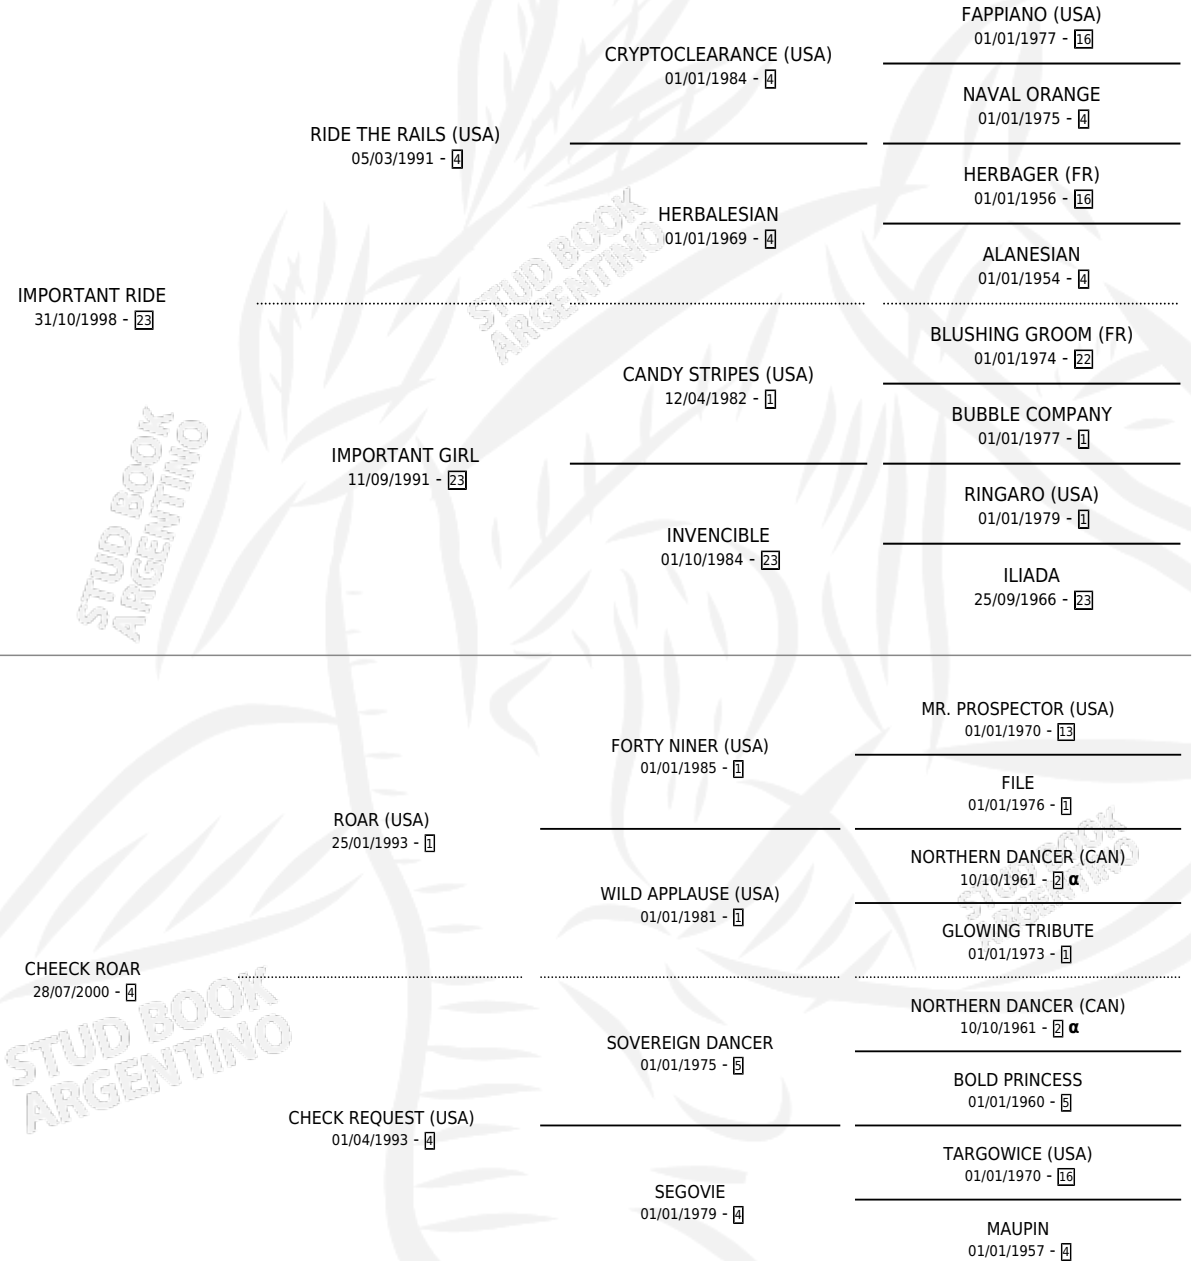

IMPORTANT CHEECK

por **IMPORTANT RIDE** y **CHEECK ROAR** por **ROAR (USA)**

Argentina · Macho · Zaino · SP · 15/09/2005
Familia 4-j · Volumen 39

ESTADO

TIPIFICACIÓN SANGUÍNEA	X
TIPIFICACIÓN POR ADN	✓
PASAPORTE	✓
IDENTIFICACIÓN POR MICROCHIP	X
REPRODUCTOR	X

Lugar de nacimiento: El Cartujo

Criador: El Cartujo

PEDIGREE

INBREEDING : α

CAMPAÑA

Solo carreras oficiales de Argentina

POR EDAD

EDAD	CC	1°	2°	3°	4°	5°	NP	CLC	CLG	CLCG1	CLGG1	IMPORTE	GANANCIA / CC
4 AÑOS	2	0	0	1	0	0	1	0	0	0	0	\$3,520	\$1,760
TOTALES	2	0	0	1	0	0	1	0	0	0	0	\$3,520	\$1,760
%		0.0%	0.0%	50.0%	0.0%	0.0%	50.0%	0.0%	0.0%	0.0%	0.0%		

Placés en La Plata en 2 carreras disputadas.

POR DISTANCIA

HIPODROMO	CC	1°	2°	3°	4°	5°	NP	CLC	CLG	CLCG1	CLGG1	IMPORTE
LA PLATA	2	0	0	1	0	0	1	0	0	0	0	\$3,520
1000 MTS	1	0	0	1	0	0	0	0	0	0	0	\$3,520
1100 MTS	1	0	0	0	0	0	1	0	0	0	0	\$0