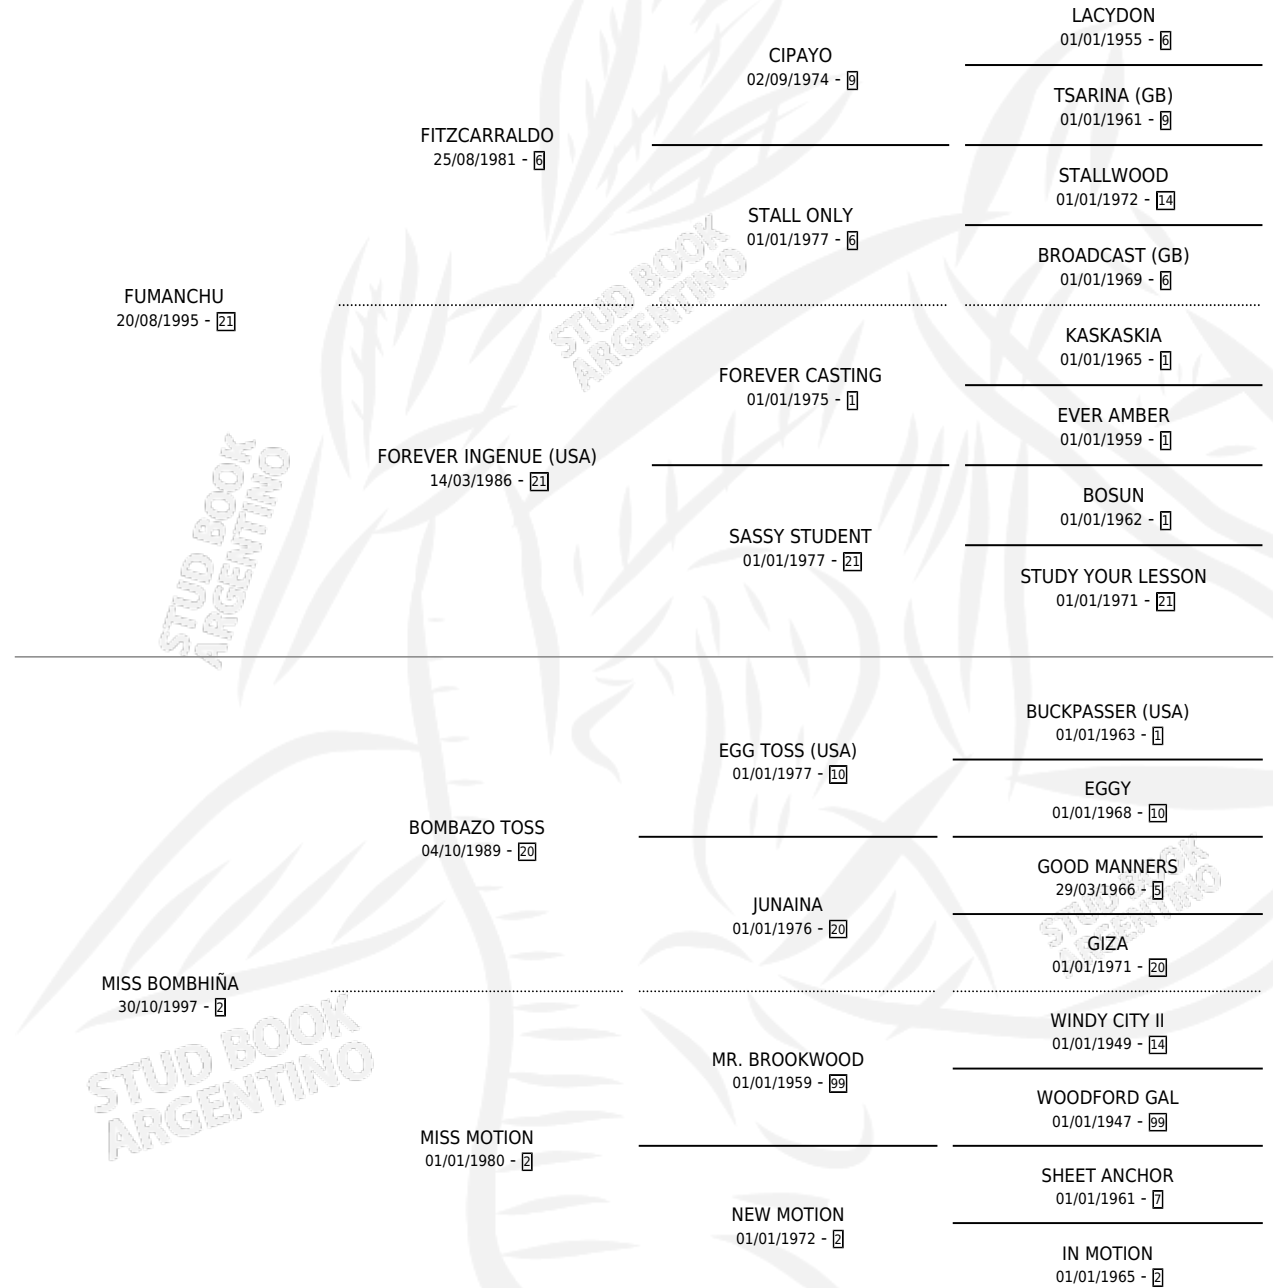

MISS EMILY

por FUMANCHU y MISS BOMBHIÑA por BOMBAZO TOSS

Argentina · Hembra · Alazan · SP · 23/09/2005
Familia 2-n · Volumen 39

ESTADO

TIPIFICACIÓN SANGUÍNEA	X
TIPIFICACIÓN POR ADN	✓
PASAPORTE	X
IDENTIFICACIÓN POR MICROCHIP	X
REPRODUCTOR	✓

Lugar de nacimiento: Campo particular
Criador: M Guibelalde Y Cia S.R.L.

~

HIJOS

	MACHOS	HEMBRAS
2 NACIERON	2	0
SIN ACTUACIONES		

PEDIGREE

CAMPAÑA

Solo carreras oficiales de Argentina

POR EDAD