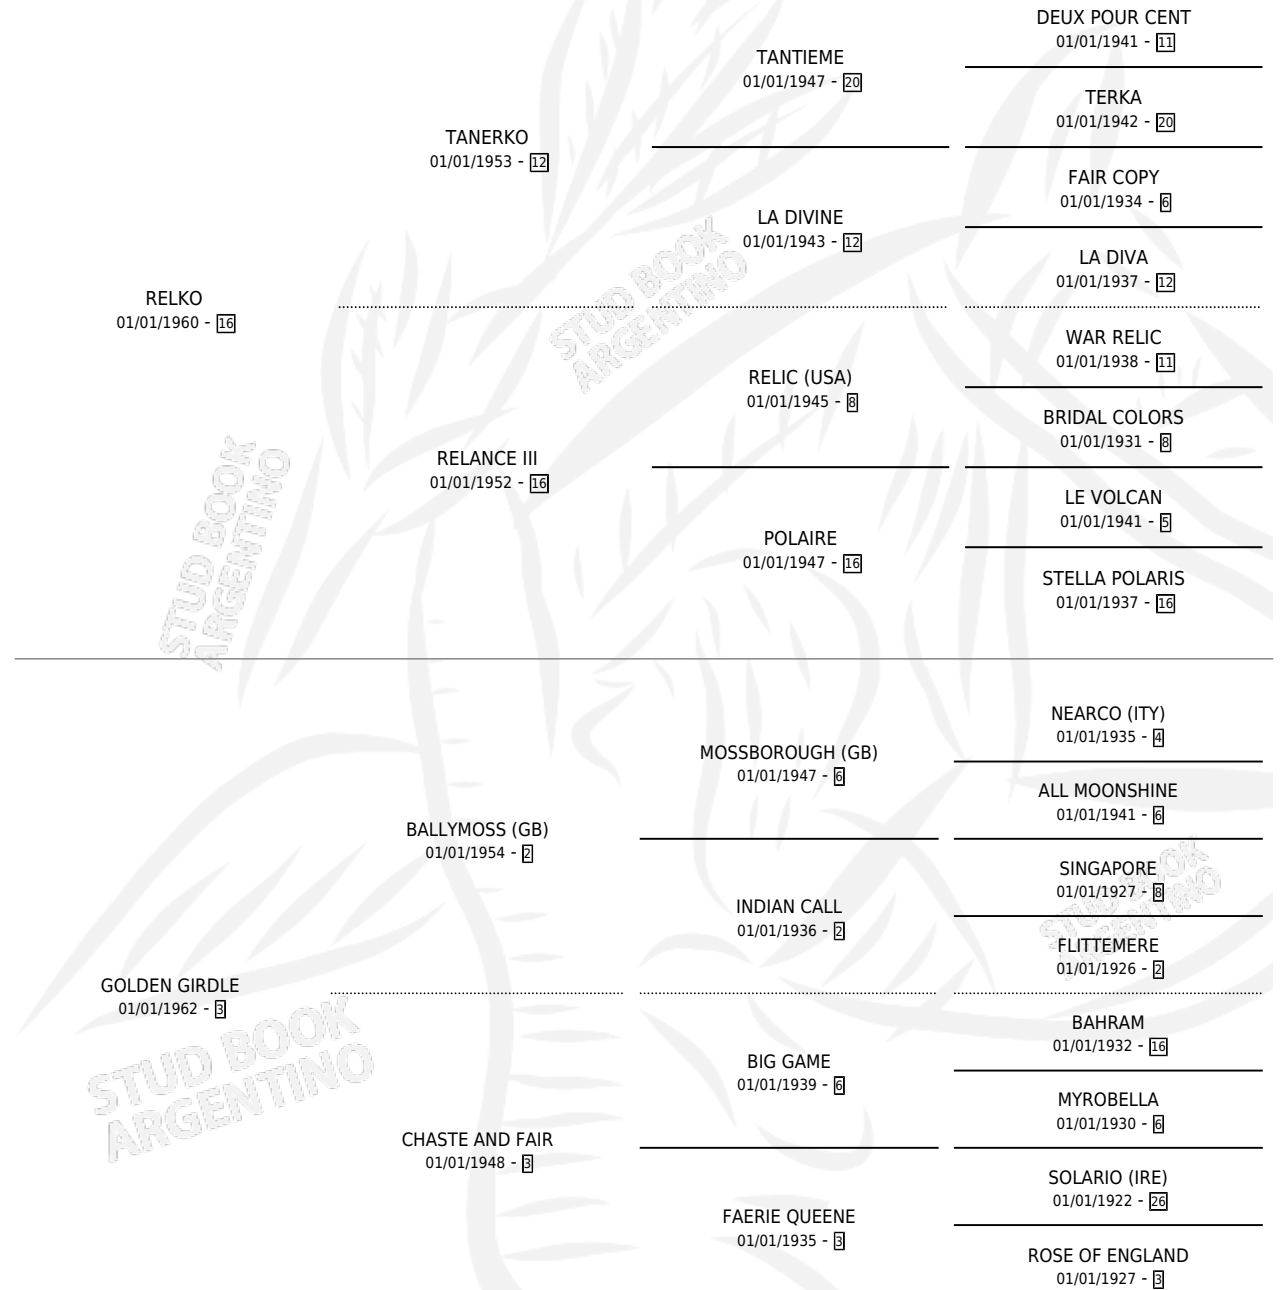

GOLDEN RELIC

por RELKO y GOLDEN GIRDLE por BALLYMOSS (GB)

Argentina · Hembra · Zaino · SP · 20/02/1975
Familia 3-i · Volumen 29

ESTADO

TIPIFICACIÓN SANGUÍNEA	X
TIPIFICACIÓN POR ADN	X
PASAPORTE	X
IDENTIFICACIÓN POR MICROCHIP	X
REPRODUCTOR	✓

Lugar de nacimiento: Campo particular

Criador: Sin dato

~

HIJOS

	MACHOS	HEMBRAS
8 NACIERON	3	5
8 CORRIERON	3	5
6 GANARON	1	5

1	1	1
GANADORES CL	GANADORES GR	GANADORES G1

PEDIGREE