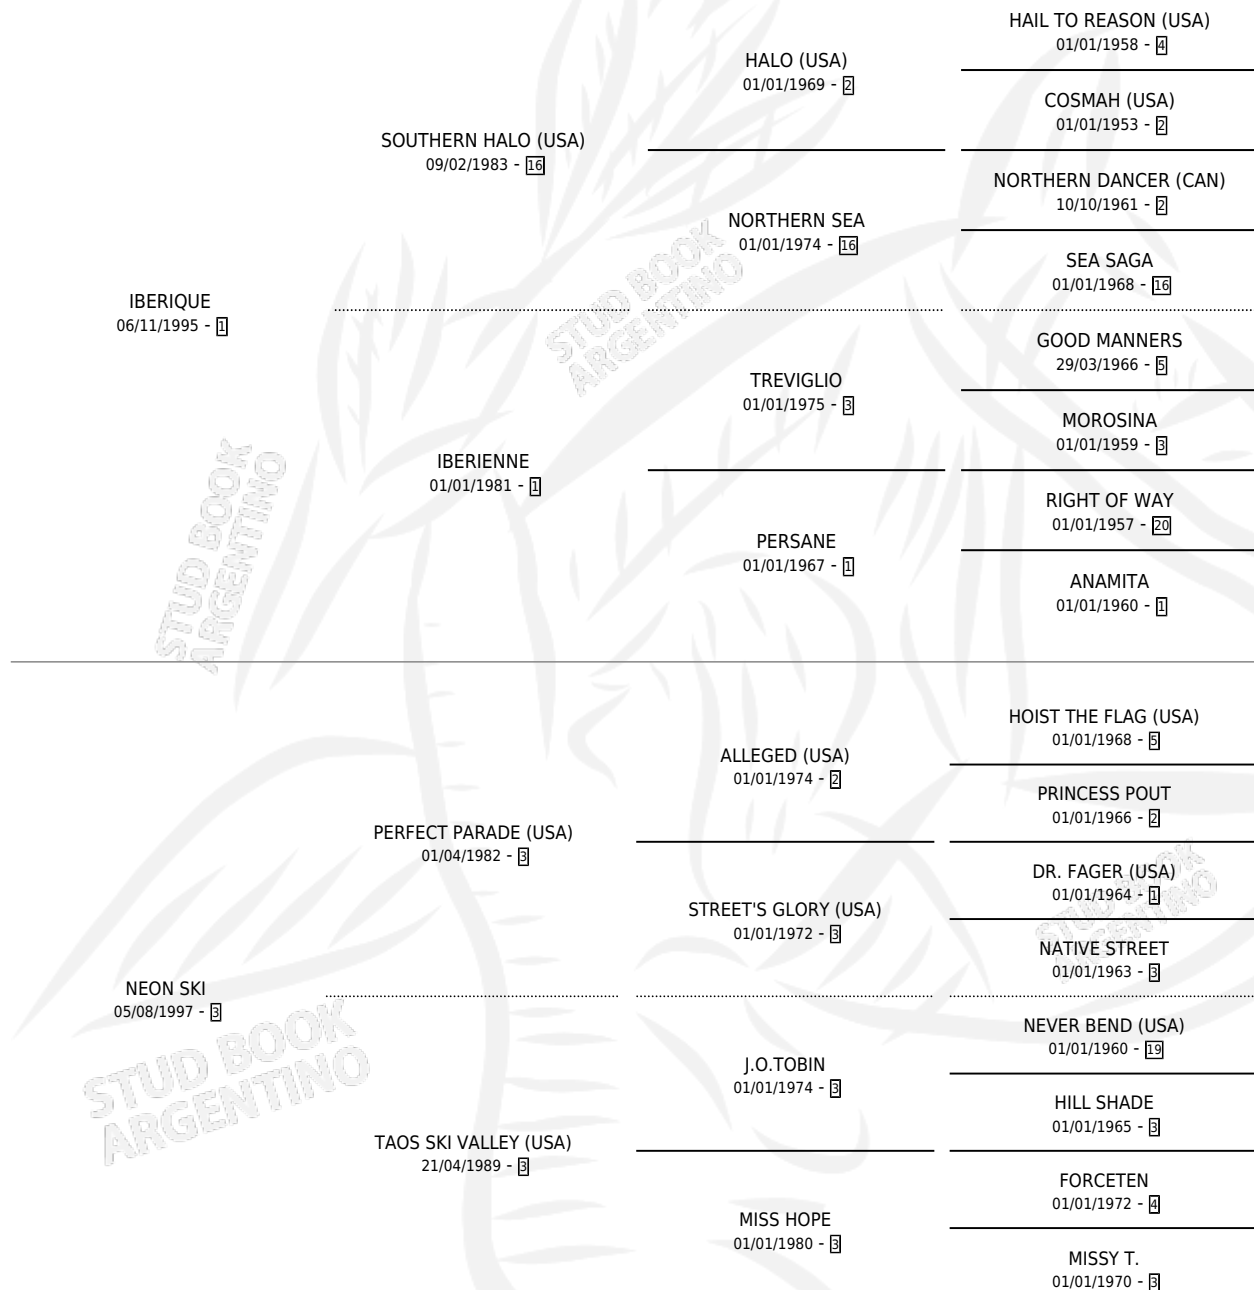

Lugar de nacimiento: Vadarkblar

Criador: Sin dato

~

HIJOS

	MACHOS	HEMBRAS
2 NACIERON	0	2
1 CORRIERON	0	1

SIN ACTUACIONES

PEDIGREE

CAMPAÑA

Solo carreras oficiales de Argentina

POR EDAD

EDAD	CC	1°	2°	3°	4°	5°	NP	CLC	CLG	CLCG1	CLGG1	IMPORTE	GANANCIA / CC
2 AÑOS	1	0	0	0	0	0	1	0	0	0	0	\$0	\$0
3 AÑOS	3	1	0	1	0	1	0	0	0	0	0	\$31,500	\$10,500
TOTALES	4	1	0	1	0	1	1	0	0	0	0	\$31,500	\$7,875
%		25.0%	0.0%	25.0%	0.0%	25.0%	25.0%	0.0%	0.0%	0.0%	0.0%		