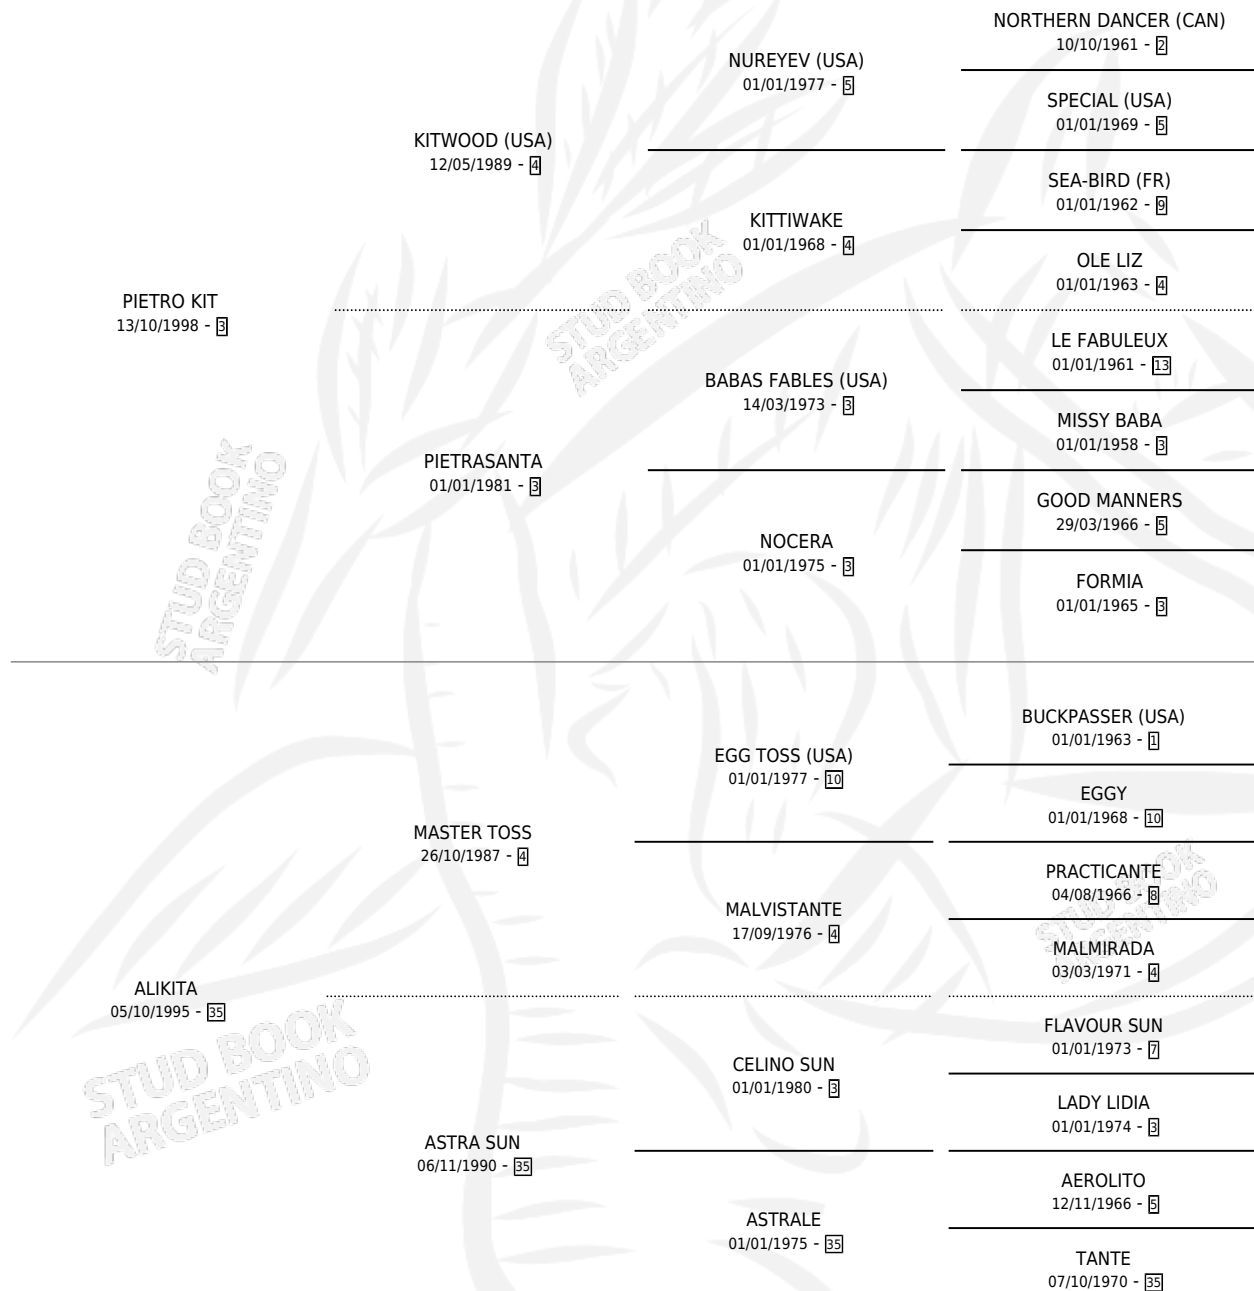

CLARA SMILE

por PIETRO KIT y ALIKITA por MASTER TOSS

Argentina · Hembra · Tordillo · SP · 30/08/2005
Familia 35 · Volumen 39

ESTADO

TIPIFICACIÓN SANGUÍNEA	X
TIPIFICACIÓN POR ADN	X
PASAPORTE	X
IDENTIFICACIÓN POR MICROCHIP	X
REPRODUCTOR	X

Lugar de nacimiento: Monitor

Criador: Sin dato

PEDIGREE

CLARA SMILE

Datos oficiales del Stud Book Argentino

Documento generado el 08/05/2026

studbook.org.ar