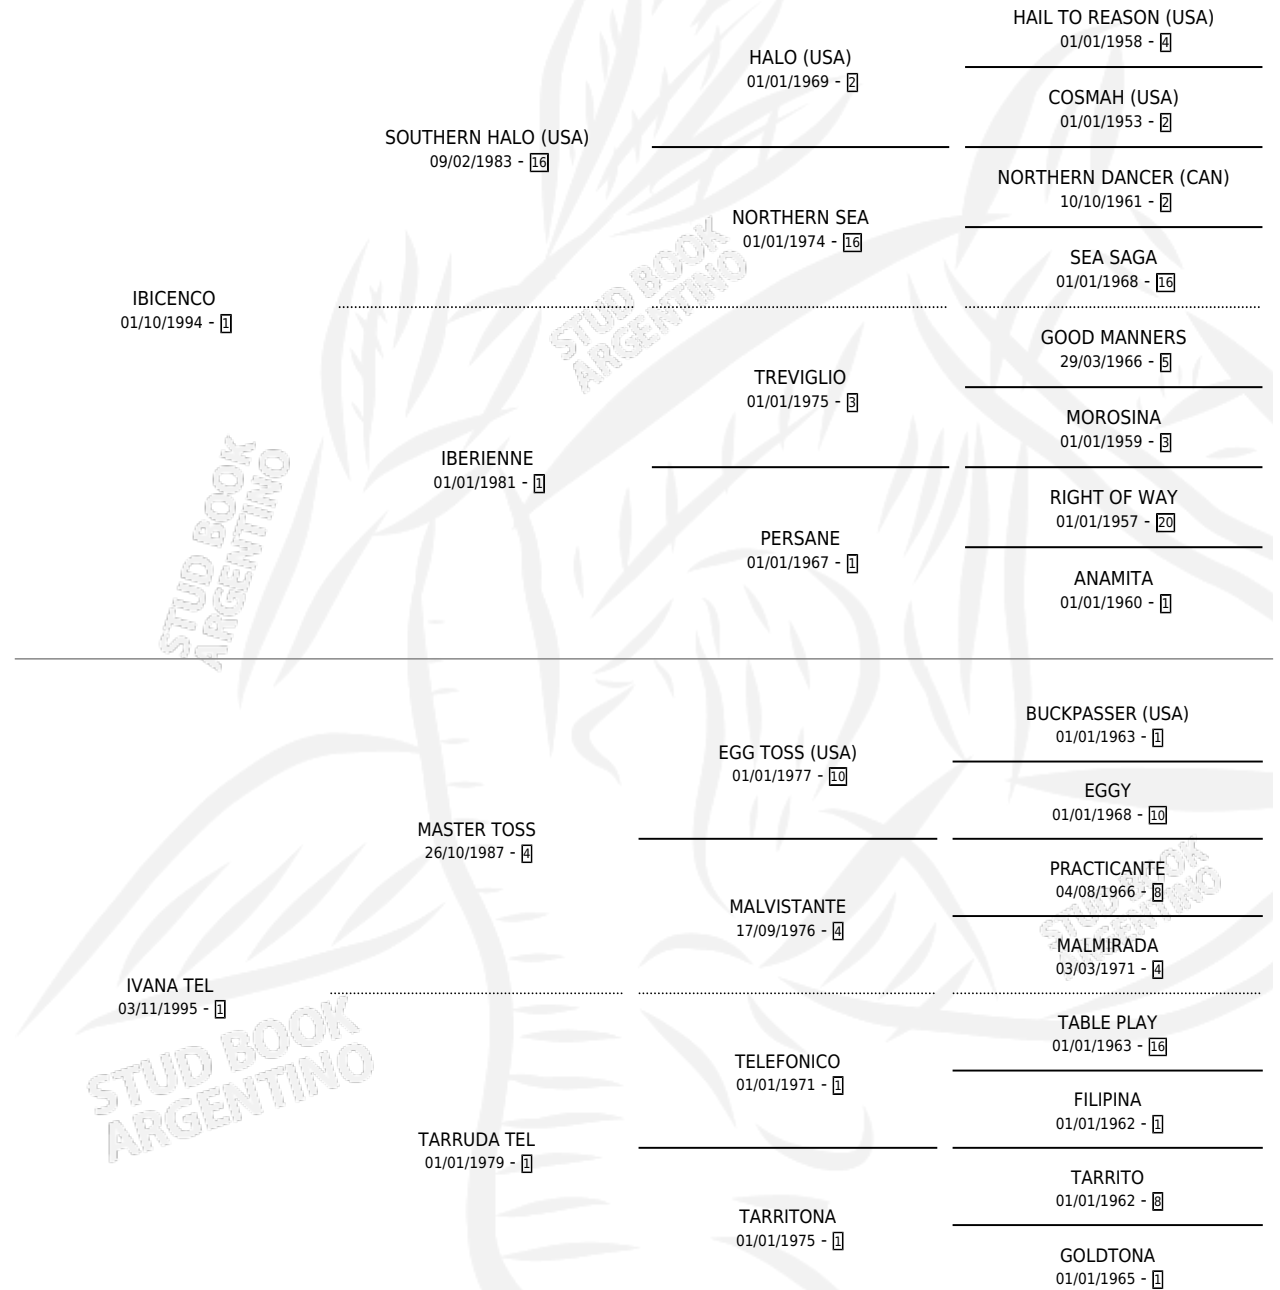

IBI DULCE SOFIA

por IBICENCO y IVANA TEL por MASTER TOSS

Argentina · Hembra · Zaino Colorado · SP · 10/09/2005
Familia 1-I · Volumen 39

ESTADO

TIPIFICACIÓN SANGUÍNEA	X
TIPIFICACIÓN POR ADN	✓
PASAPORTE	X
IDENTIFICACIÓN POR MICROCHIP	X
REPRODUCTOR	X

Lugar de nacimiento: Monitor

Criador: Sin dato

PEDIGREE

IBI DULCE SOFIA

Datos oficiales del Stud Book Argentino

Documento generado el 28/04/2026

studbook.org.ar