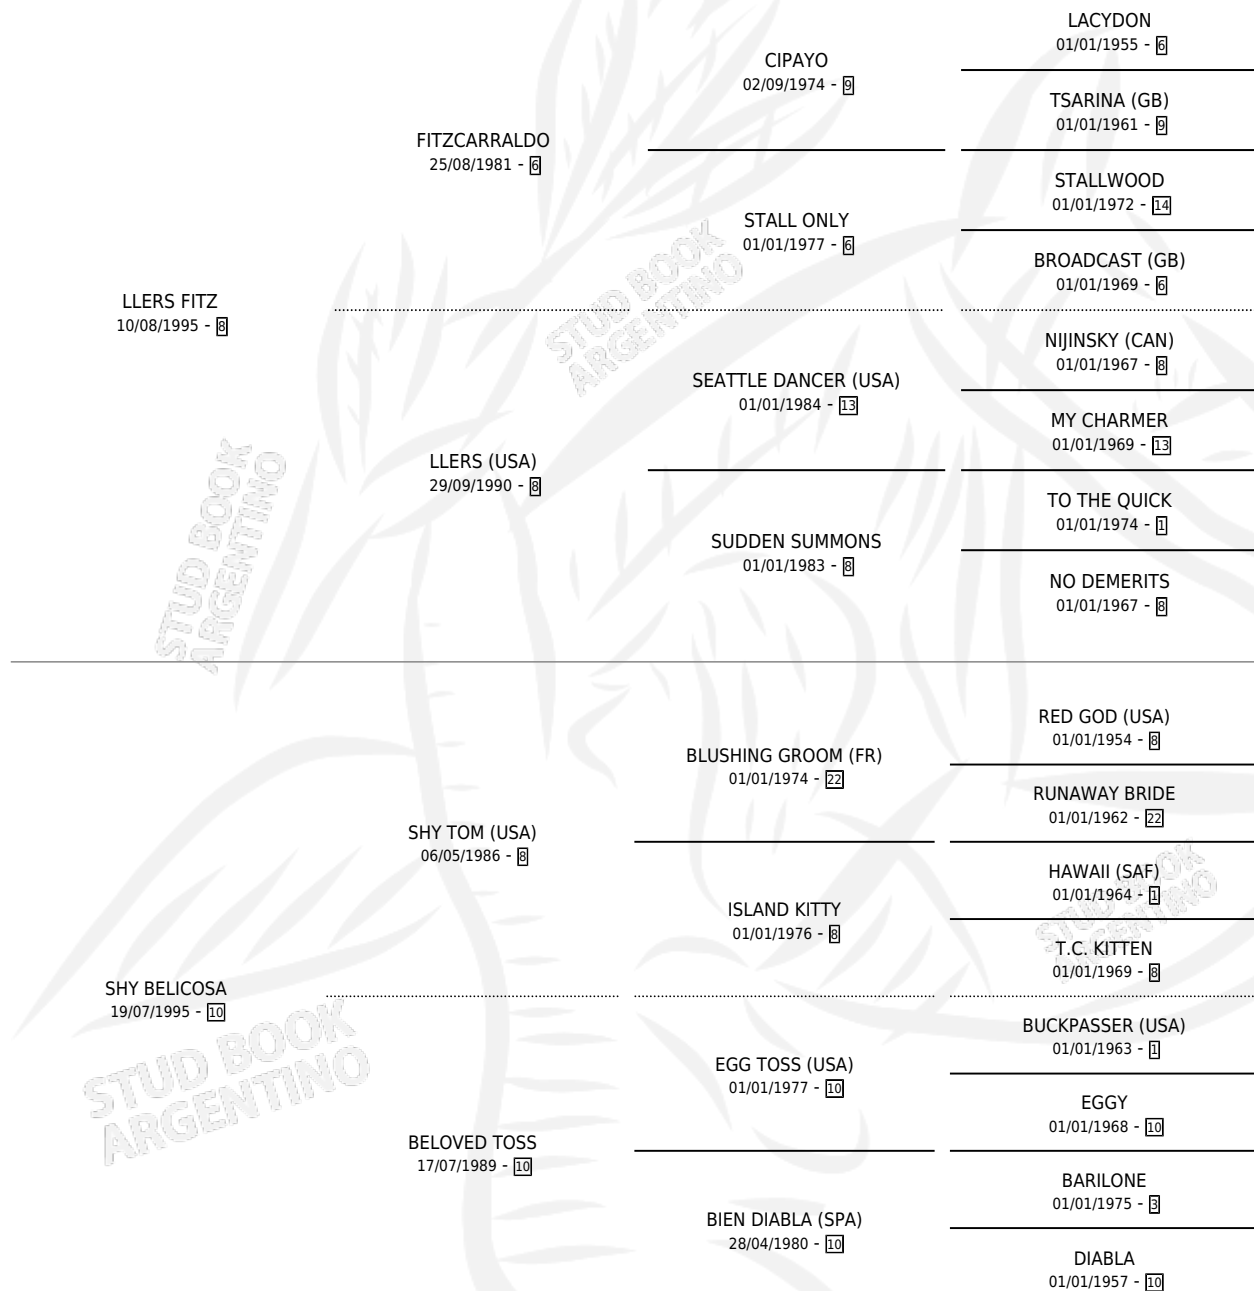

LLERS BELIC

por **LLERS FITZ** y **SHY BELICOSA** por **SHY TOM (USA)**

Argentina · Macho · Alazan · SP · 11/11/2005
Familia 10-a · Volumen 39

ESTADO

TIPIFICACIÓN SANGUÍNEA	X
TIPIFICACIÓN POR ADN	✓
PASAPORTE	✓
IDENTIFICACIÓN POR MICROCHIP	X
REPRODUCTOR	X

Lugar de nacimiento: Facundo Y Federico

Criador: Facundo Y Federico

PEDIGREE