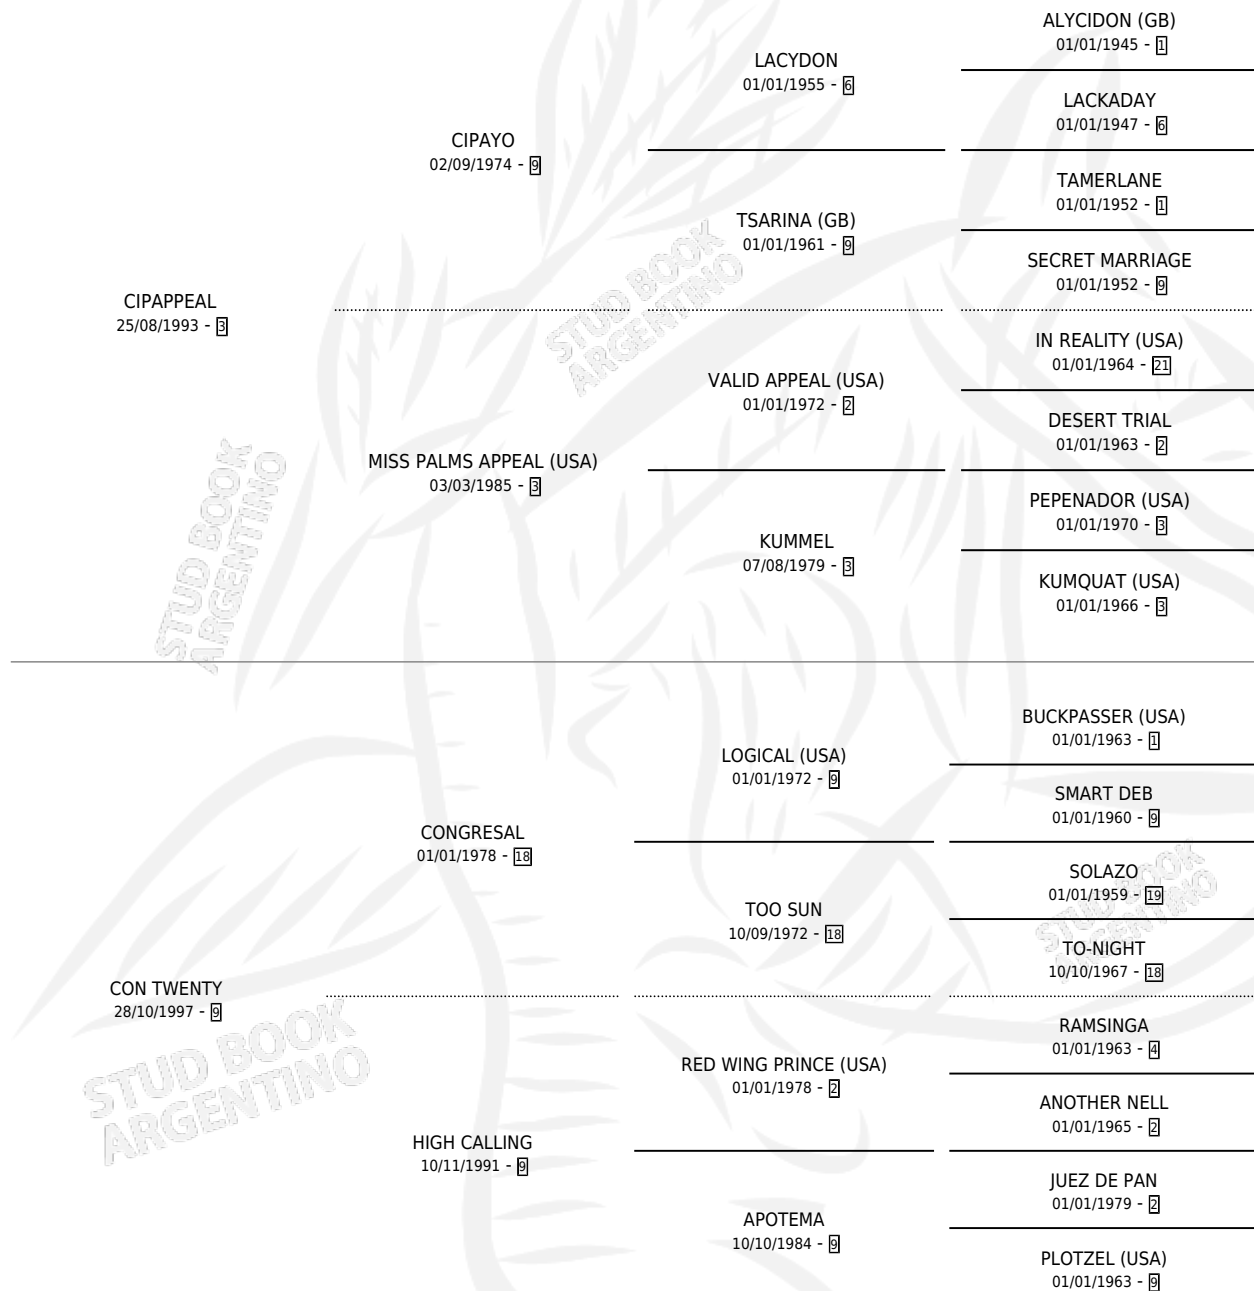

LA CONGRESALA

por CIPAPPEAL y CON TWENTY por CONGRESAL

Argentina · Hembra · Alazan · SP · 24/09/2005
Familia 9-e · Volumen 39

ESTADO

TIPIFICACIÓN SANGUÍNEA	X
TIPIFICACIÓN POR ADN	✓
PASAPORTE	✓
IDENTIFICACIÓN POR MICROCHIP	X
REPRODUCTOR	X

Lugar de nacimiento: Lucero Del Sur

Criador: Sin dato

PEDIGREE

CAMPAÑA

Solo carreras oficiales de Argentina

POR EDAD

EDAD	CC	1°	2°	3°	4°	5°	NP	CLC	CLG	CLCG1	CLGG1	IMPORTE	GANANCIA / CC
6 AÑOS	1	0	0	0	0	0	1	0	0	0	0	\$0	\$0
TOTALES	1	0	0	0	0	0	1	0	0	0	0	\$0	\$0
%		0.0%	0.0%	0.0%	0.0%	0.0%	100%	0.0%	0.0%	0.0%	0.0%		