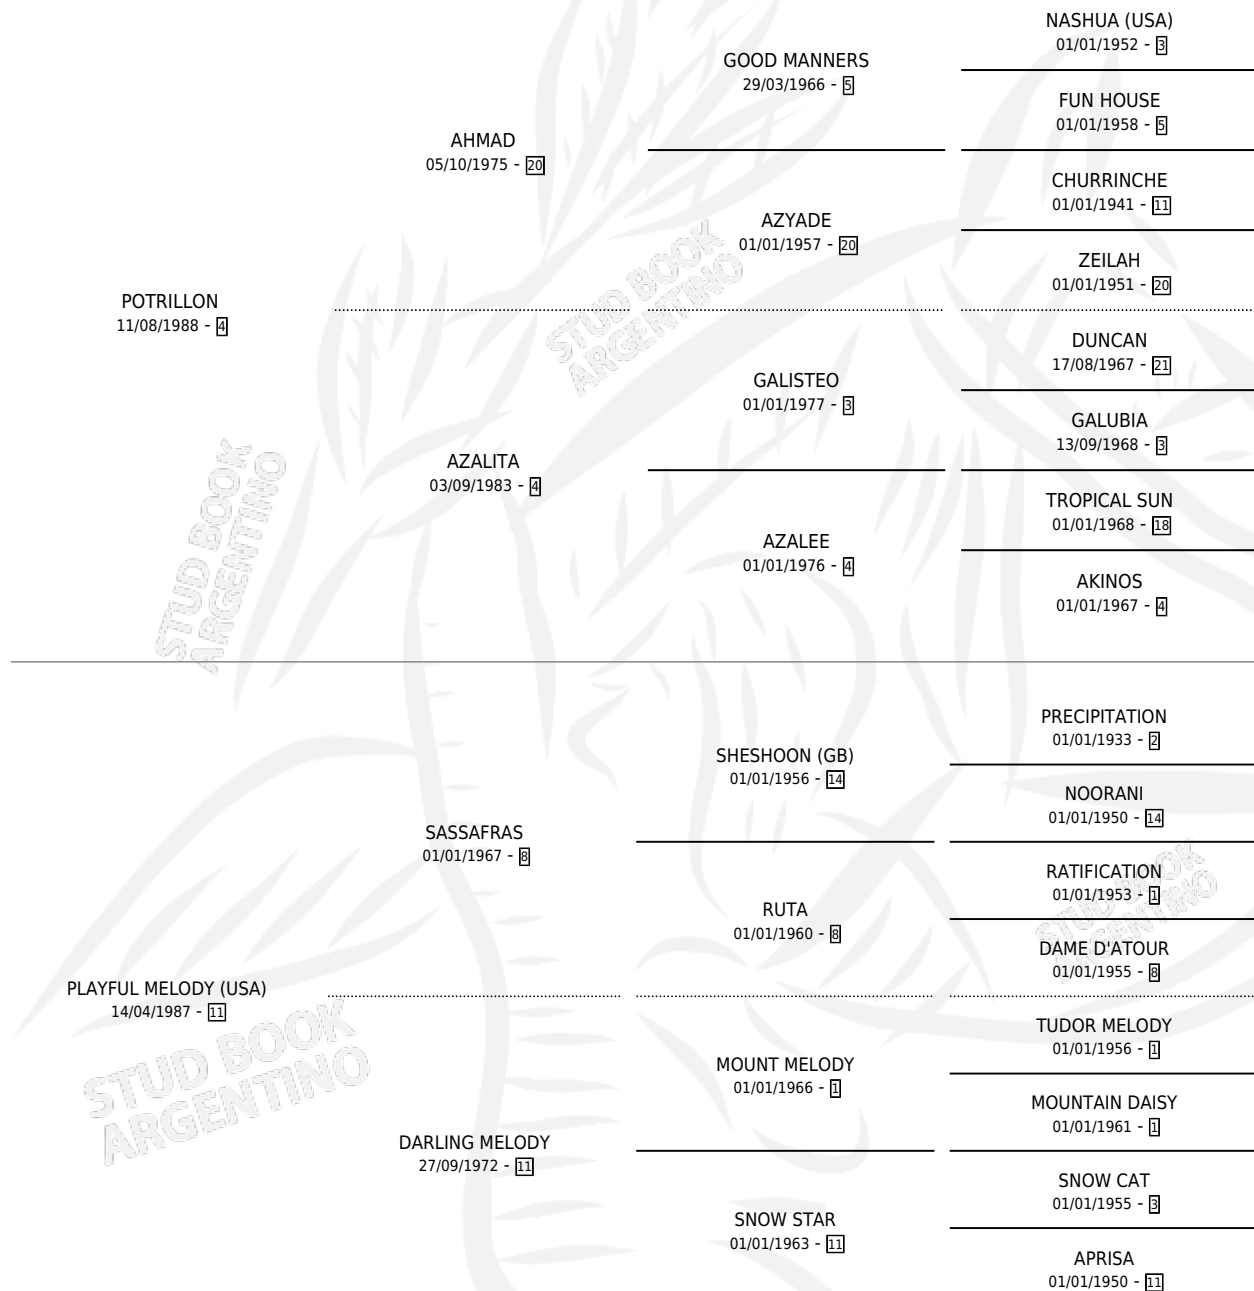

PLAYMAN

por **POTRILLON** y **PLAYFUL MELODY (USA)** por **SASSAFRAS**

Argentina · Macho · Zaino · SP · 03/11/2005
Familia 11-c · Volumen 39

ESTADO

TIPIFICACIÓN SANGUÍNEA	X
TIPIFICACIÓN POR ADN	✓
PASAPORTE	X
IDENTIFICACIÓN POR MICROCHIP	X
REPRODUCTOR	X

Lugar de nacimiento: Las Dos Manos

Criador: Las Dos Manos

PEDIGREE

CAMPAÑA

Solo carreras oficiales de Argentina

POR EDAD

EDAD	CC	1°	2°	3°	4°	5°	NP	CLC	CLG	CLCG1	CLGG1	IMPORTE	GANANCIA / CC
4 AÑOS	3	0	0	0	0	1	2	0	0	0	0	\$1,250	\$417
5 AÑOS	13	1	5	2	2	1	2	0	0	0	0	\$67,750	\$5,212
6 AÑOS	2	1	0	0	0	1	0	0	0	0	0	\$23,300	\$11,650
TOTALES	18	2	5	2	2	3	4	0	0	0	0	\$92,300	\$5,128
%		11.1%	27.8%	11.1%	11.1%	16.7%	22.2%	0.0%	0.0%	0.0%	0.0%		

Ganador de 2 carreras en La Plata - \$92,300, a los 5 y 6 años.

POR DISTANCIA

HIPODROMO	CC	1°	2°	3°	4°	5°	NP	CLC	CLG	CLCG1	CLGG1	IMPORTE
LA PLATA	12	2	3	2	2	2	1	0	0	0	0	\$77,750
1600 MTS	6	1	2	0	2	1	0	0	0	0	0	\$41,100
1400 MTS	3	1	1	0	0	1	0	0	0	0	0	\$28,910
1500 MTS	1	0	0	1	0	0	0	0	0	0	0	\$4,230
1300 MTS	1	0	0	1	0	0	0	0	0	0	0	\$3,510
1700 MTS	1	0	0	0	0	0	1	0	0	0	0	\$0
SAN ISIDRO	4	0	2	0	0	1	1	0	0	0	0	\$14,550
1600 MTS	4	0	2	0	0	1	1	0	0	0	0	\$14,550
PALERMO	2	0	0	0	0	0	2	0	0	0	0	\$0
1600 MTS	1	0	0	0	0	0	1	0	0	0	0	\$0
1200 MTS	1	0	0	0	0	0	1	0	0	0	0	\$0