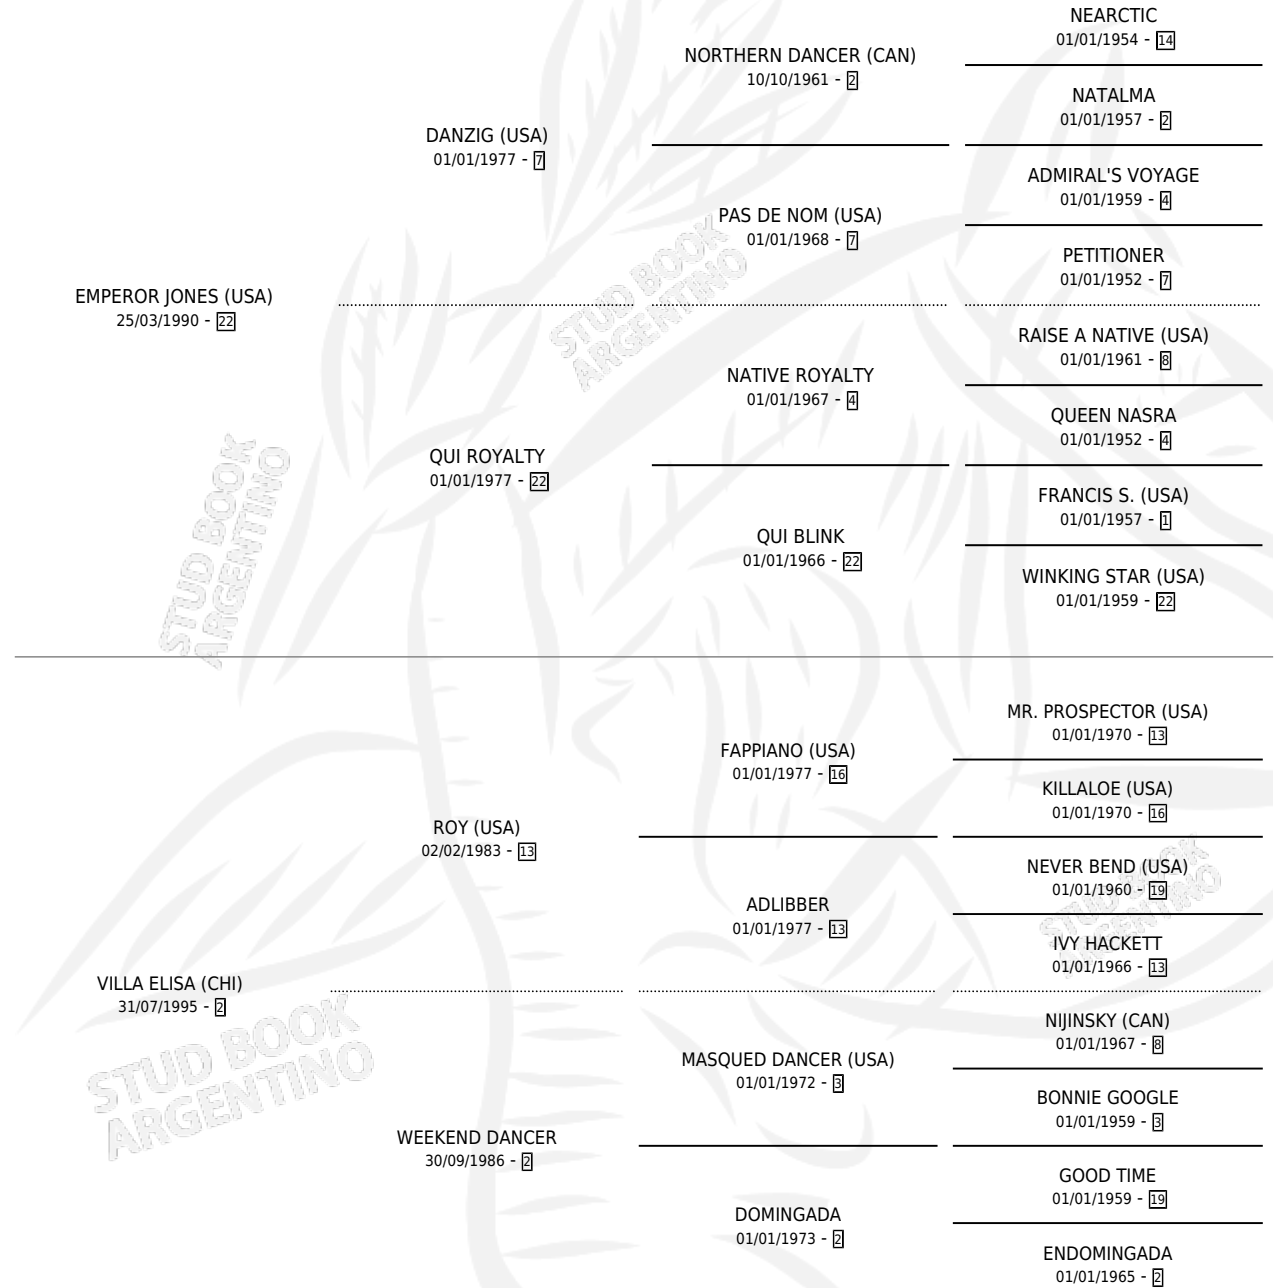

ELISA EMPER

por **EMPEROR JONES (USA)** y **VILLA ELISA (CHI)** por **ROY (USA)**

Argentina · Hembra · Zaino Doradillo · SP · 11/11/2005
Familia 2-e · Volumen 39

ESTADO

TIPIFICACIÓN SANGUÍNEA	X
TIPIFICACIÓN POR ADN	✓
PASAPORTE	X
IDENTIFICACIÓN POR MICROCHIP	X
REPRODUCTOR	X

Lugar de nacimiento: Firmamento

Criador: Firmamento

PEDIGREE

CAMPAÑA

Solo carreras oficiales de Argentina

POR EDAD

EDAD	CC	1°	2°	3°	4°	5°	NP	CLC	CLG	CLCG1	CLGG1	IMPORTE	GANANCIA / CC
3 AÑOS	4	0	0	0	1	0	3	0	0	0	0	\$2,550	\$638
TOTALES	4	0	0	0	1	0	3	0	0	0	0	\$2,550	\$638
%		0.0%	0.0%	0.0%	25.0%	0.0%	75.0%	0.0%	0.0%	0.0%	0.0%		