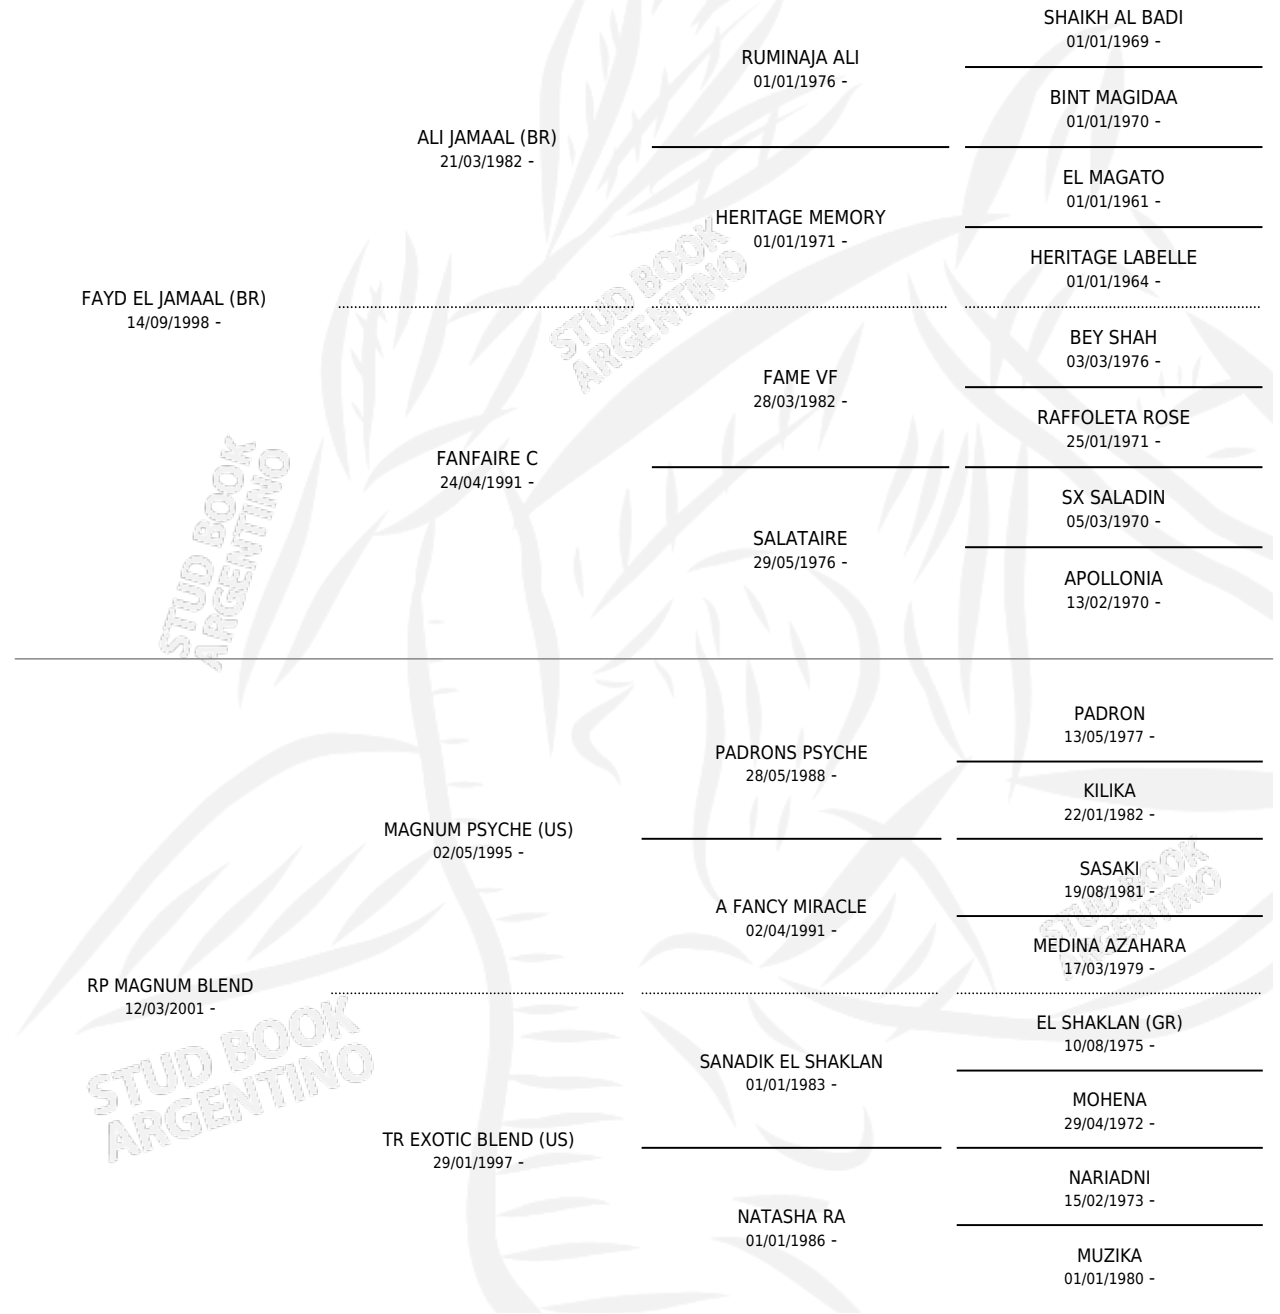

# HCE FAMA

por **FAYD EL JAMAAL (BR)** y **RP MAGNUM BLEND** por **MAGNUM PSYCHE (US)**

Argentina · Hembra · Zaino · AP · 16/11/2005  
Familia · Volumen 39

## ESTADO

TIPIFICACIÓN SANGUÍNEA	X
TIPIFICACIÓN POR ADN	✓
PASAPORTE	X
IDENTIFICACIÓN POR MICROCHIP	X
REPRODUCTOR	X

**Lugar de nacimiento:** Cuatro Estrellas

**Criador:** Cuatro Estrellas

## EXPORTACIÓN / IMPORTACIÓN

FECHA	MOVIMIENTO	PAÍS
14/09/2006	EXPORTADO	COLOMBIA