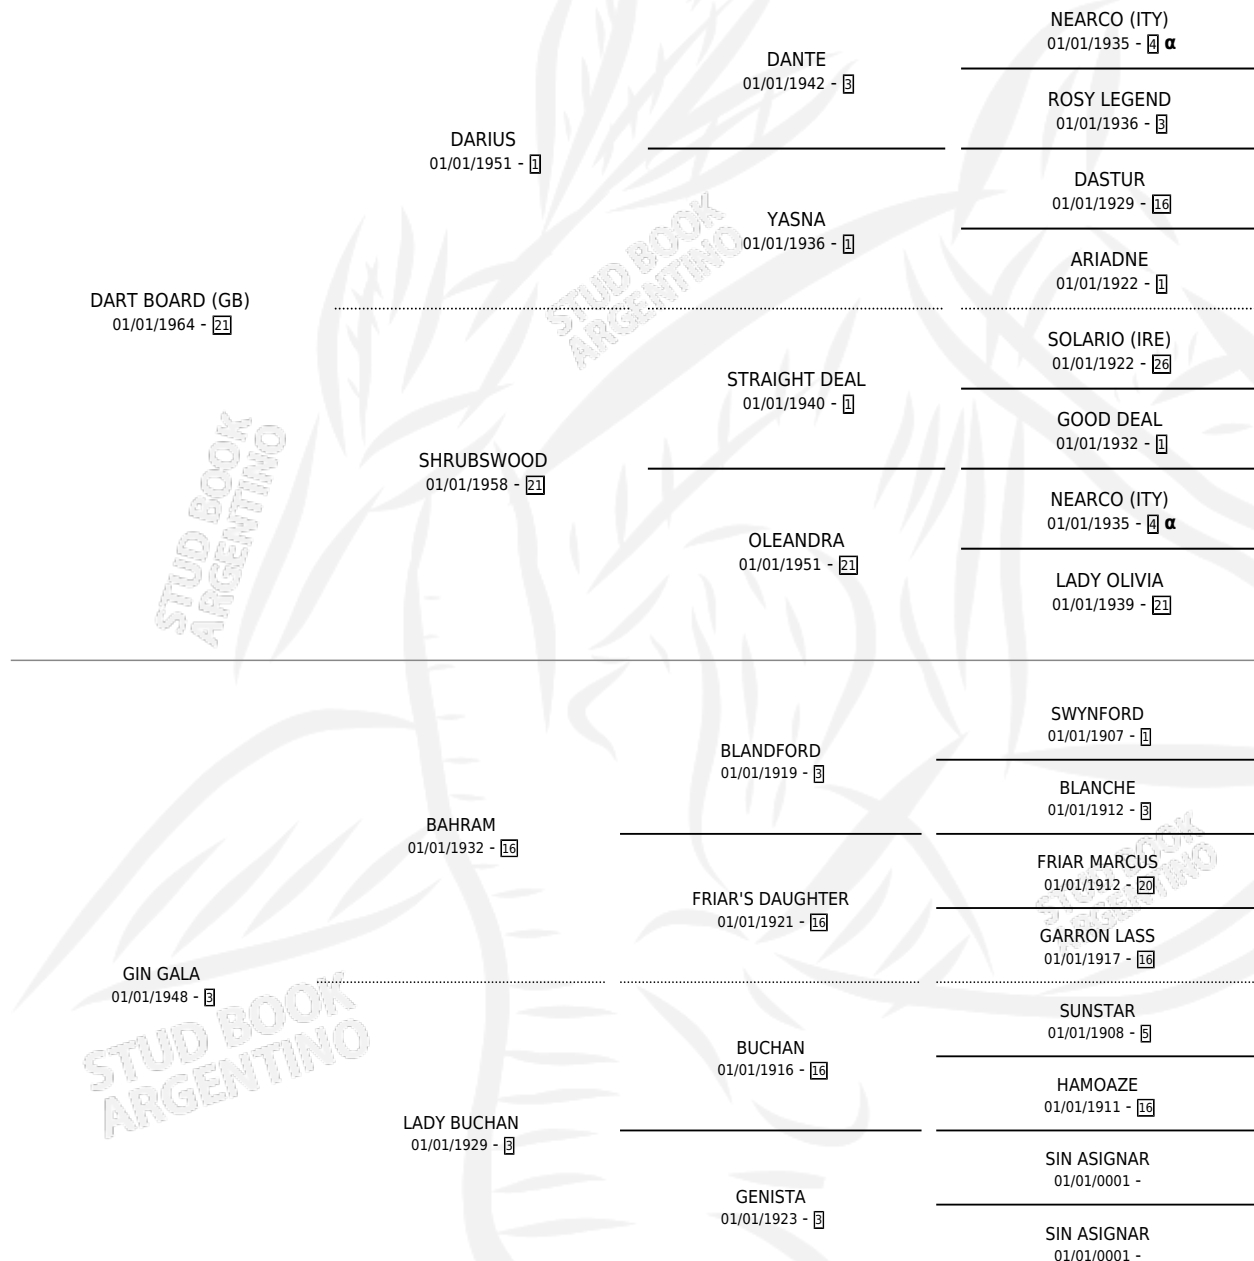

NO GIN

por **DART BOARD (GB)** y **GIN GALA** por **BAHRAM**

Argentina · Hembra · Alazan Tostado · SP · 01/01/1975
Familia 3-e · Volumen 29

ESTADO

TIPIFICACIÓN SANGUÍNEA	X
TIPIFICACIÓN POR ADN	X
PASAPORTE	X
IDENTIFICACIÓN POR MICROCHIP	X
REPRODUCTOR	✓

Lugar de nacimiento: Campo particular

Criador: Haras Alentue S.A.

~

HIJOS

	MACHOS	HEMBRAS
7 NACIERON	2	5
3 CORRIERON	2	1
2 GANARON	1	1
0 GANADORES CL	0 GANADORES GR	0 GANADORES G1

PEDIGREE

INBREEDING : α

S

mientos 5 / Efectividad 55.56%

PADRILLO	PRODUCTO	CRIADOR	1ER SERVICIO	ÚLTIMO SERVICIO
PERELLO (FR)	Ø		21/11/1991	21/11/1991
BOB'S MAJESTY (USA)	Ø		05/11/1990	07/11/1990
PERELLO (FR)	SI GIN (H A, 21/09/1990) •MURIÓ EL 22/10/1996•	ALENTUE	07/10/1989	09/10/1989
PERELLO (FR)	Ø		16/10/1988	06/12/1988
PERELLO (FR)	GINKO (M AT, 03/09/1988)	ALENTUE	21/09/1987	21/09/1987
PRACTICANTE	Ø		30/10/1986	05/12/1986
PRACTICANTE	LADY FERGUSON (H Z, 02/10/1986) •MURIÓ EL 31/12/1987•	SIN DATO	06/11/1985	08/11/1985
SNOW FESTIVAL	LADY CORNWALL (H A, 06/10/1984) •MURIÓ EL 29/10/1999•	ALENTUE		
EL BOTIJA	EL BOTIJIN (M A, 03/10/1985)	SIN DATO		