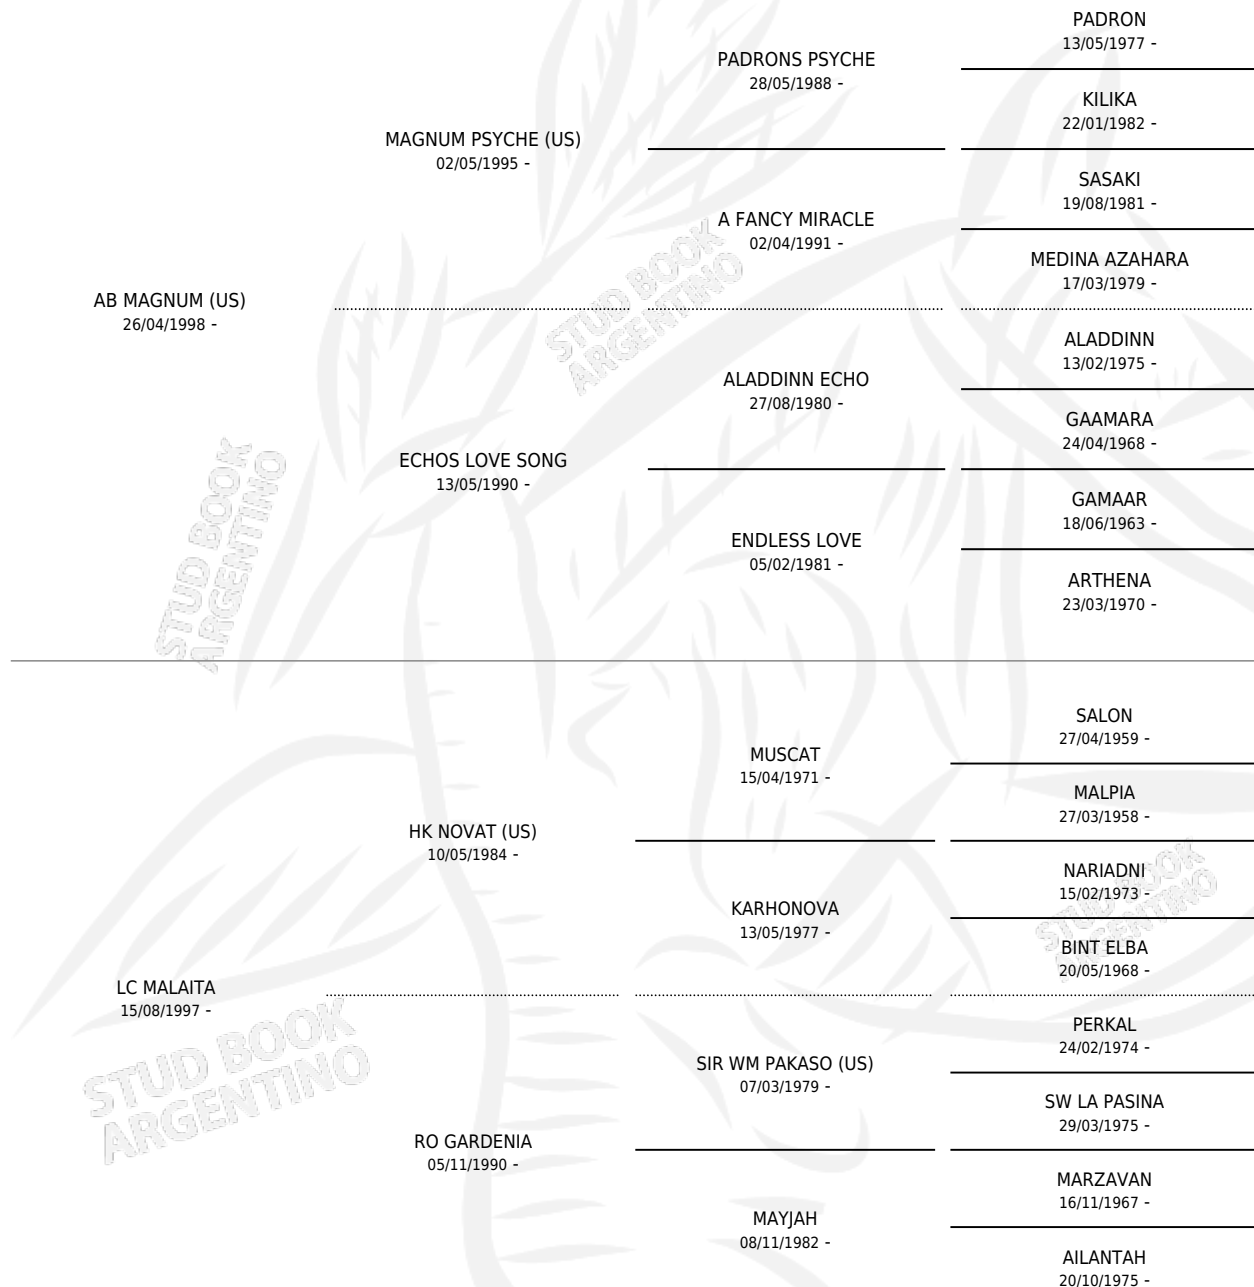

Lugar de nacimiento: Cuatro Estrellas

Criador: Cuatro Estrellas

~

HIJOS

	MACHOS	HEMBRAS
2 NACIERON	1	1
SIN ACTUACIONES		

PEDIGREE

S

mientos 2 / Efectividad 66.67%

PADRILLO	PRODUCTO	CRIADOR	1ER SERVICIO	ÚLTIMO SERVICIO
HED MISTER PRINCE	PFC MAGNO PRINCE (M Z, 19/01/2012)	EL LOOK ARABIANS	27/02/2011	27/02/2011
Z1 LUDJTRA	PFC LUDJGLAITA (H T, 17/12/2010)	EL LOOK ARABIANS	17/12/2009	17/12/2009
Z1 LUDJTRA			05/02/2009	25/02/2009