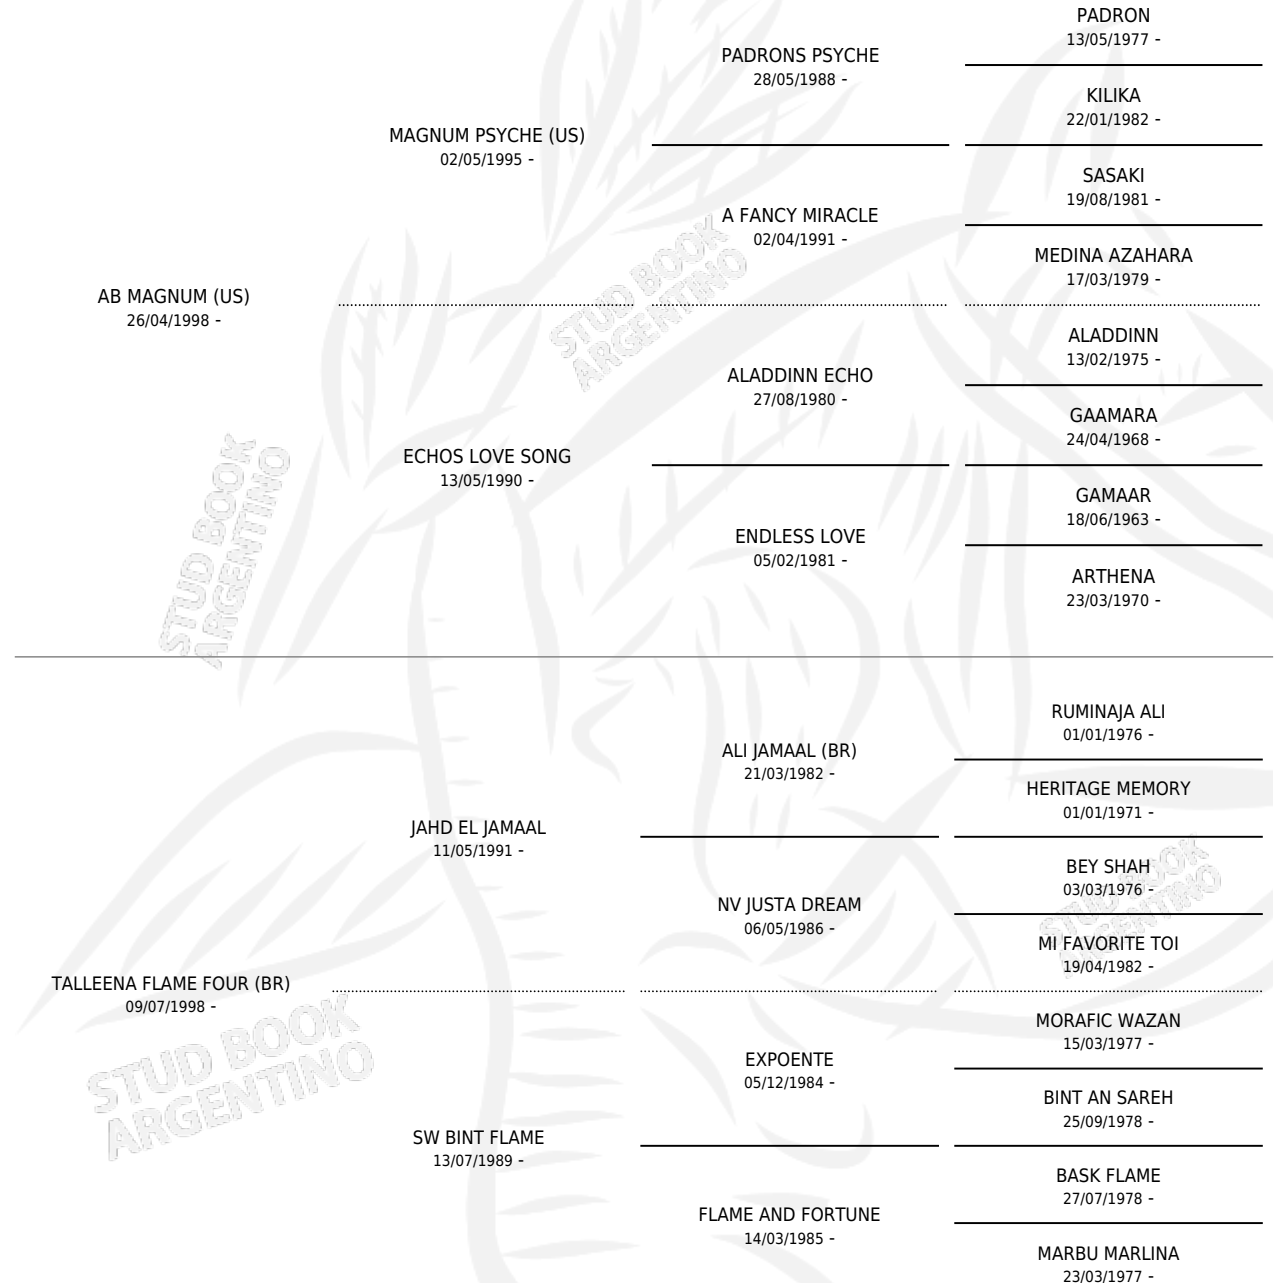

Lugar de nacimiento: Cuatro Estrellas

Criador: Cuatro Estrellas

~

HIJOS

	MACHOS	HEMBRAS
5 NACIERON	3	2
SIN ACTUACIONES		

PEDIGREE

S

mientos 5 / Efectividad 62.50%