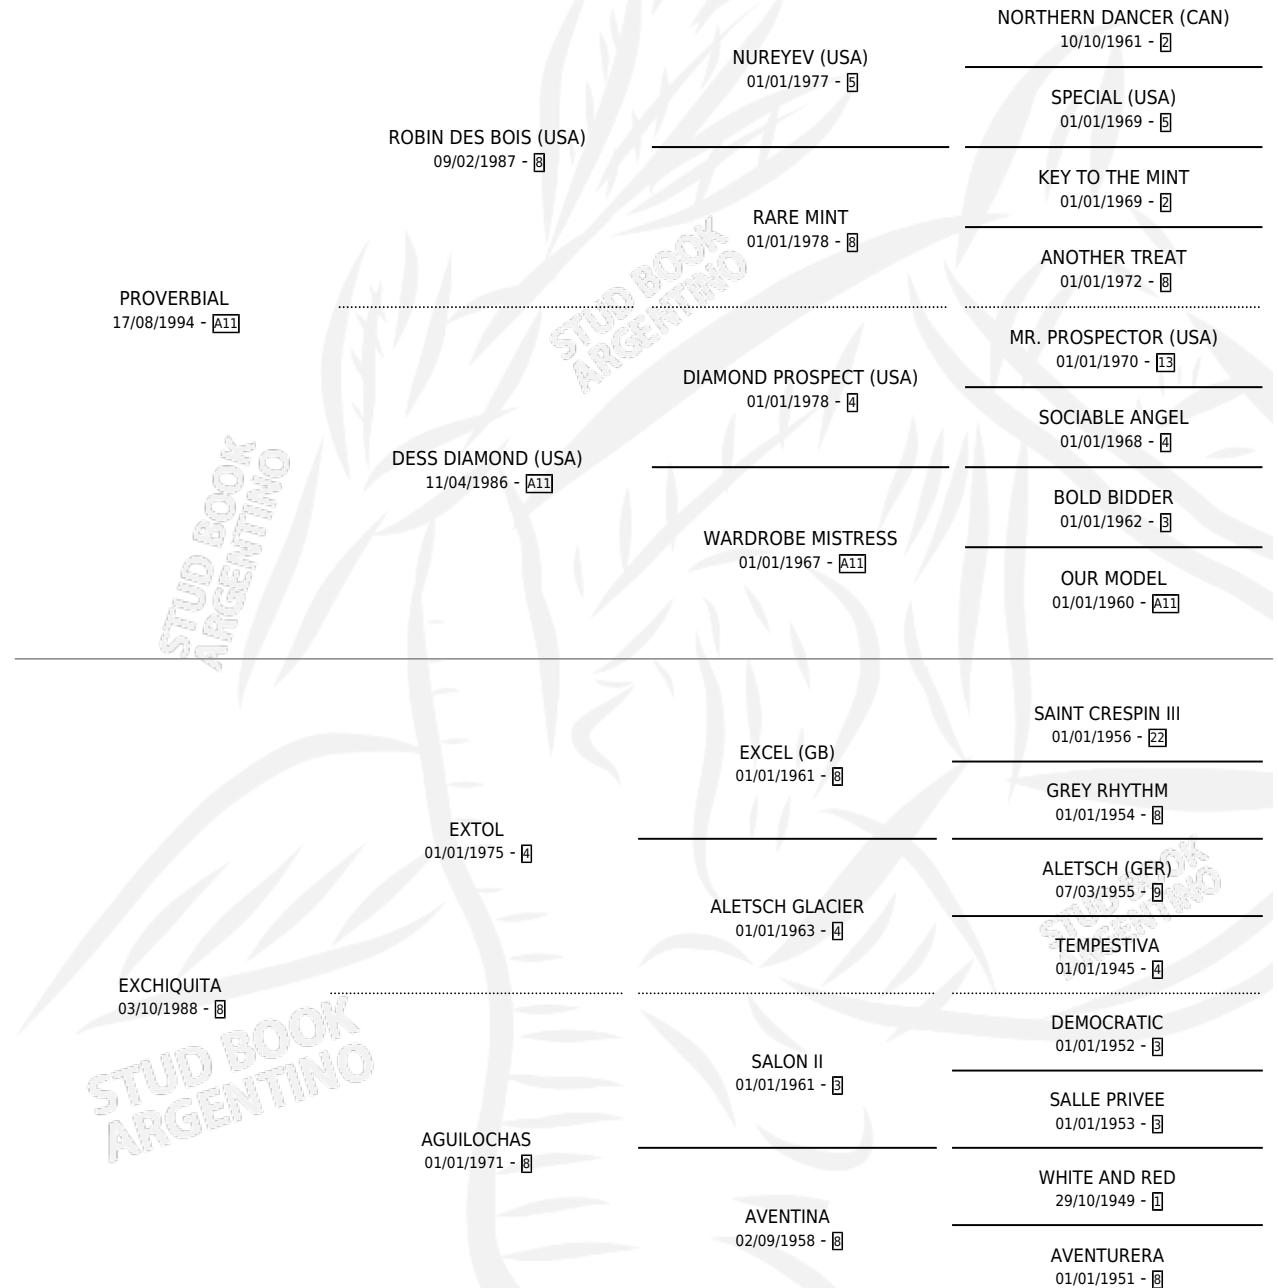

RIDER PRO

por **PROVERBIAL** y **EXCHIQUITA** por **EXTOL**

Argentina · Macho · Alazan · SP · 15/10/2005
Familia 8-g · Volumen 39

ESTADO

TIPIFICACIÓN SANGUÍNEA	X
TIPIFICACIÓN POR ADN	✓
PASAPORTE	X
IDENTIFICACIÓN POR MICROCHIP	X
REPRODUCTOR	X

Lugar de nacimiento: La Virinia

Criador: La Virinia

PEDIGREE

RIDER PRO

Datos oficiales del Stud Book Argentino

Documento generado el 04/05/2026

studbook.org.ar