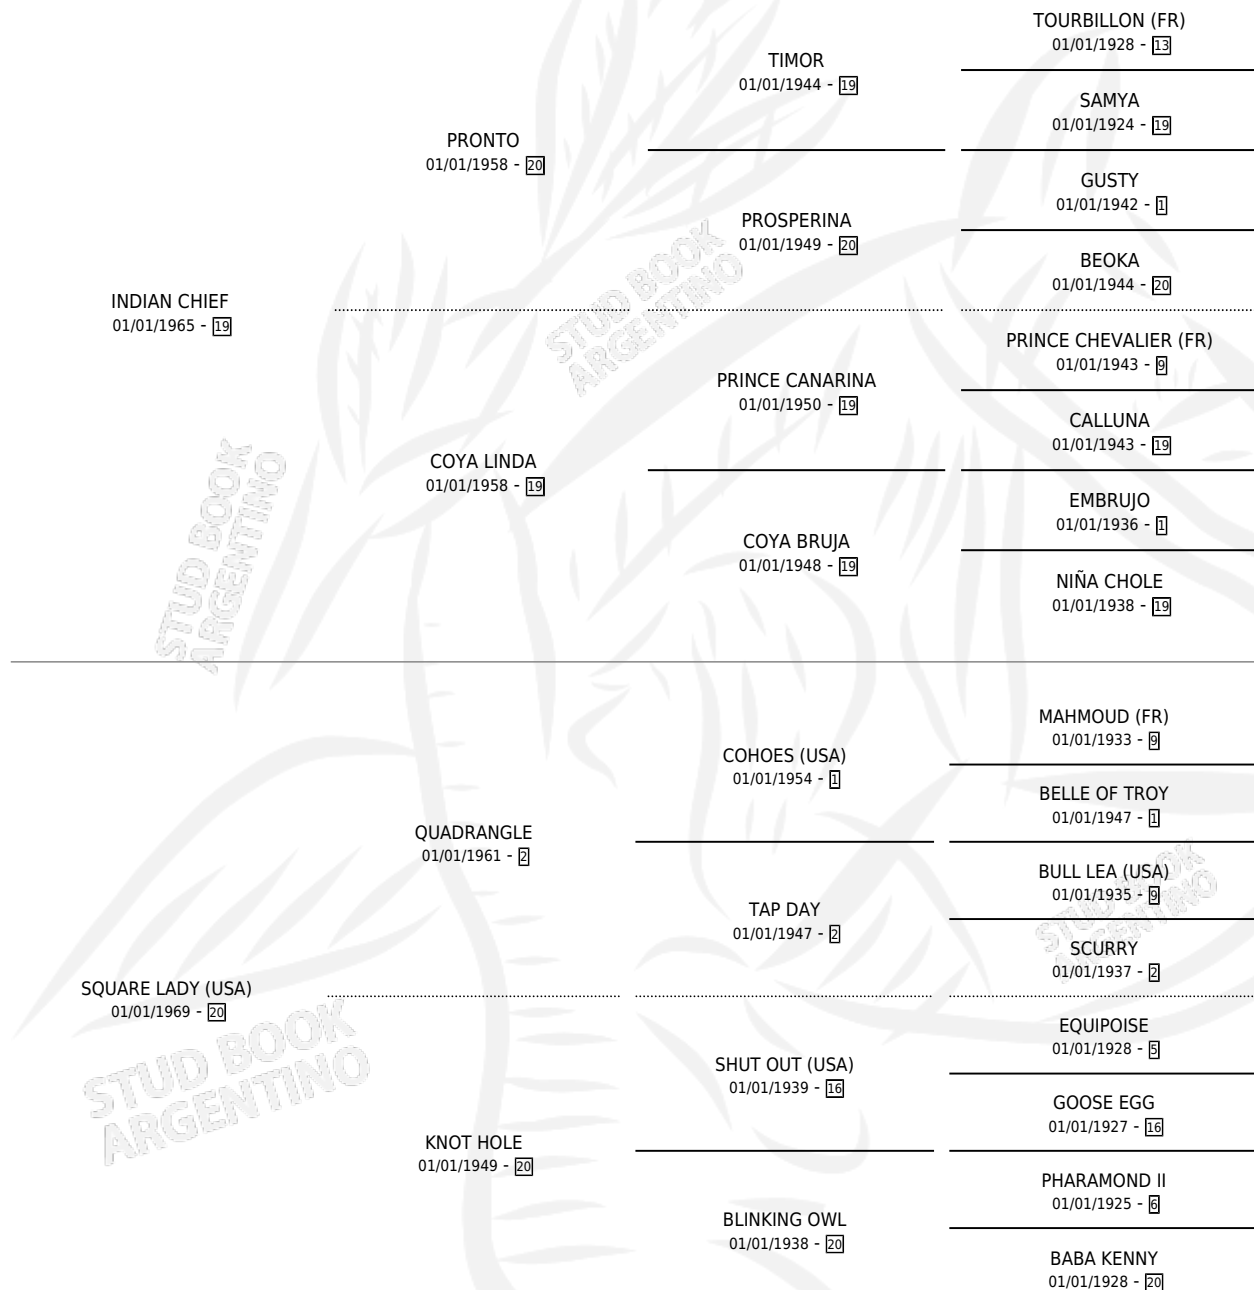

INDIAN LADY

por **INDIAN CHIEF** y **SQUARE LADY (USA)** por **QUADRANGLE**

Argentina · Hembra · Alazan Tostado · SP · 01/01/1975
Familia 20 · Volumen 29

ESTADO

TIPIFICACIÓN SANGUÍNEA	✓
TIPIFICACIÓN POR ADN	X
PASAPORTE	X
IDENTIFICACIÓN POR MICROCHIP	X
REPRODUCTOR	✓

Lugar de nacimiento: Campo particular

Criador: Sin dato

~

HIJOS

	MACHOS	HEMBRAS
11 NACIERON	4	7
8 CORRIERON	4	4
7 GANARON	3	4

2	2	1
GANADORES CL	GANADORES GR	GANADORES G1

PEDIGREE

CAMPAÑA

Solo carreras oficiales de Argentina

POR EDAD

EDAD	CC	1°	2°	3°	4°	5°	NP	CLC	CLG	CLCG1	CLGG1	IMPORTE	GANANCIA / CC
4 AÑOS	1	1	0	0	0	0	0	0	0	0	0	\$0	\$0
TOTALES	1	1	0	0	0	0	0	0	0	0	0	\$0	\$0
%		100%	0.0%	0.0%	0.0%	0.0%	0.0%	0.0%	0.0%	0.0%	0.0%		