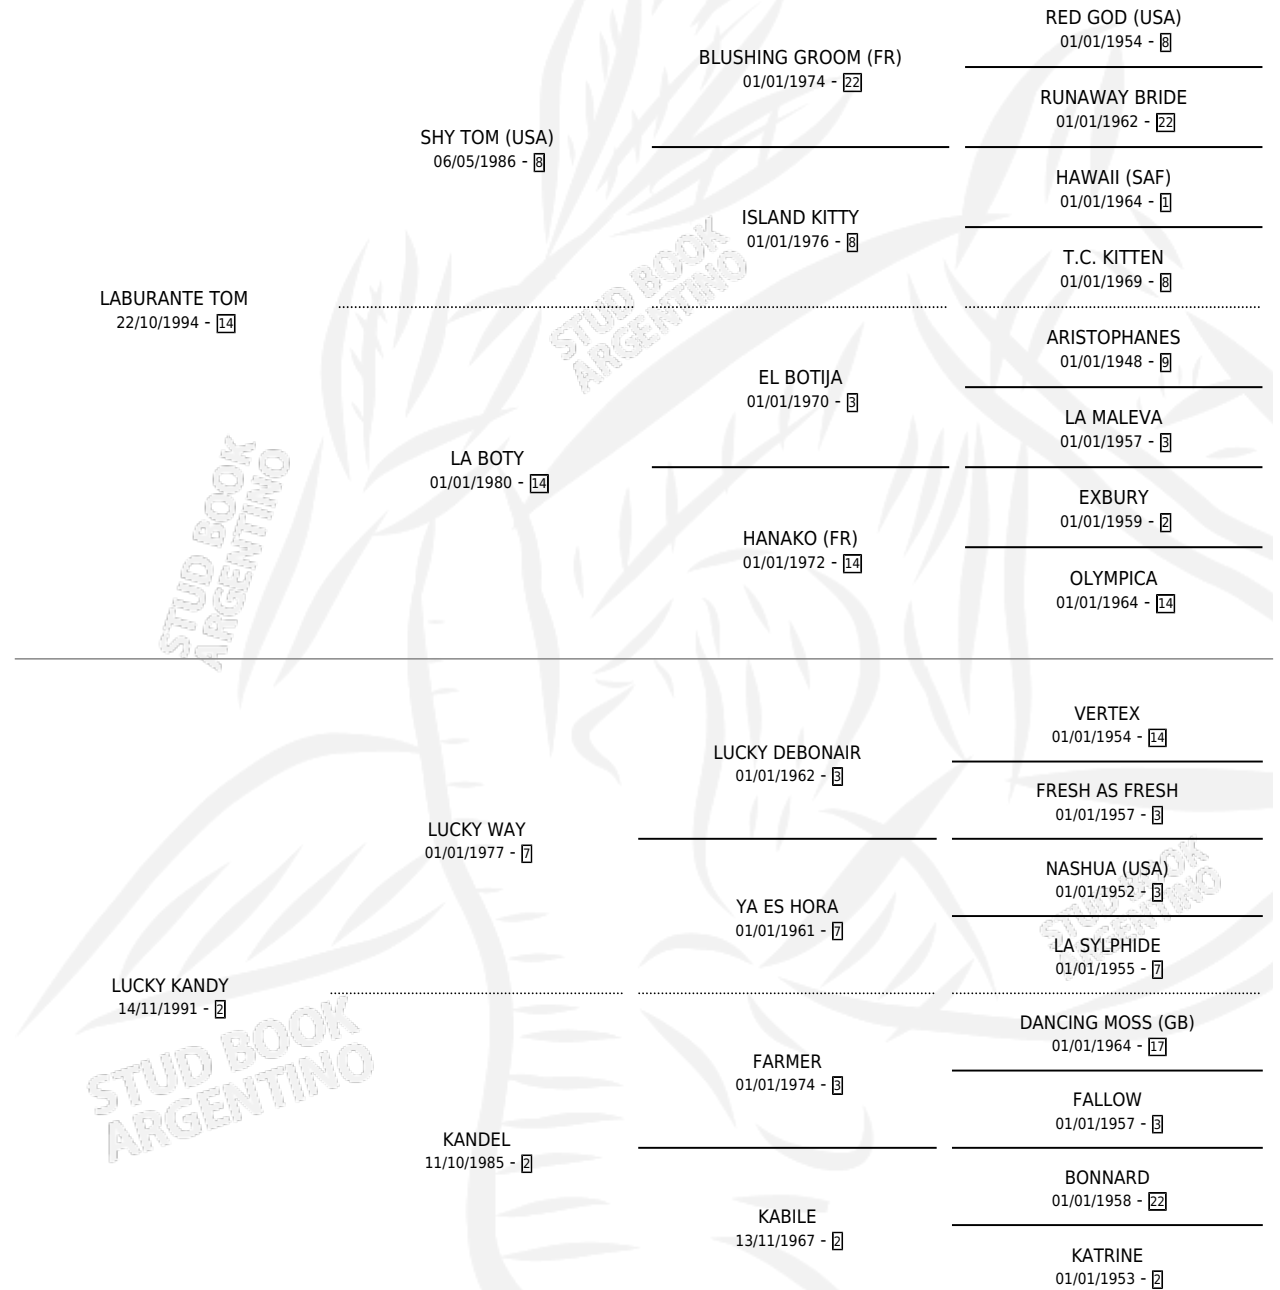

CRACK TOM

por **LABURANTE TOM** y **LUCKY KANDY** por **LUCKY WAY**

Argentina · Macho · Alazan · SP · 21/09/2005
Familia 2-i · Volumen 39

ESTADO

TIPIFICACIÓN SANGUÍNEA	X
TIPIFICACIÓN POR ADN	X
PASAPORTE	X
IDENTIFICACIÓN POR MICROCHIP	X
REPRODUCTOR	X

Lugar de nacimiento: Avanti

Criador: Alves Mirta Ester

PEDIGREE

CRACK TOM

Datos oficiales del Stud Book Argentino

Documento generado el 06/05/2026

studbook.org.ar