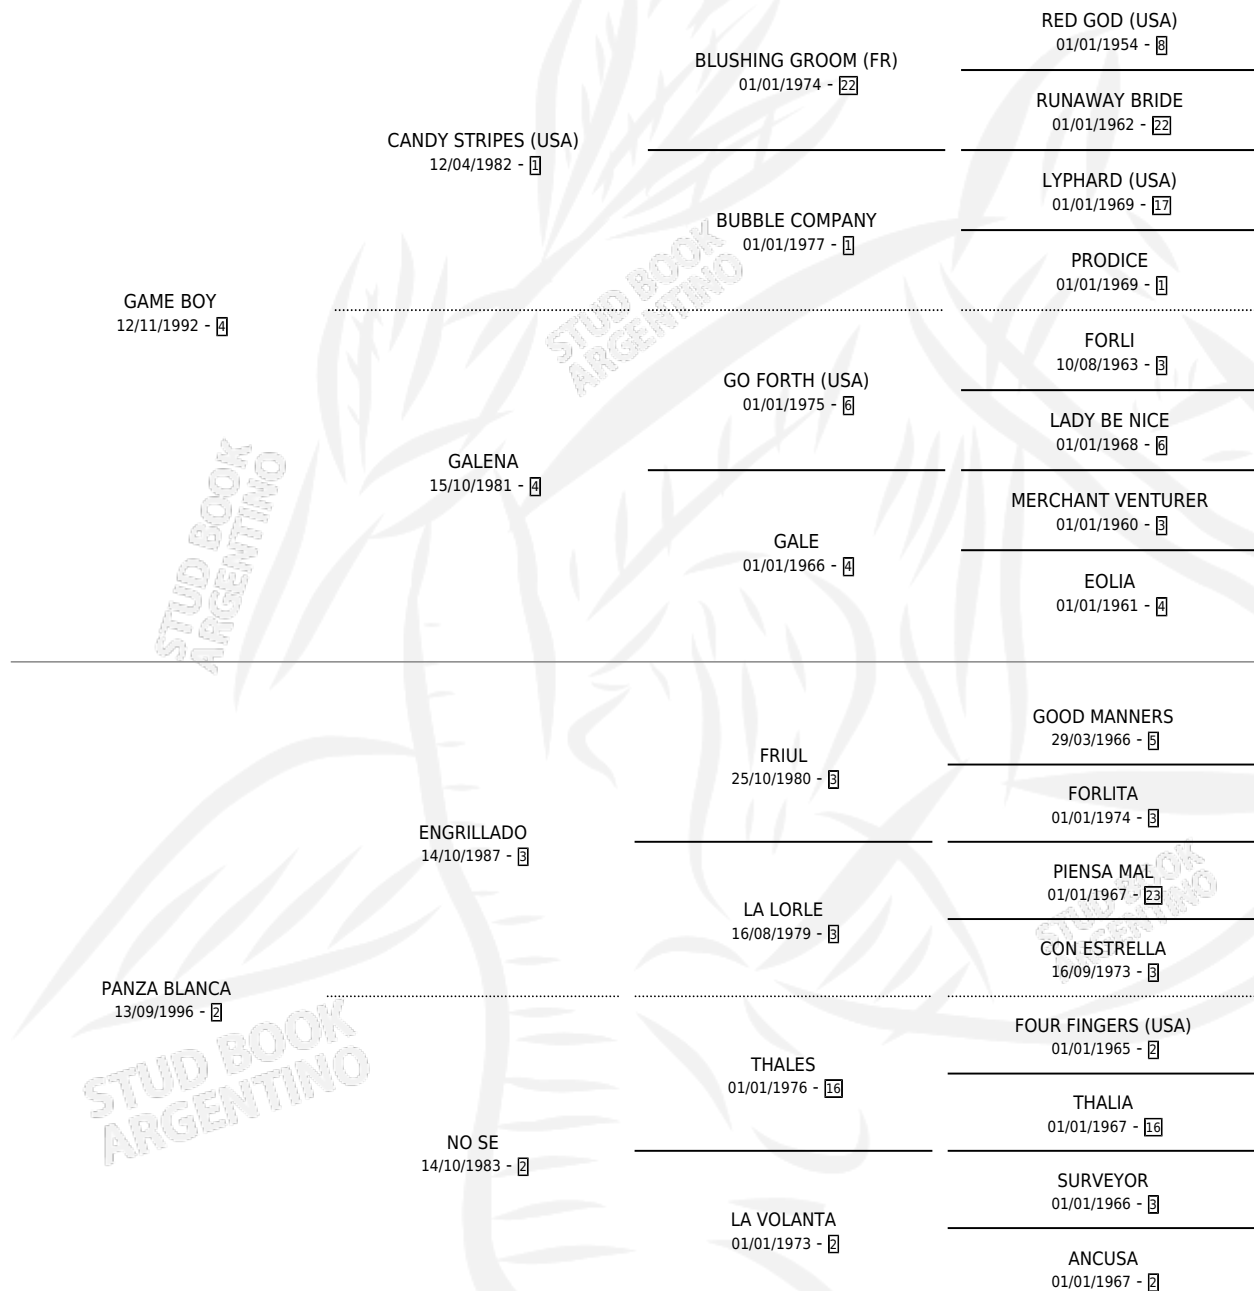

GRAN MECHERA

por **GAME BOY** y **PANZA BLANCA** por **ENGRILLADO**

Argentina · Hembra · Alazan · SP · 10/11/2005
Familia 2-g · Volumen 39

ESTADO

TIPIFICACIÓN SANGUÍNEA	X
TIPIFICACIÓN POR ADN	✓
PASAPORTE	X
IDENTIFICACIÓN POR MICROCHIP	X
REPRODUCTOR	✓

Lugar de nacimiento: Usasti

Criador: Sin dato

~

HIJOS

	MACHOS	HEMBRAS
4 NACIERON	0	4
3 CORRIERON	0	3
3 GANARON	0	3
0 GANADORES CL	0 GANADORES GR	0 GANADORES G1

PEDIGREE