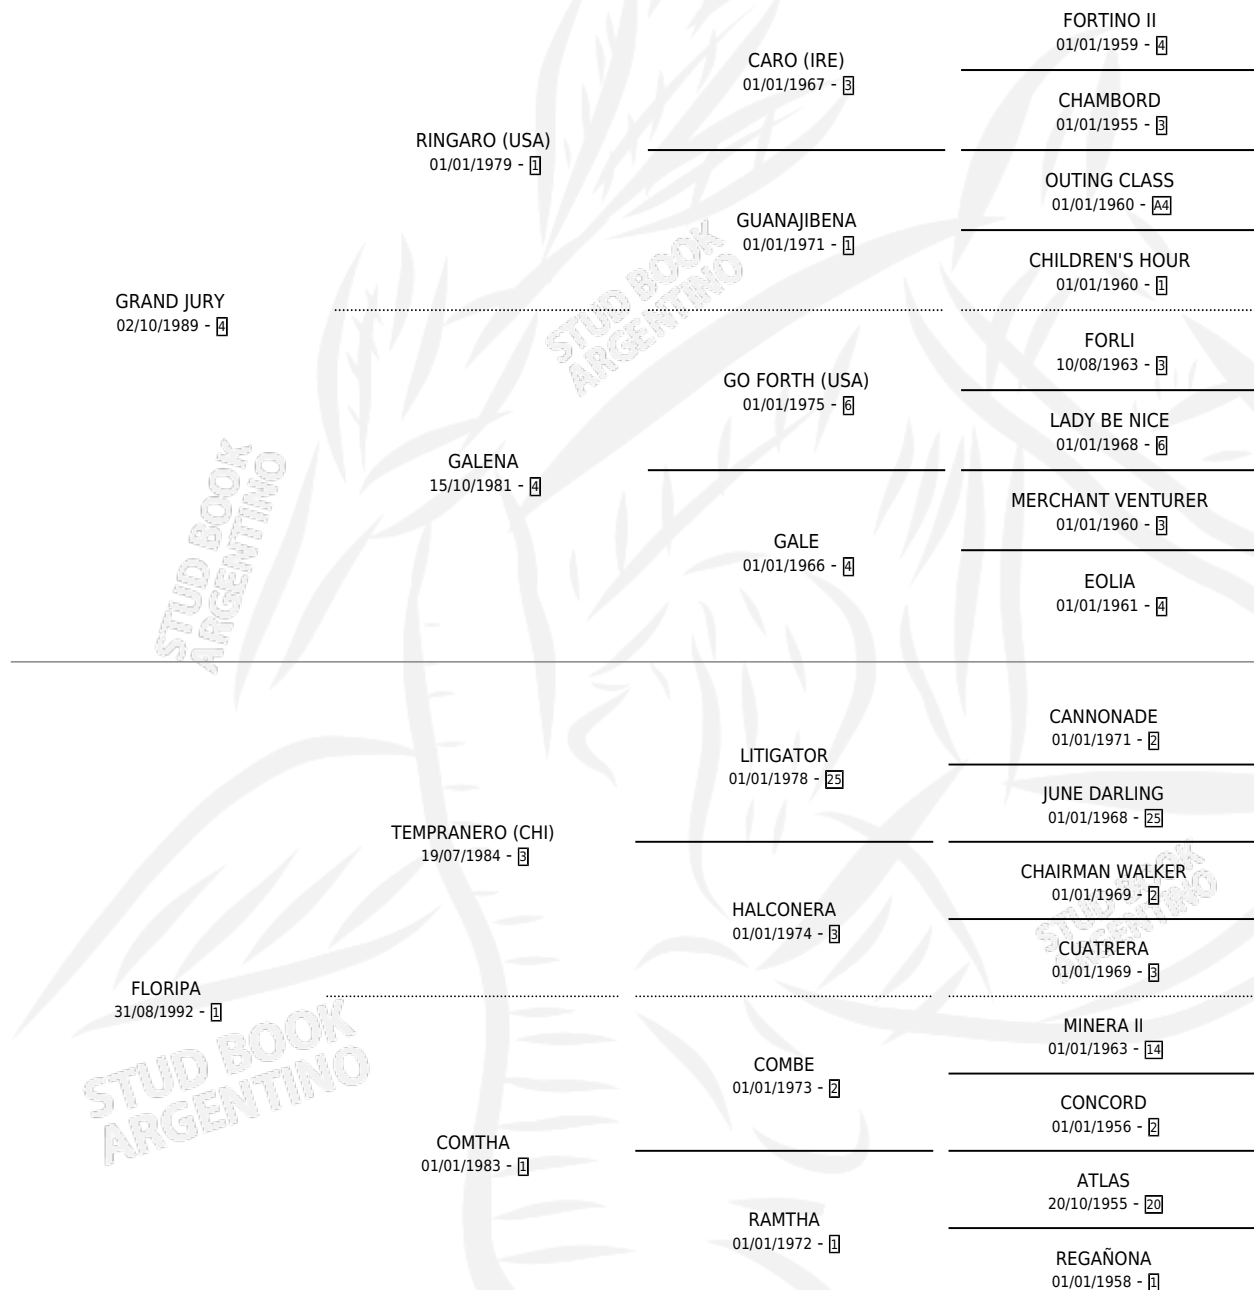

EL GRAN TITO

por GRAND JURY y FLORIPA por TEMPRANERO (CHI)

Argentina · Macho · Zaino Negro · SP · 16/09/2005
Familia 1-e · Volumen 39

ESTADO

TIPIFICACIÓN SANGUÍNEA	X
TIPIFICACIÓN POR ADN	✓
PASAPORTE	✓
IDENTIFICACIÓN POR MICROCHIP	X
REPRODUCTOR	✓

Lugar de nacimiento: Euzkadi
Criador: Borrego Rolando Ruben

~

HIJOS

	MACHOS	HEMBRAS
4 NACIERON	1	3
1 CORRIERON	0	1

SIN ACTUACIONES

PEDIGREE

CAMPAÑA

Solo carreras oficiales de Argentina