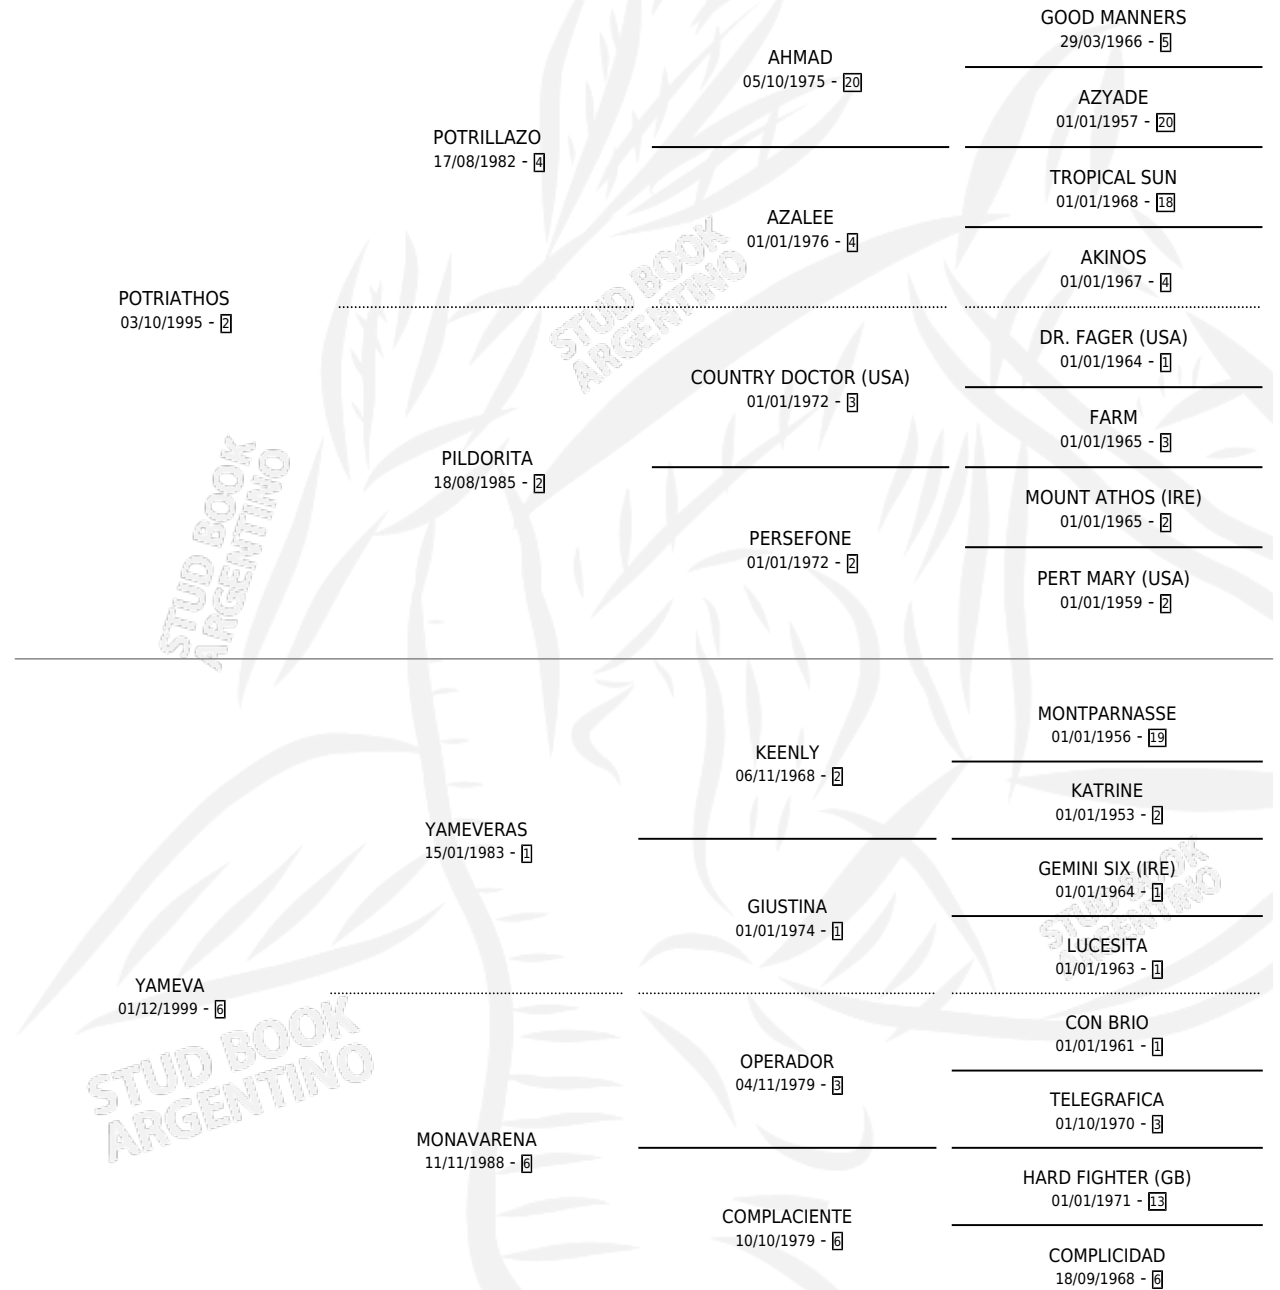

POTRIMEVA

por POTRIATHOS y YAMEVA por YAMEVERAS

Argentina · Hembra · Zaino Doradillo · SP · 29/11/2005
Familia 6-f · Volumen 39

ESTADO

TIPIFICACIÓN SANGUÍNEA	X
TIPIFICACIÓN POR ADN	✓
PASAPORTE	X
IDENTIFICACIÓN POR MICROCHIP	X
REPRODUCTOR	X

Lugar de nacimiento: Las Cuatro Z

Criador: Las Cuatro Z

PEDIGREE