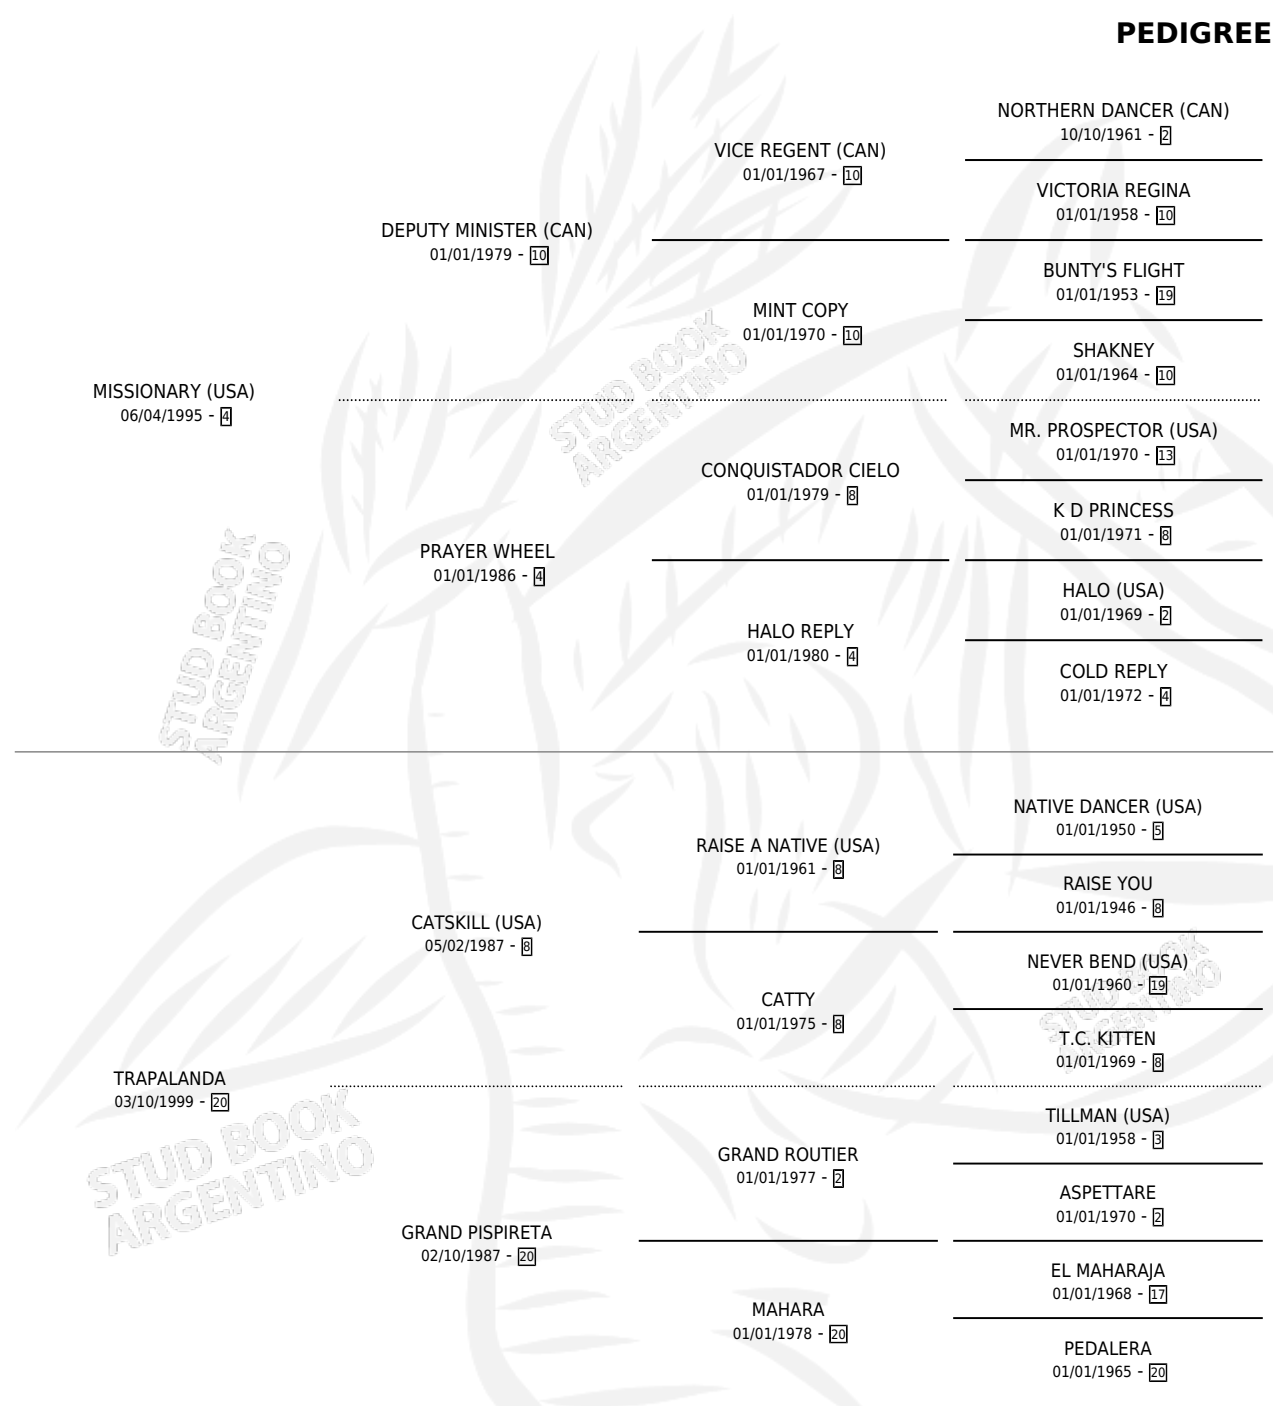

ALTAMIRANA

por MISSIONARY (USA) y TRAPALANDA por CATSKILL (USA)

Argentina · Hembra · Alazan · SP · 25/11/2005
Familia 20-c · Volumen 39

ESTADO

TIPIFICACIÓN SANGUÍNEA	X
TIPIFICACIÓN POR ADN	✓
PASAPORTE	X
IDENTIFICACIÓN POR MICROCHIP	X
REPRODUCTOR	✓

Lugar de nacimiento: Las Guineas
Criador: Las Guineas

~

HIJOS

	MACHOS	HEMBRAS
3 NACIERON	2	1
2 CORRIERON	2	0

SIN ACTUACIONES

PEDIGREE

CAMPAÑA

Solo carreras oficiales de Argentina