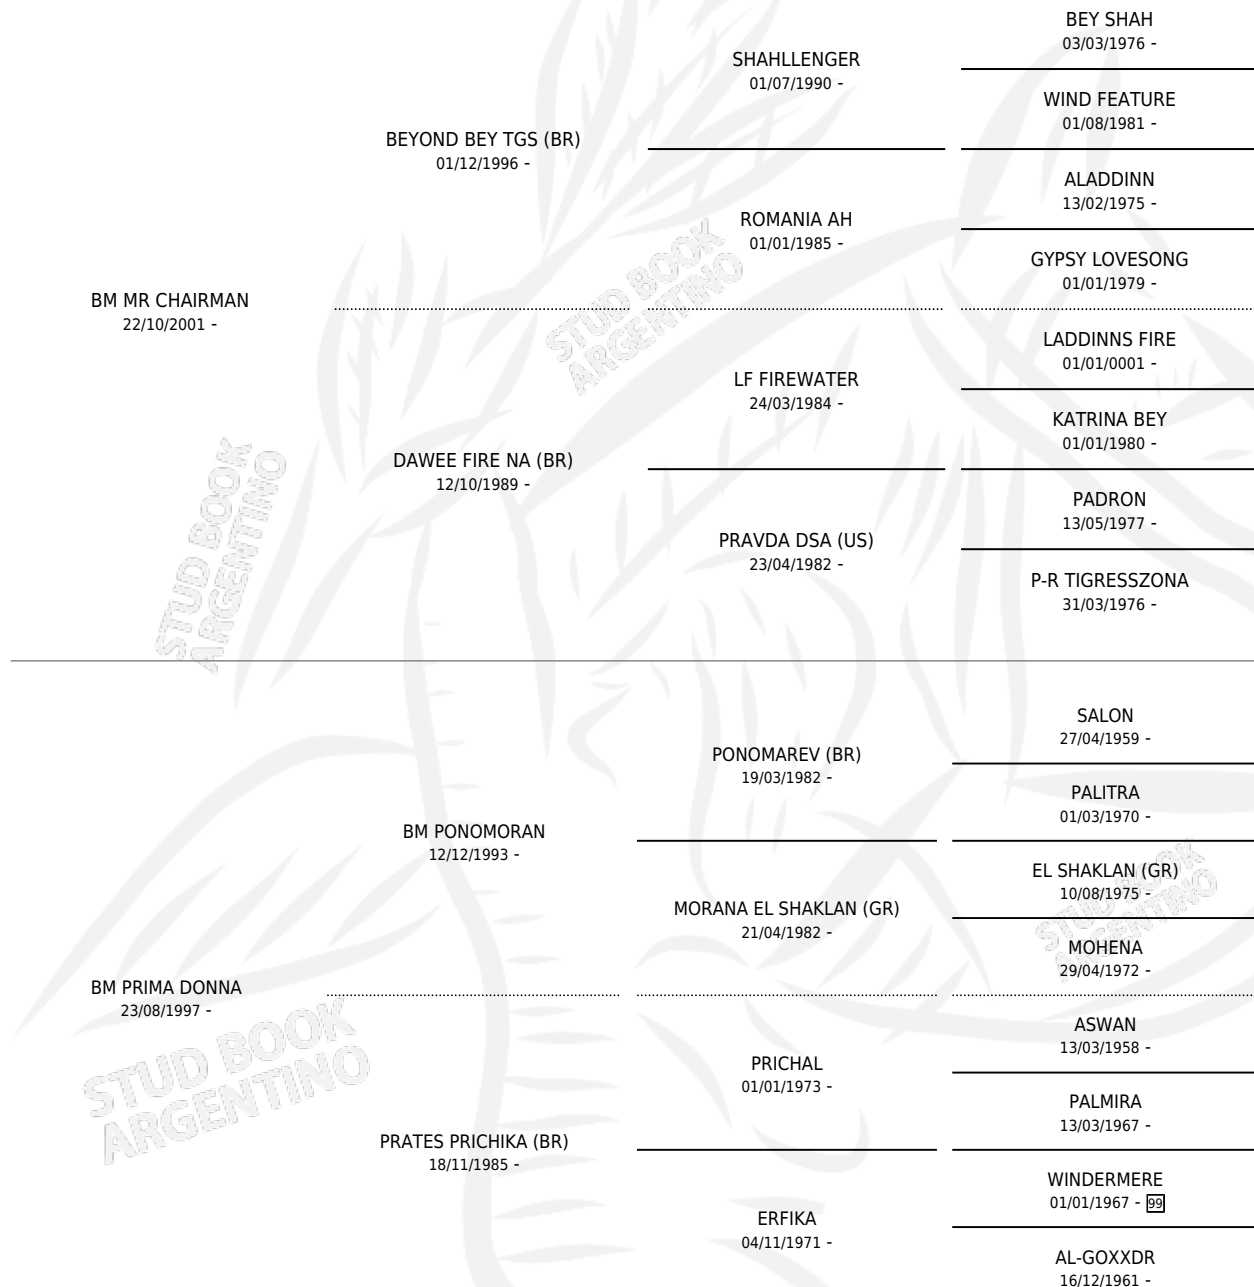

BM PAISANO

por **BM MR CHAIRMAN** y **BM PRIMA DONNA** por **BM PONOMORAN**

Argentina · Macho · Tordillo · AP · 06/12/2005
Familia · Volumen 39

ESTADO

TIPIFICACIÓN SANGUÍNEA	X
TIPIFICACIÓN POR ADN	X
PASAPORTE	X
IDENTIFICACIÓN POR MICROCHIP	X
REPRODUCTOR	X

Lugar de nacimiento: Pavon
Criador: Pavon

PEDIGREE

BM PAISANO

Datos oficiales del Stud Book Argentino

Documento generado el 14/05/2026

studbook.org.ar