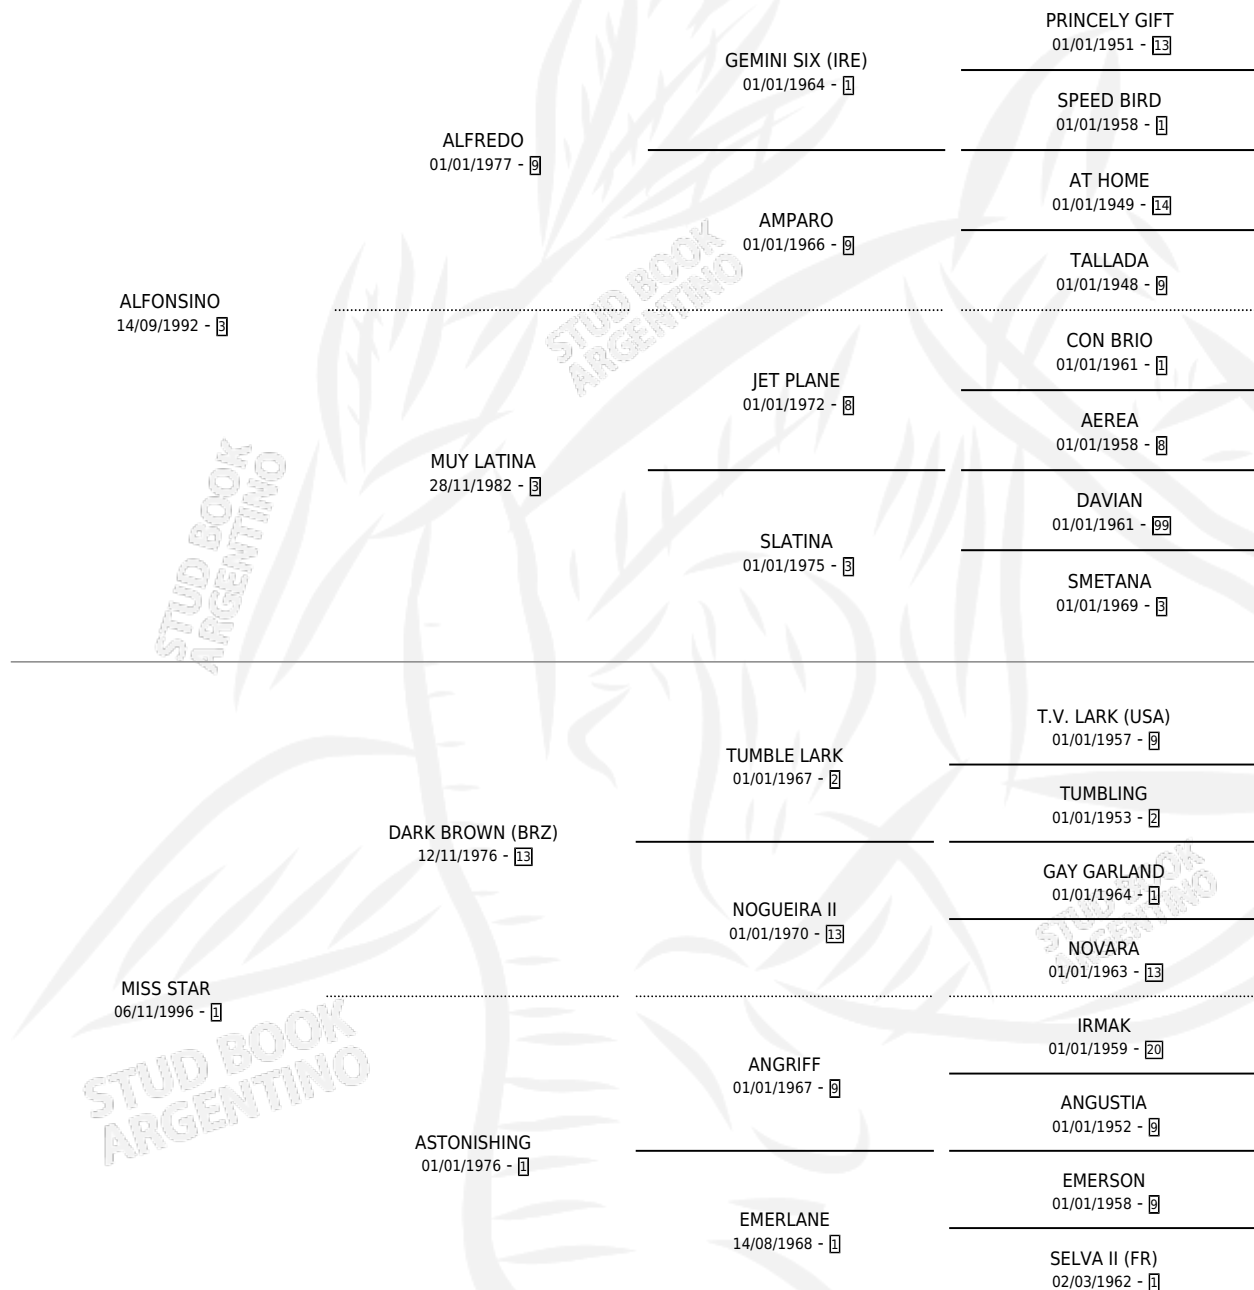

PIDIO

por **ALFONSINO** y **MISS STAR** por **DARK BROWN (BRZ)**

Argentina · Macho · Zaino · SP · 08/09/2005
Familia 1-c · Volumen 39

ESTADO

TIPIFICACIÓN SANGUÍNEA	X
TIPIFICACIÓN POR ADN	✓
PASAPORTE	X
IDENTIFICACIÓN POR MICROCHIP	X
REPRODUCTOR	X

Lugar de nacimiento: Don Viyo

Criador: Sin dato

PEDIGREE

PIDIO

Datos oficiales del Stud Book Argentino

Documento generado el 05/05/2026

studbook.org.ar