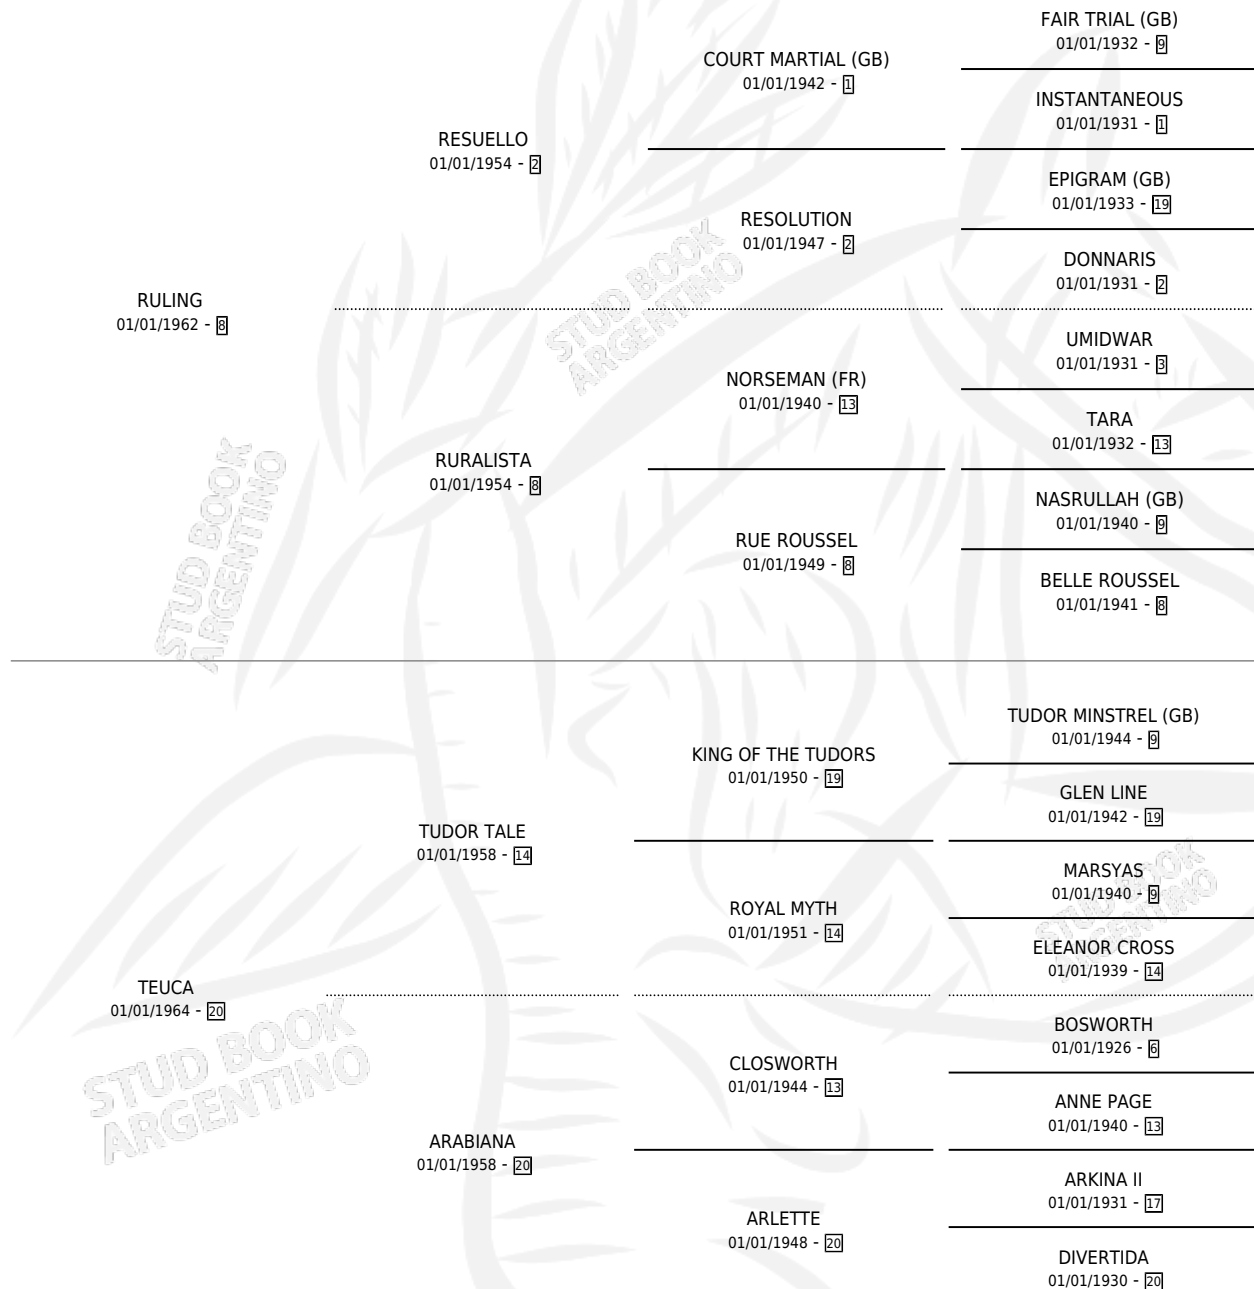

RUBIGLIA

por RULING y TEUCA por TUDOR TALE

Argentina · Hembra · Alazan · SP · 01/01/1975
Familia 20 · Volumen 29

ESTADO

TIPIFICACIÓN SANGUÍNEA	X
TIPIFICACIÓN POR ADN	X
PASAPORTE	X
IDENTIFICACIÓN POR MICROCHIP	X
REPRODUCTOR	✓

Lugar de nacimiento: Campo particular

Criador: Sin dato

~

HIJOS

	MACHOS	HEMBRAS
2 NACIERON	0	2

SIN ACTUACIONES

PEDIGREE