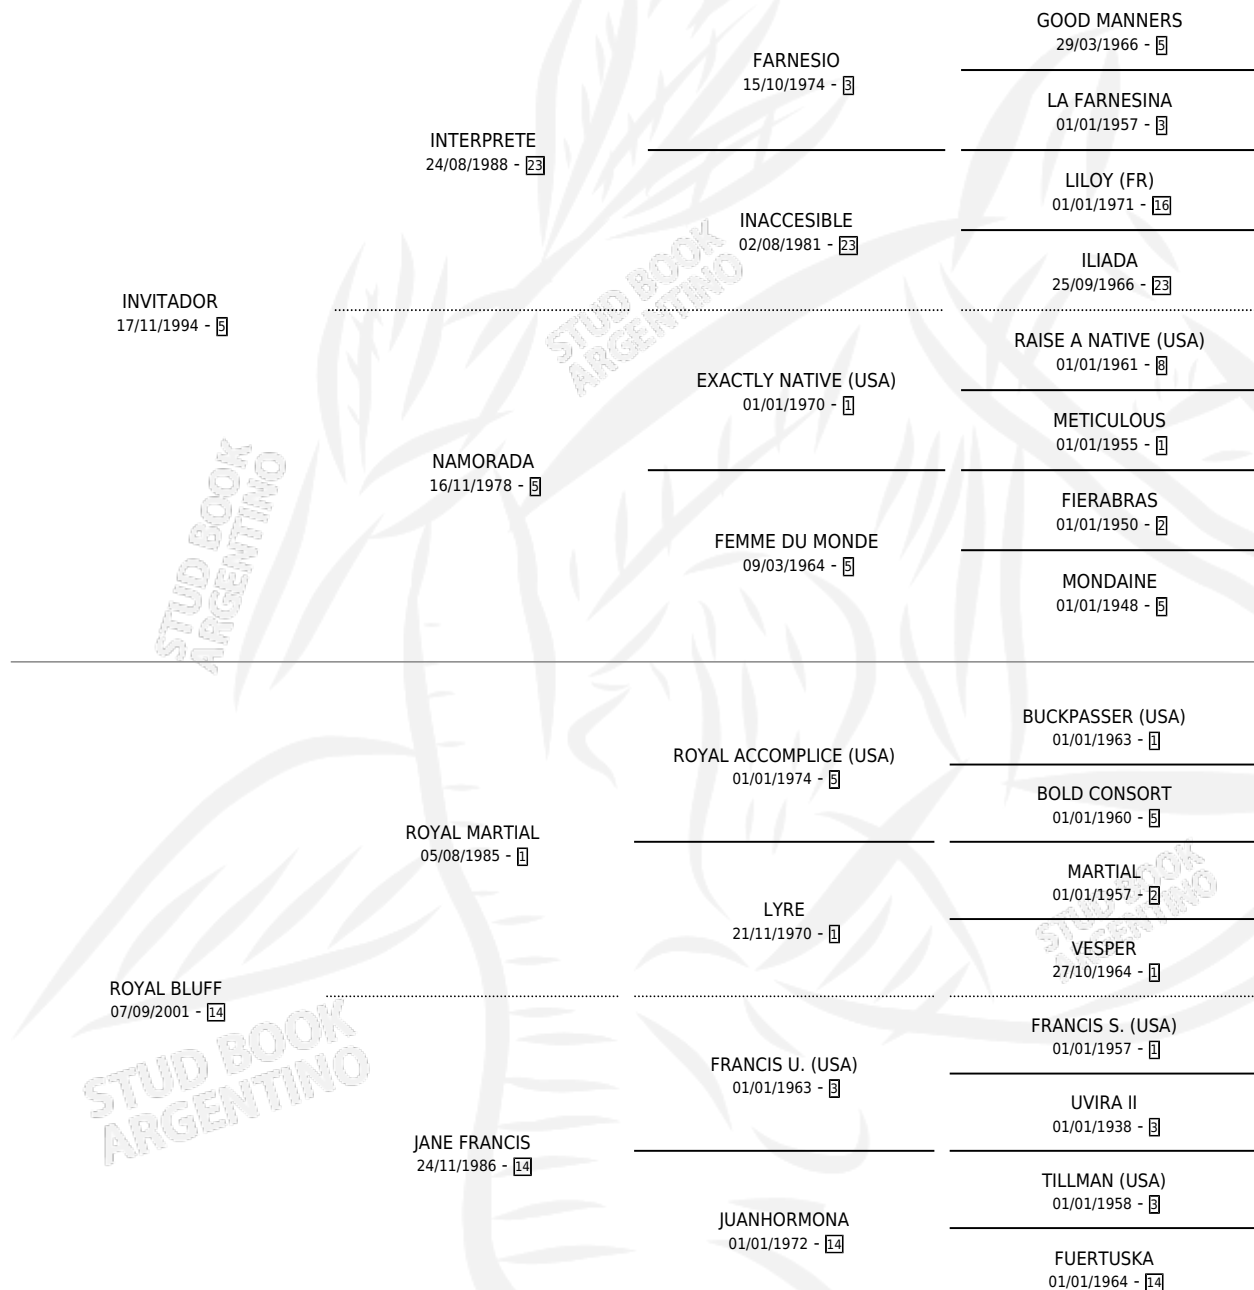

INVITADO BLUFF

por INVITADOR y ROYAL BLUFF por ROYAL MARTIAL

Argentina · Macho · Zaino Doradillo · SP · 14/10/2005
Familia 14-f · Volumen 39

ESTADO

TIPIFICACIÓN SANGUÍNEA	X
TIPIFICACIÓN POR ADN	✓
PASAPORTE	X
IDENTIFICACIÓN POR MICROCHIP	X
REPRODUCTOR	X

Lugar de nacimiento: Samago

Criador: Samago

PEDIGREE

INVITADO BLUFF

Datos oficiales del Stud Book Argentino

Documento generado el 04/05/2026

studbook.org.ar