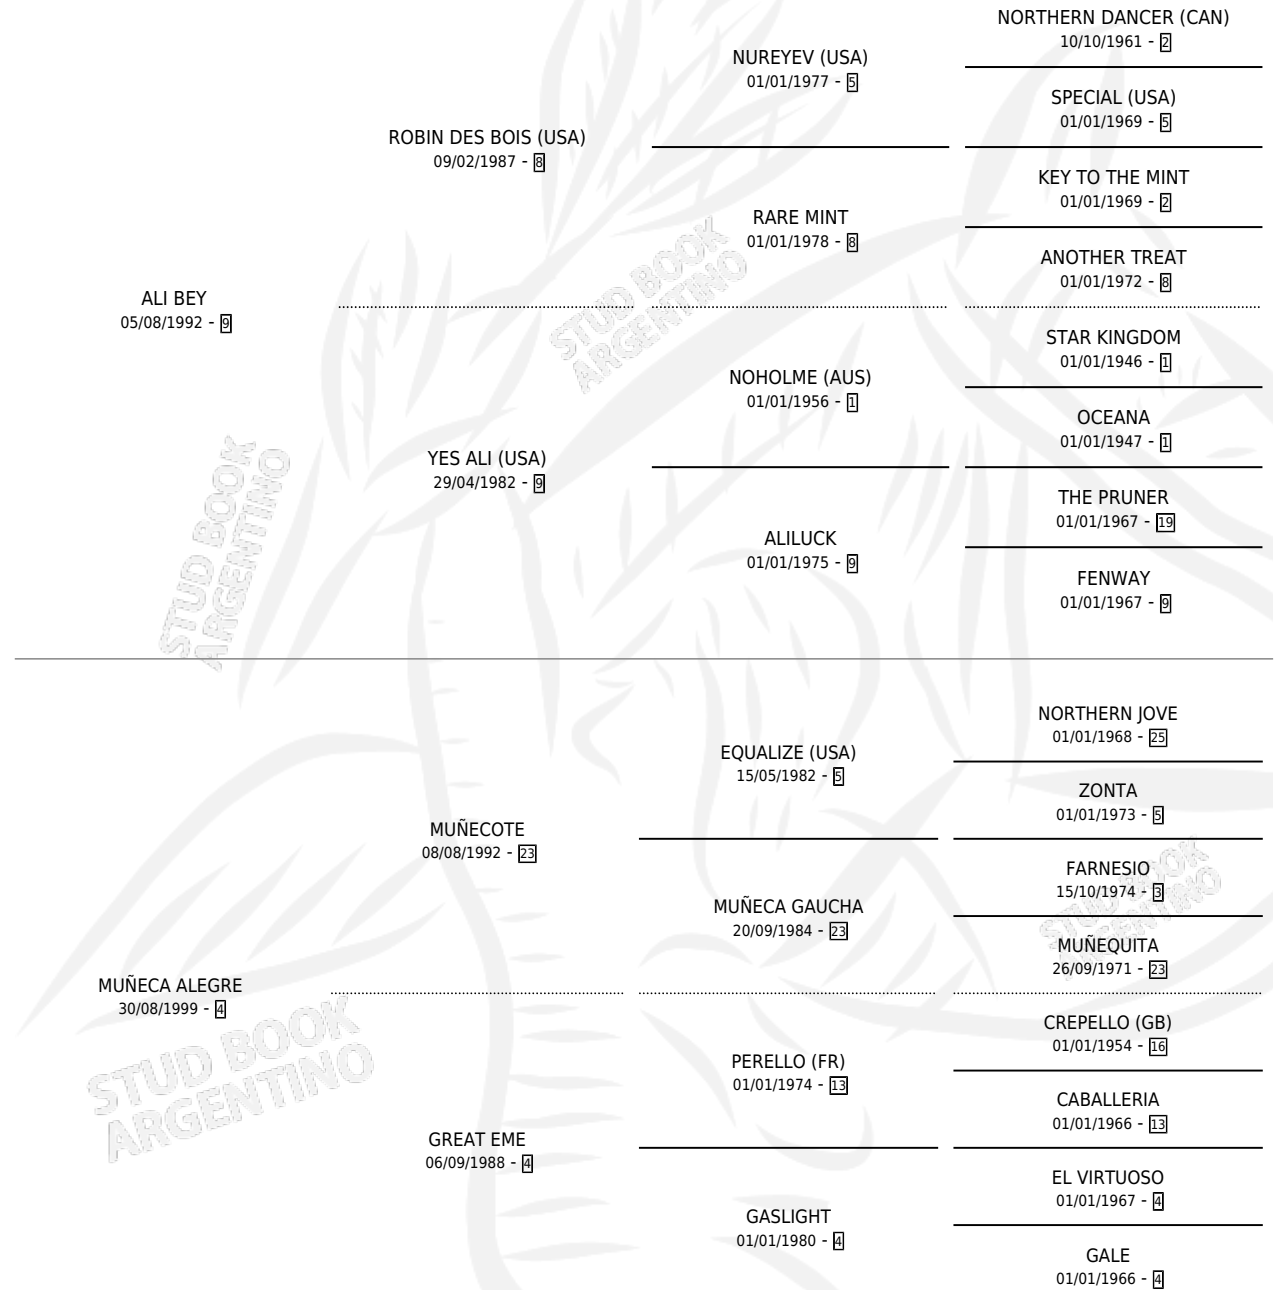

LINDA BEY

por ALI BEY y MUÑECA ALEGRE por MUÑECOTE

Argentina · Hembra · Zaino · SP · 09/11/2005
Familia 4-k · Volumen 39

ESTADO

TIPIFICACIÓN SANGUÍNEA	X
TIPIFICACIÓN POR ADN	X
PASAPORTE	X
IDENTIFICACIÓN POR MICROCHIP	X
REPRODUCTOR	X

Lugar de nacimiento: Alentue

Criador: Alentue

PEDIGREE