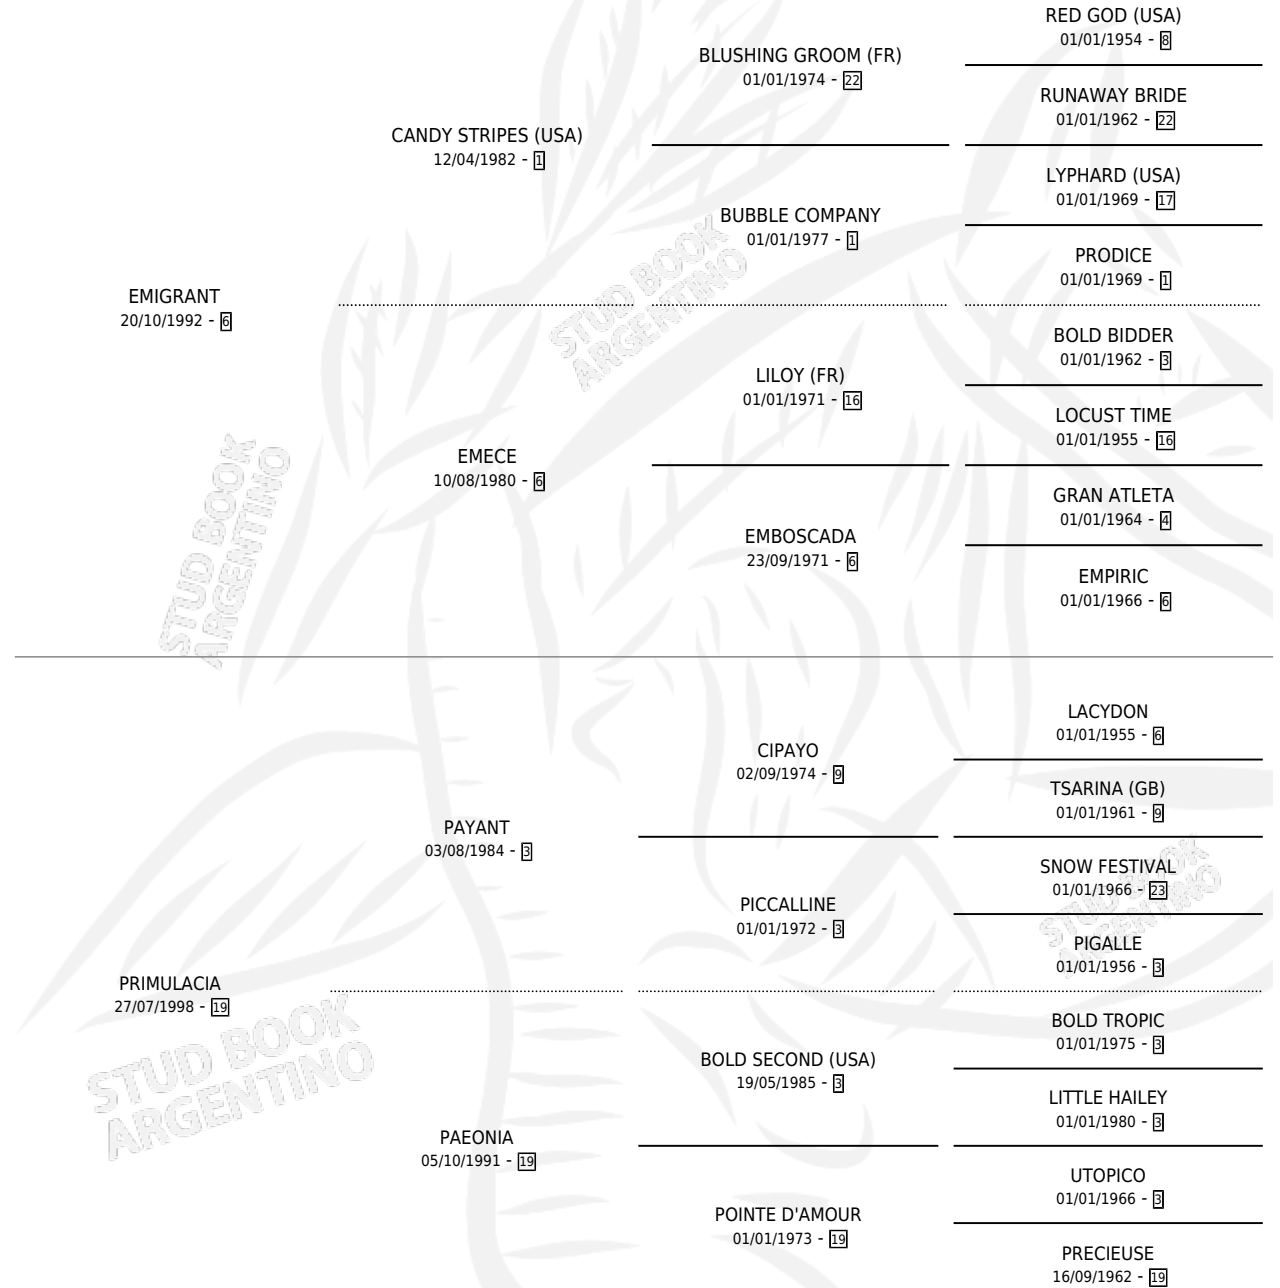

GRANT PRIM

por EMIGRANT y PRIMULACIA por PAYANT

Argentina · Hembra · Alazan · SP · 24/09/2005
Familia 19-c · Volumen 39

ESTADO

TIPIFICACIÓN SANGUÍNEA	X
TIPIFICACIÓN POR ADN	✓
PASAPORTE	✓
IDENTIFICACIÓN POR MICROCHIP	X
REPRODUCTOR	✓

Lugar de nacimiento: El Cartujo

Criador: El Cartujo

~

HIJOS

	MACHOS	HEMBRAS
2 NACIERON	1	1
SIN ACTUACIONES		

PEDIGREE

S

mientos 2 / Efectividad 100%