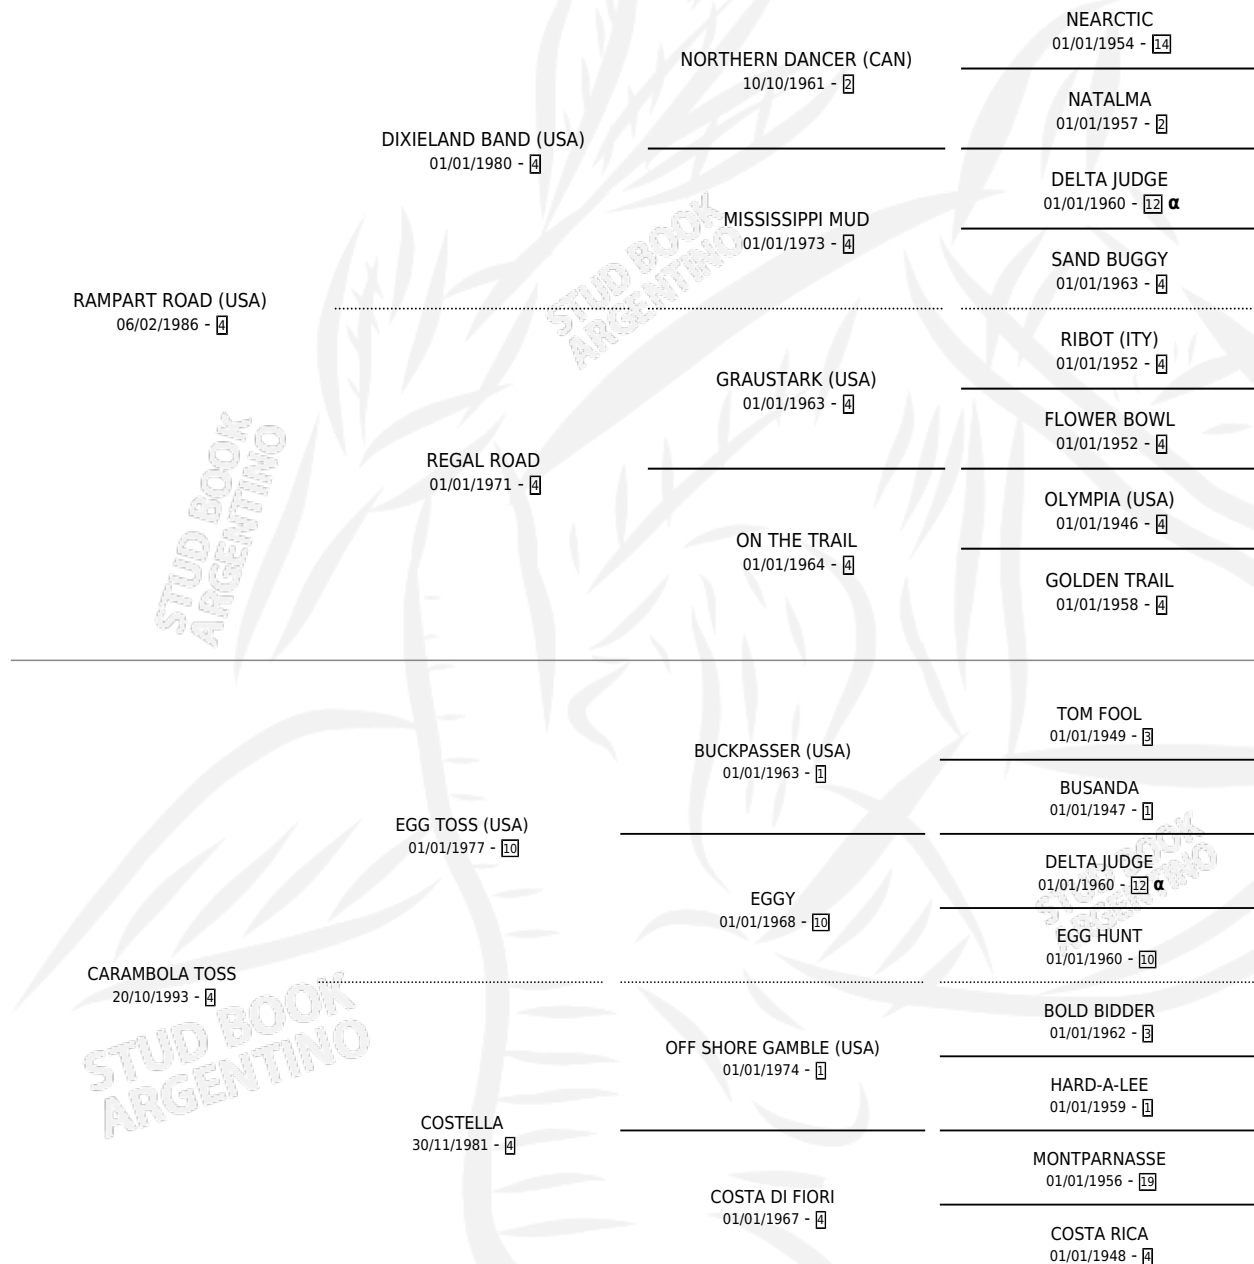

REVOLCADO

por **RAMPART ROAD (USA)** y **CARAMBOLA TOSS** por **EGG TOSS (USA)**

Argentina · Macho · Zaino · SP · 26/11/2005
Familia 4-h · Volumen 39

ESTADO

TIPIFICACIÓN SANGUÍNEA	X
TIPIFICACIÓN POR ADN	✓
PASAPORTE	X
IDENTIFICACIÓN POR MICROCHIP	X
REPRODUCTOR	X

Lugar de nacimiento: R.c.b.

Criador: R.c.b.

PEDIGREE

INBREEDING : **α**

REVOLCADO

Datos oficiales del Stud Book Argentino

Documento generado el 11/06/2026

studbook.org.ar