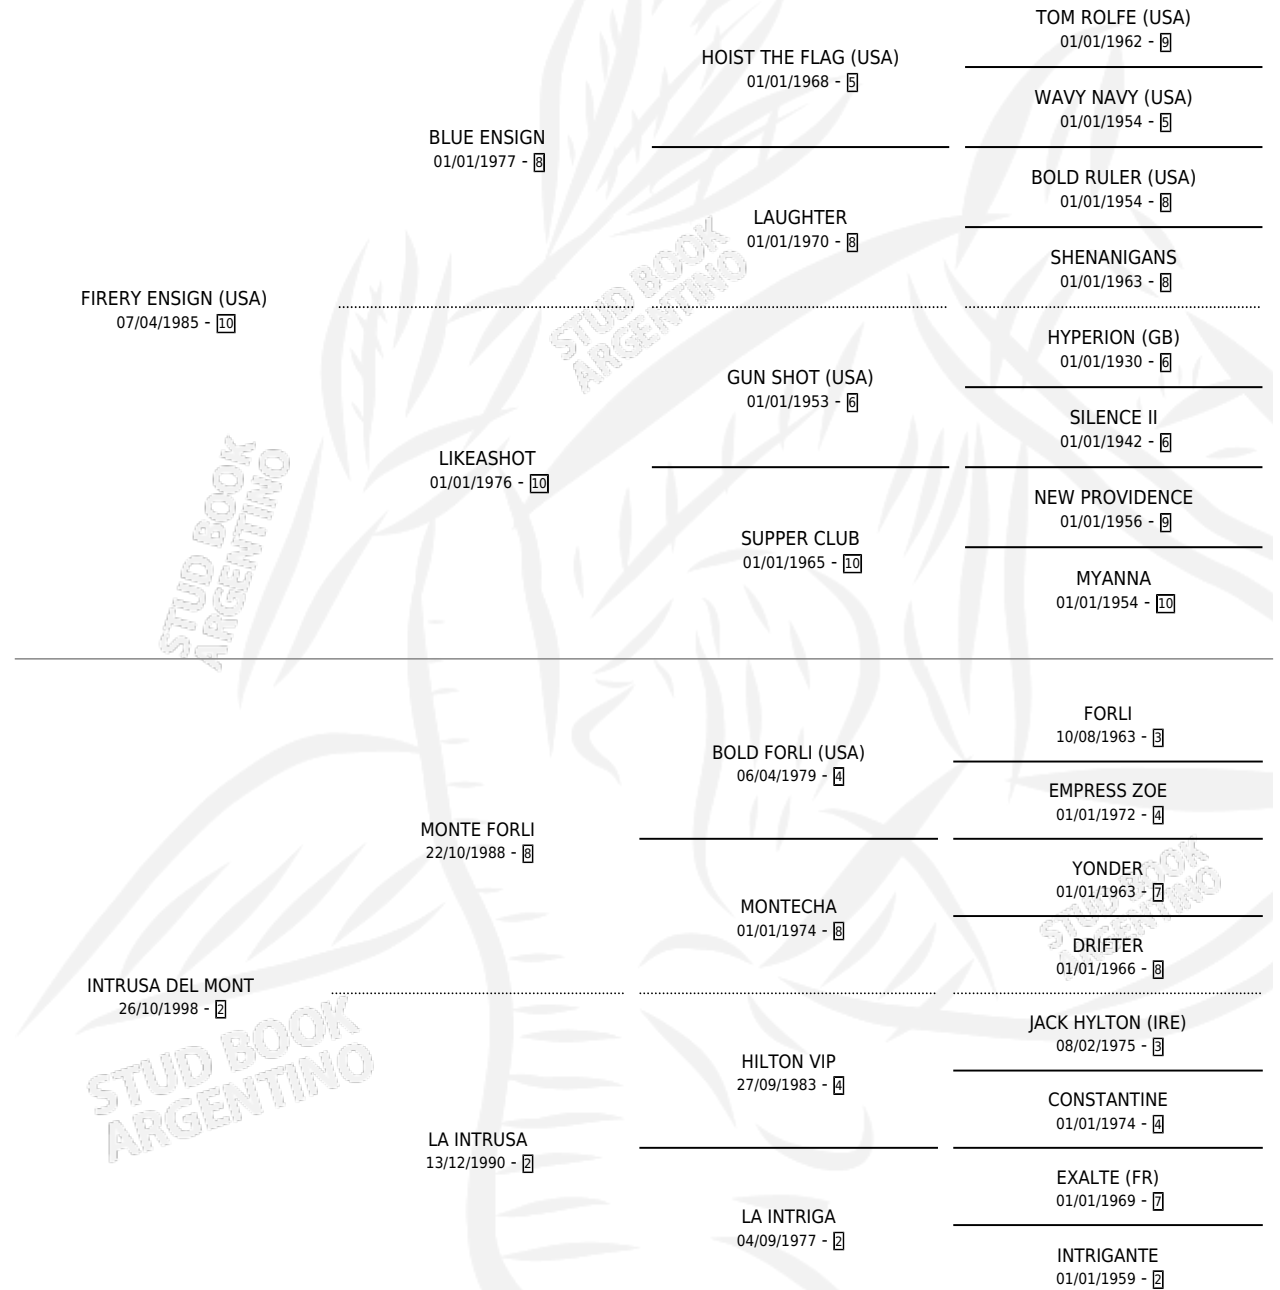

FIRERY MONT

por **FIRERY ENSIGN (USA)** y **INTRUSA DEL MONT** por **MONTE FORLI**

Argentina · Macho · Tordillo · SP · 23/10/2005
Familia 2-a · Volumen 39

ESTADO

TIPIFICACIÓN SANGUÍNEA	X
TIPIFICACIÓN POR ADN	X
PASAPORTE	X
IDENTIFICACIÓN POR MICROCHIP	X
REPRODUCTOR	X

Lugar de nacimiento: Campo particular

Criador: Sin dato

PEDIGREE

FIRERY MONT

Datos oficiales del Stud Book Argentino

Documento generado el 15/05/2026

studbook.org.ar