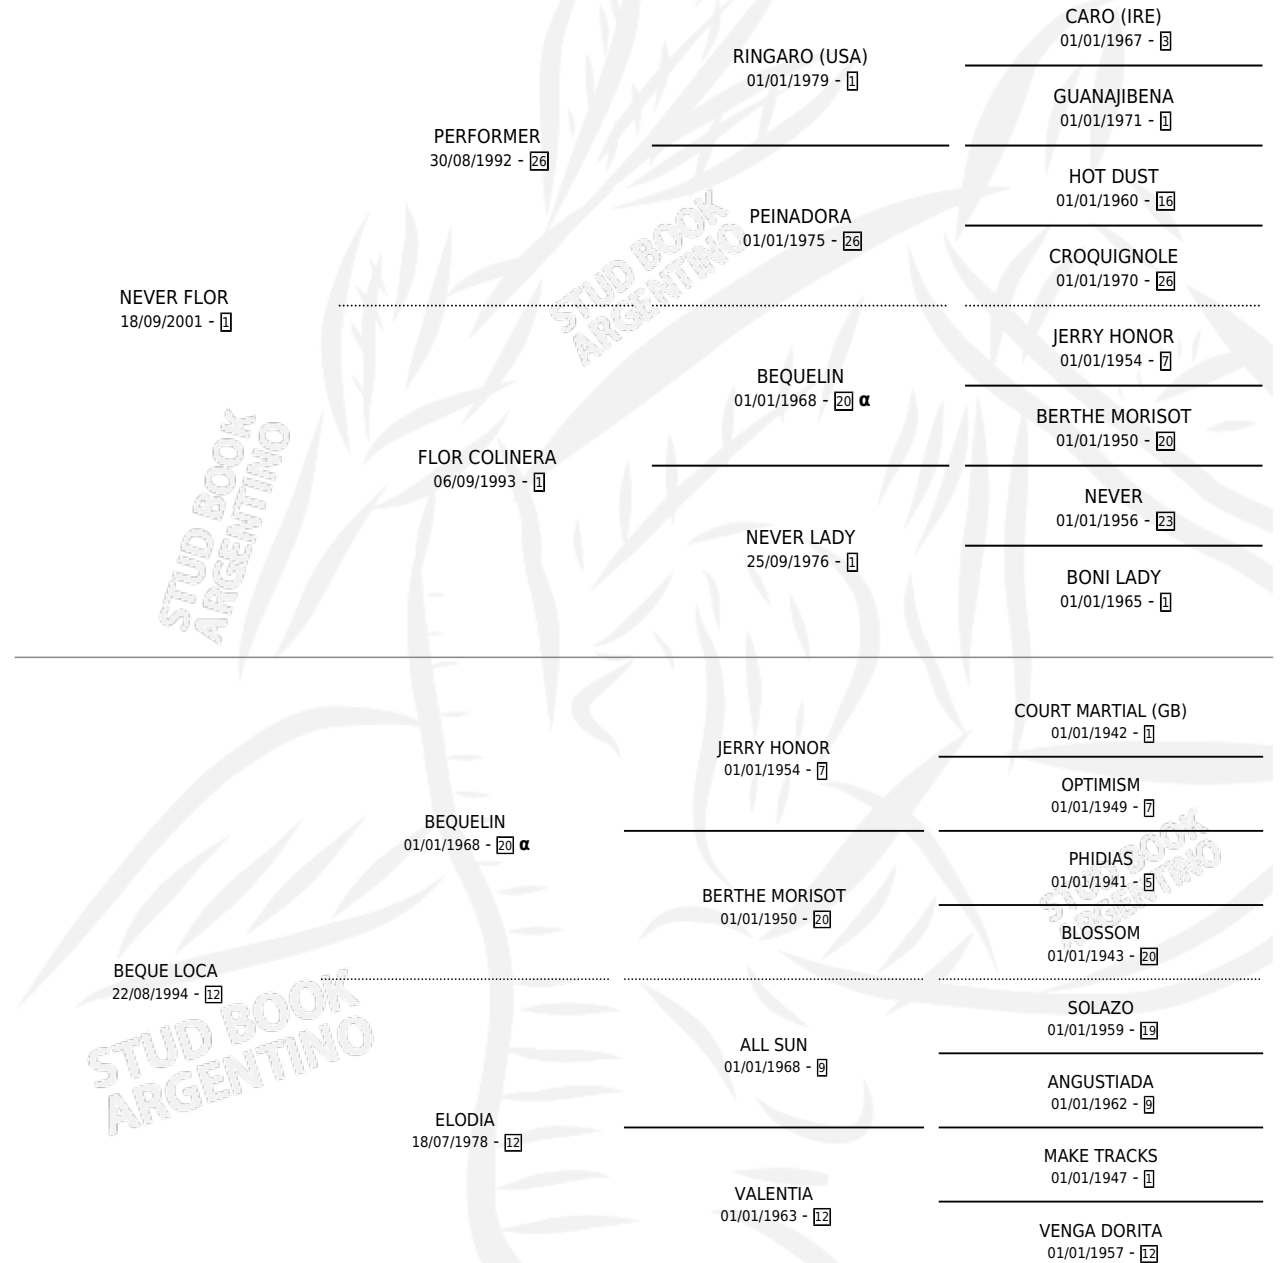

# LOCO FLOREADO

por NEVER FLOR y BEQUE LOCA por BEQUELIN

Argentina · Macho · Zaino · SP · 15/11/2005  
Familia 12 · Volumen 39

## ESTADO

TIPIFICACIÓN SANGUÍNEA	X
TIPIFICACIÓN POR ADN	X
PASAPORTE	X
IDENTIFICACIÓN POR MICROCHIP	X
REPRODUCTOR	X

**Lugar de nacimiento:** Don Simon

**Criador:** Don Simon

## PEDIGREE

INBREEDING :  $\alpha$