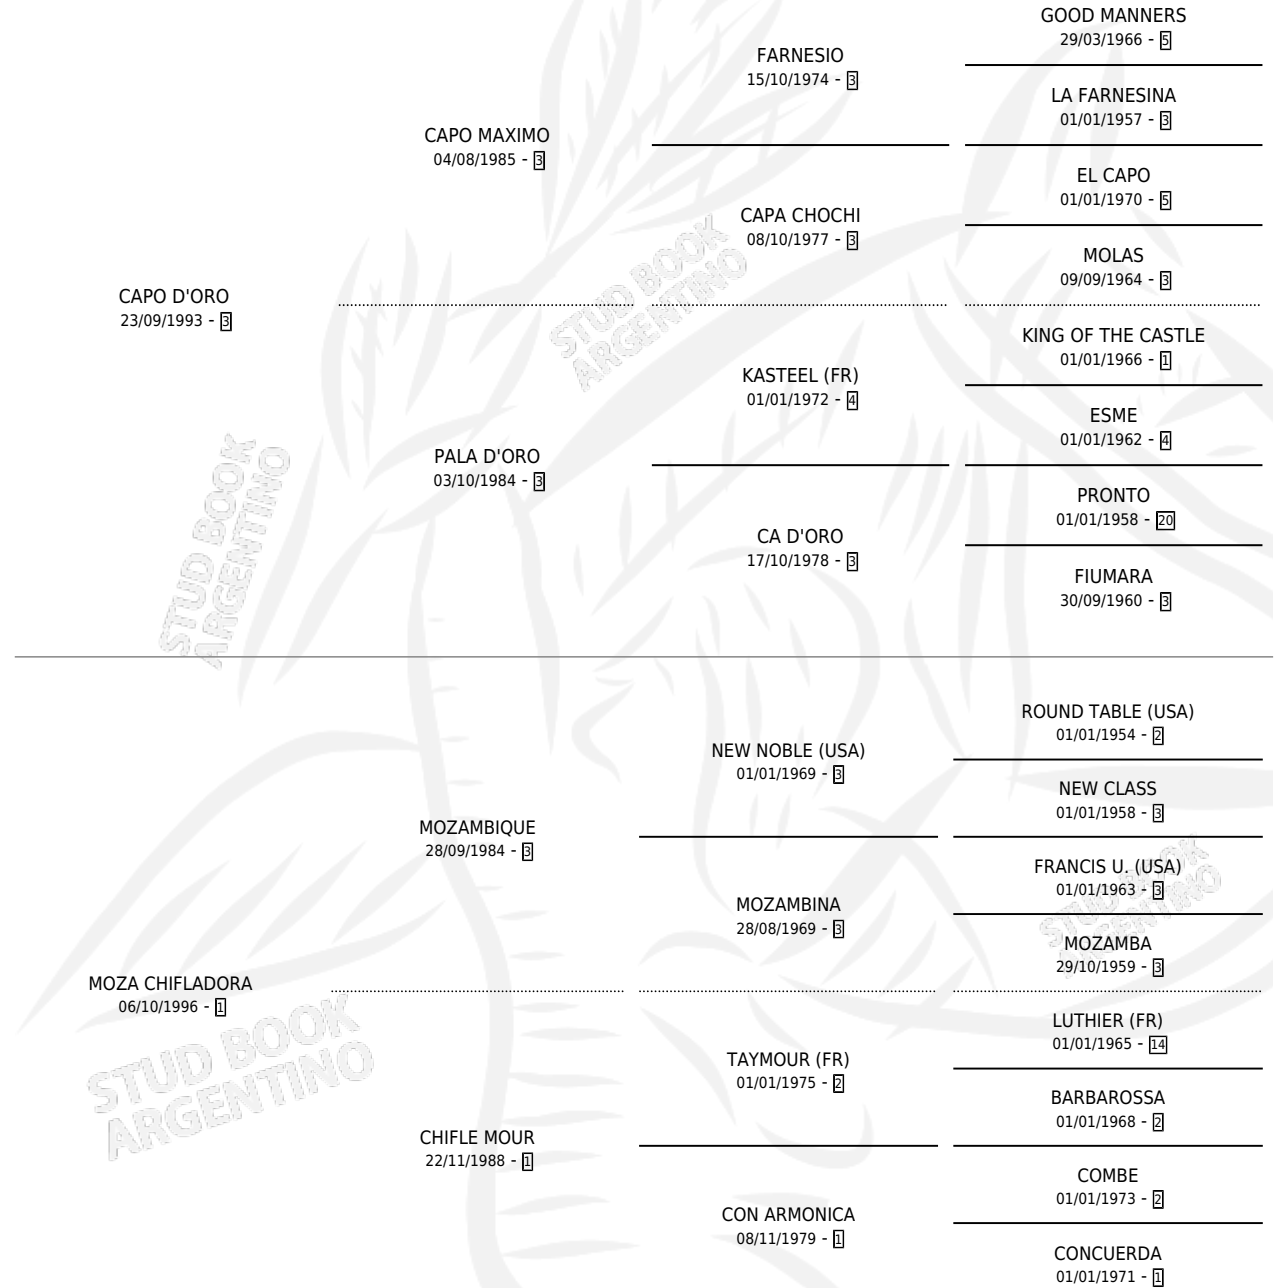

CAPO CHIFLADOR

por CAPO D'ORO y MOZA CHIFLADORA por MOZAMBIQUE

Argentina · Macho · Zaino Colorado · SP · 15/11/2005
Familia 1-b · Volumen 39

ESTADO

TIPIFICACIÓN SANGUÍNEA	X
TIPIFICACIÓN POR ADN	✓
PASAPORTE	X
IDENTIFICACIÓN POR MICROCHIP	X
REPRODUCTOR	X

Lugar de nacimiento: Don Simon

Criador: Don Simon

PEDIGREE

CAMPAÑA

Solo carreras oficiales de Argentina

POR EDAD

EDAD	CC	1°	2°	3°	4°	5°	NP	CLC	CLG	CLCG1	CLGG1	IMPORTE	GANANCIA / CC
5 AÑOS	3	0	0	0	0	1	2	0	0	0	0	\$1,000	\$333
TOTALES	3	0	0	0	0	1	2	0	0	0	0	\$1,000	\$333
%		0.0%	0.0%	0.0%	0.0%	33.3%	66.7%	0.0%	0.0%	0.0%	0.0%		