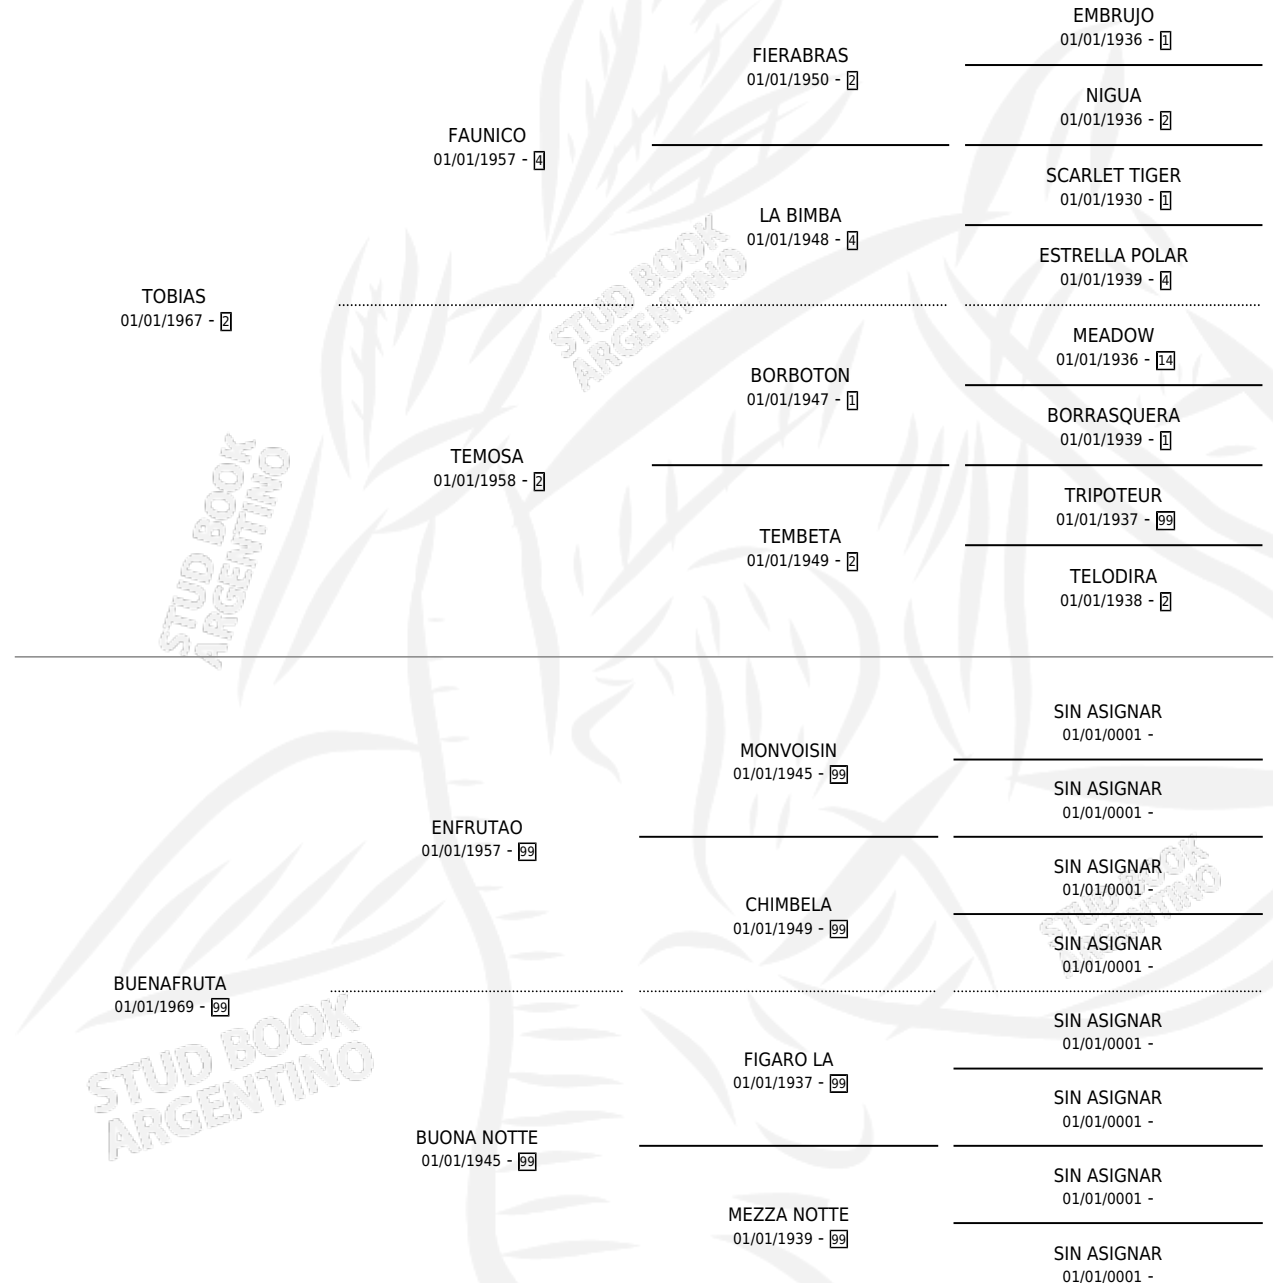

ALTEZA ALEGRE

por TOBIAS y BUENAFRUTA por ENFRUTAO

Argentina · Hembra · Zaino · SP · 21/11/1974
Familia 99 · Volumen 28

ESTADO

TIPIFICACIÓN SANGUÍNEA	X
TIPIFICACIÓN POR ADN	X
PASAPORTE	X
IDENTIFICACIÓN POR MICROCHIP	X
REPRODUCTOR	✓

Lugar de nacimiento: Campo particular

Criador: Sin dato

~

HIJOS

	MACHOS	HEMBRAS
4 NACIERON	2	2
1 CORRIERON	1	0

SIN ACTUACIONES

PEDIGREE

S

mientos 4 / Efectividad 44.44%

PADRILLO	PRODUCTO	CRIADOR	1ER SERVICIO	ÚLTIMO SERVICIO
VIVORON	∅		27/10/1992	29/10/1992
VIVORON	∅			
VIVORON	DOÑA LEVI (M Z, 29/10/1992)	SIN DATO	05/11/1991	07/11/1991
VIVORON	MURIO EL 18/12/1992			
VIVORON	∅		15/12/1990	18/12/1990
PLAYERO.org.ar	DOÑA LIGURIA (H Z, 19/10/1990)	SIN DATO	24/10/1989	25/10/1989
PLAYERO	∅		23/12/1988	24/12/1988
PLAYERO	DOÑA GAMBETA (H A, 26/11/1988)	SIN DATO	22/12/1987	24/12/1987
PLAYERO	∅		19/10/1985	19/10/1985
PLAYERO	DON ZAPETI (M Z, 26/09/1984)	SIN DATO		
PLAYERO	∅			