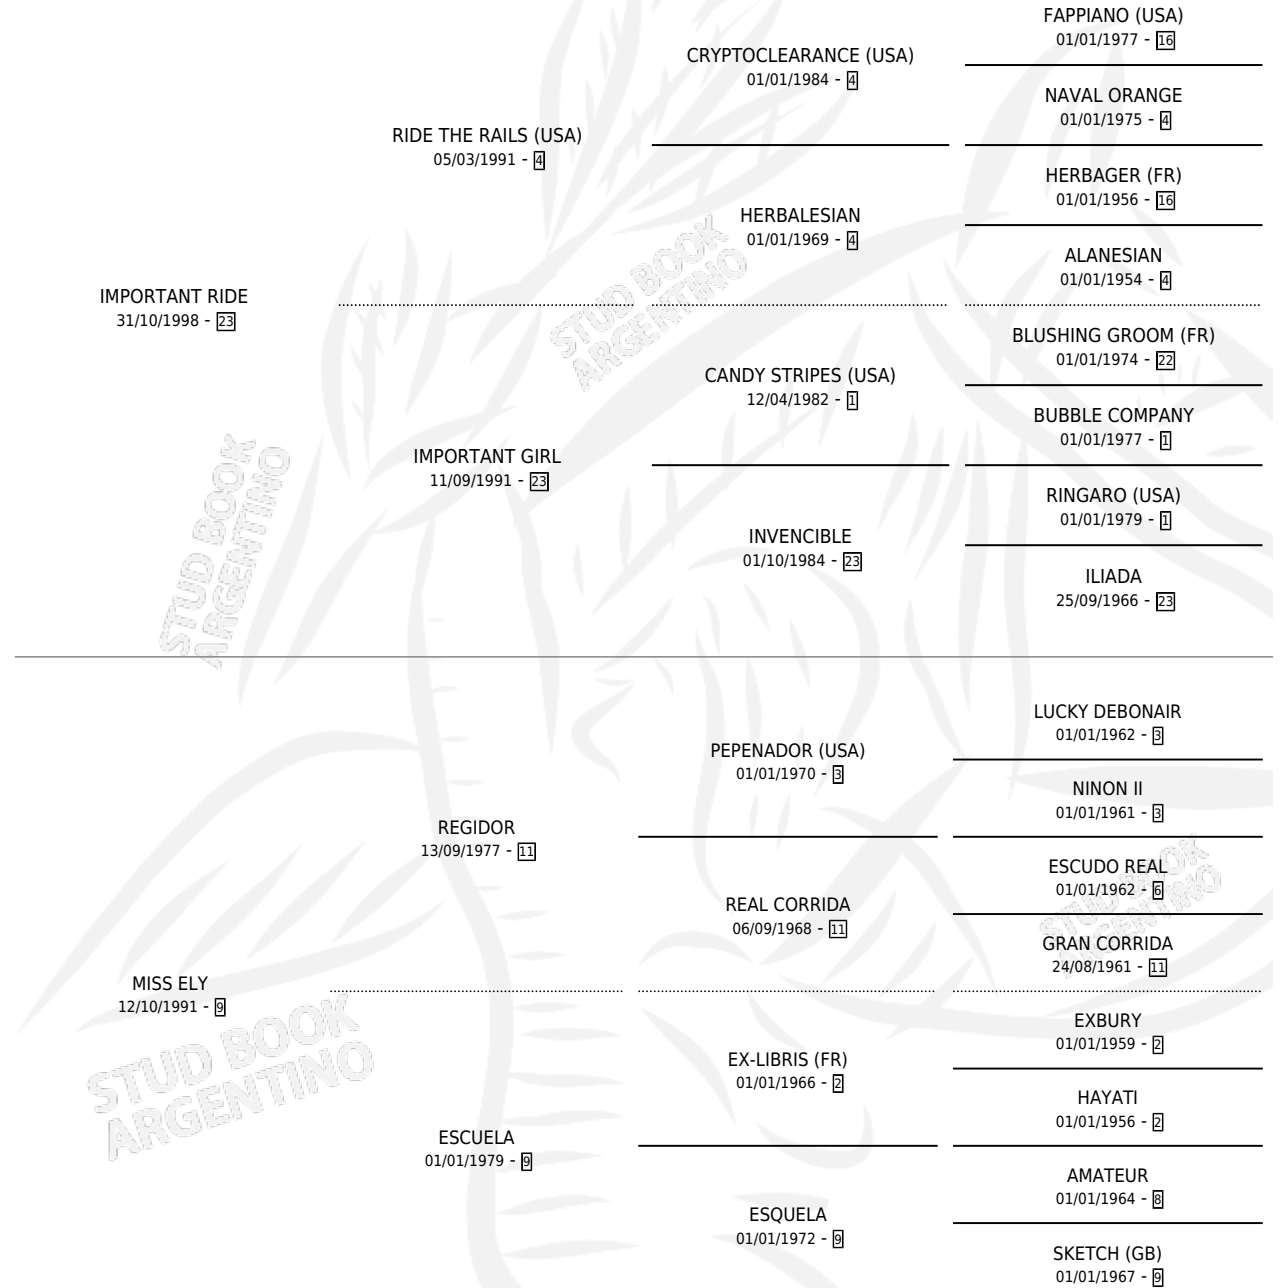

SOY IMPORTANTE

por **IMPORTANT RIDE** y **MISS ELY** por **REGIDOR**

Argentina · Macho · Alazan · SP · 02/12/2005
Familia 9-c · Volumen 39

ESTADO

TIPIFICACIÓN SANGUÍNEA	X
TIPIFICACIÓN POR ADN	✓
PASAPORTE	X
IDENTIFICACIÓN POR MICROCHIP	X
REPRODUCTOR	X

Lugar de nacimiento: Los Tres Potrillos

Criador: Sin dato

PEDIGREE

SOY IMPORTANTE

Datos oficiales del Stud Book Argentino

Documento generado el 11/05/2026

studbook.org.ar