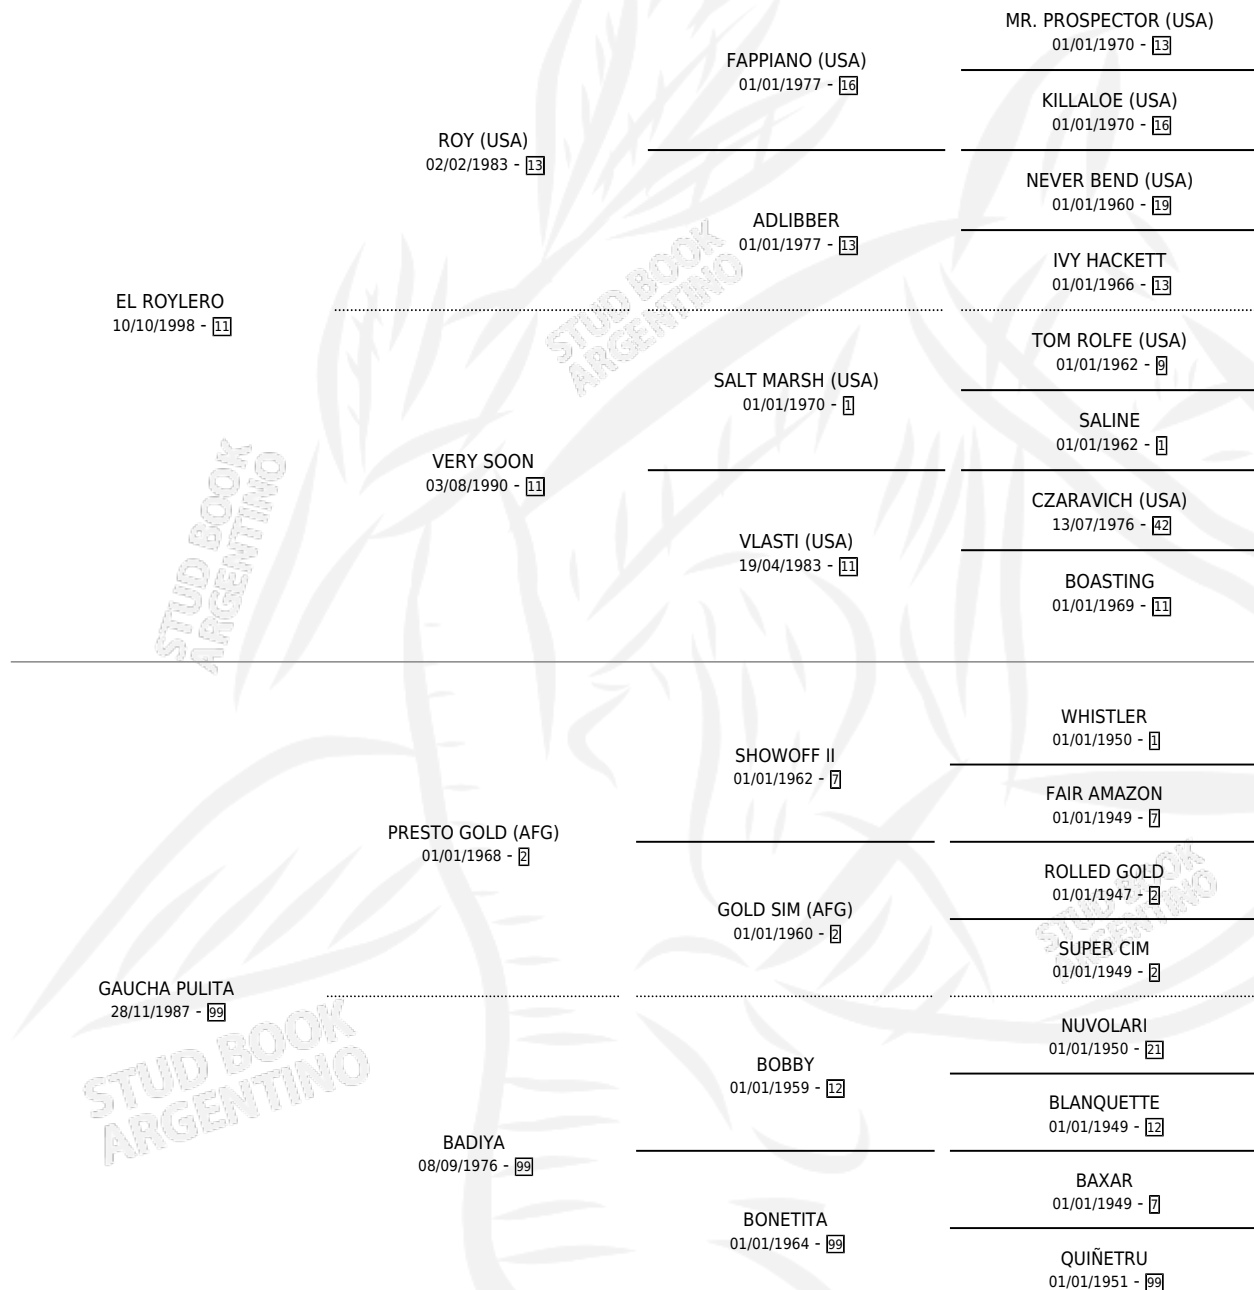

LINDA ROY

por **EL ROYLERO** y **GAUCHA PULITA** por **PRESTO GOLD**
(AFG)

Argentina · Hembra · Zaino · SP · 01/12/2005
Familia 99 · Volumen 39

ESTADO

TIPIFICACIÓN SANGUÍNEA	X
TIPIFICACIÓN POR ADN	✓
PASAPORTE	X
IDENTIFICACIÓN POR MICROCHIP	X
REPRODUCTOR	✓

Lugar de nacimiento: Los Tres Potrillos
Criador: Sin dato

PEDIGREE

S

mientos 0 / Efectividad 0.00%

PADRILLO

PRODUCTO

CRIADOR

1ER SERVICIO

ÚLTIMO SERVICIO

CAPTIF

∅

13/10/2012

13/10/2012

LINDA ROY

Datos oficiales del Stud Book Argentino

Documento generado el 12/05/2026