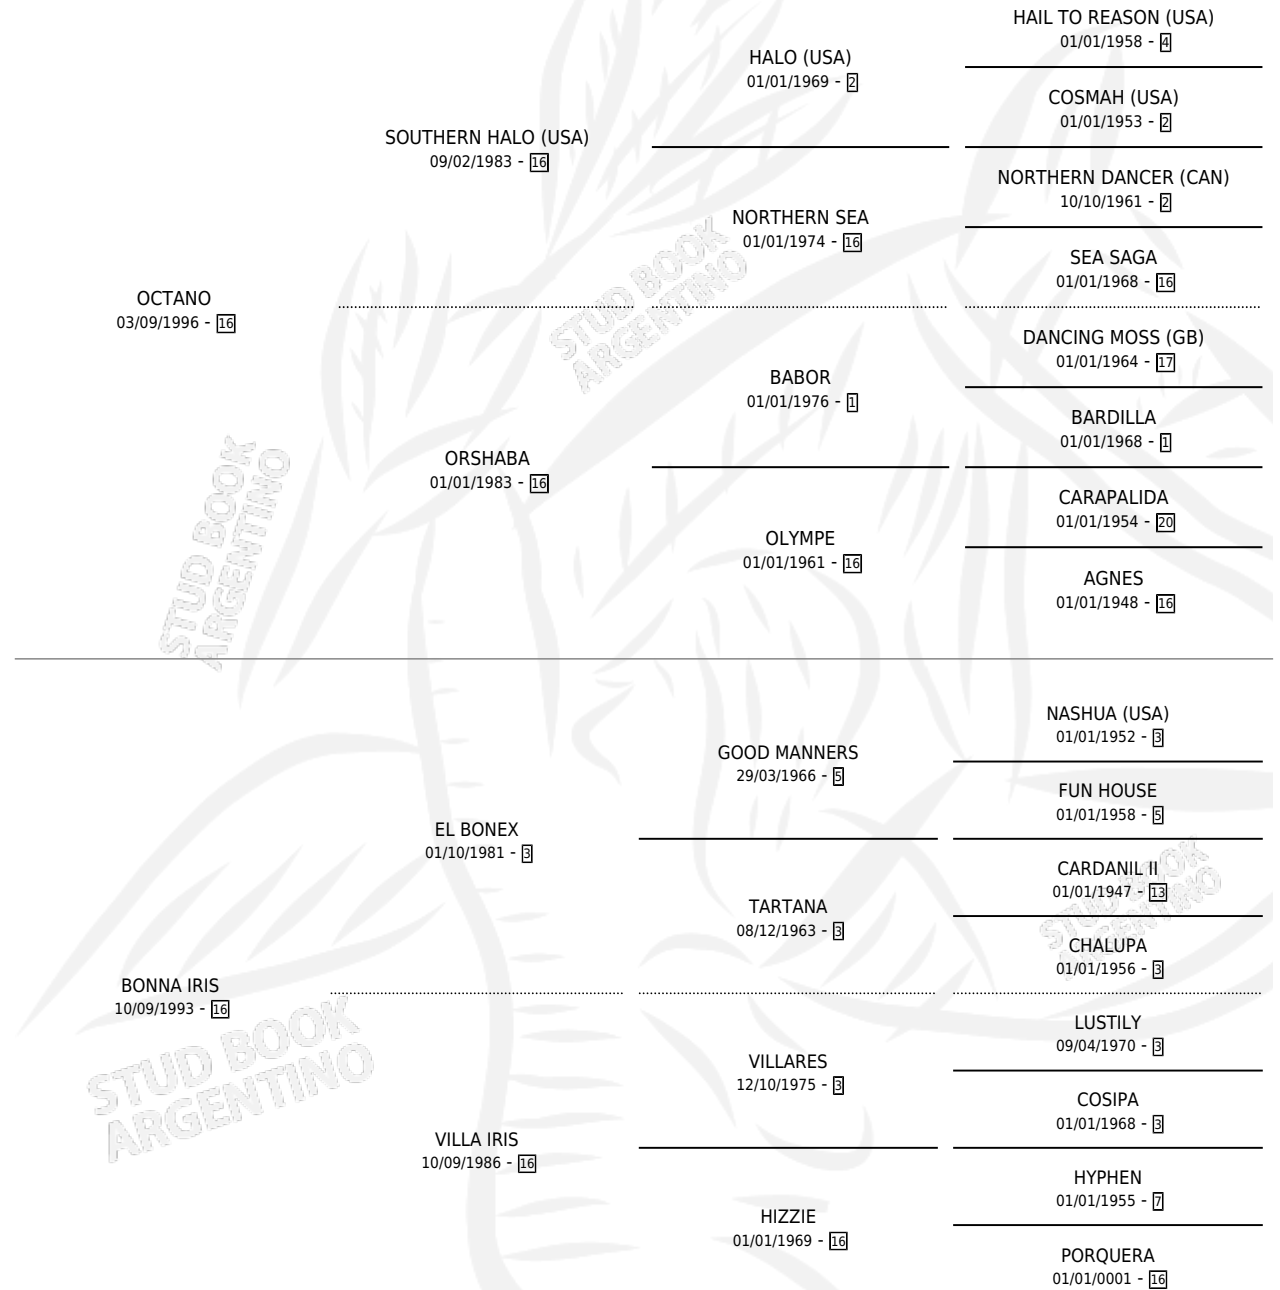

TAN TORMENTA

por OCTANO y BONNA IRIS por EL BONEX

Argentina · Hembra · Alazan · SP · 08/10/2005
Familia 16-f · Volumen 39

ESTADO

TIPIFICACIÓN SANGUÍNEA	X
TIPIFICACIÓN POR ADN	X
PASAPORTE	X
IDENTIFICACIÓN POR MICROCHIP	X
REPRODUCTOR	X

Lugar de nacimiento: Los Chalecos

Criador: Sin dato

PEDIGREE

TAN TORMENTA

Datos oficiales del Stud Book Argentino

Documento generado el 03/05/2026

studbook.org.ar