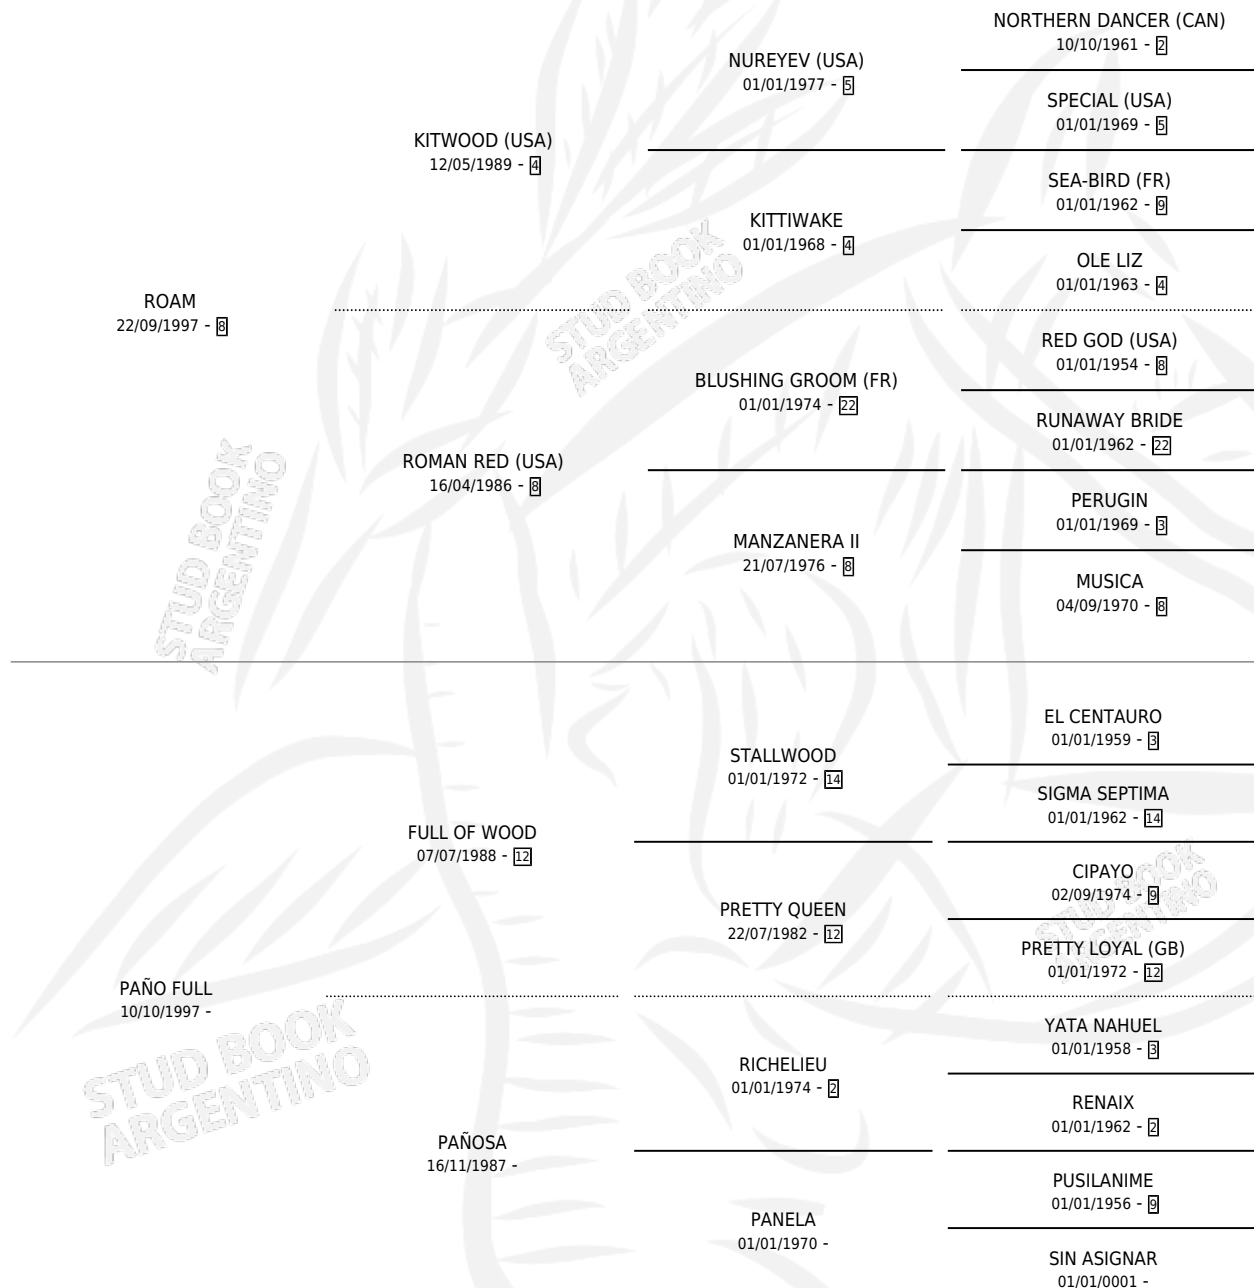

DAFNA

por ROAM y PAÑO FULL por FULL OF WOOD

Argentina · Hembra · Zaino Colorado · SP · 20/10/2005
Familia · Volumen 39

ESTADO

TIPIFICACIÓN SANGUÍNEA	X
TIPIFICACIÓN POR ADN	✓
PASAPORTE	X
IDENTIFICACIÓN POR MICROCHIP	X
REPRODUCTOR	X

Lugar de nacimiento: Campo particular

Criador: Sin dato

PEDIGREE

CAMPAÑA

Solo carreras oficiales de Argentina

POR EDAD

EDAD	CC	1°	2°	3°	4°	5°	NP	CLC	CLG	CLCG1	CLGG1	IMPORTE	GANANCIA / CC
4 AÑOS	4	0	0	0	0	0	4	0	0	0	0	\$0	\$0
TOTALES	4	0	0	0	0	0	4	0	0	0	0	\$0	\$0
%		0.0%	0.0%	0.0%	0.0%	0.0%	100%	0.0%	0.0%	0.0%	0.0%		