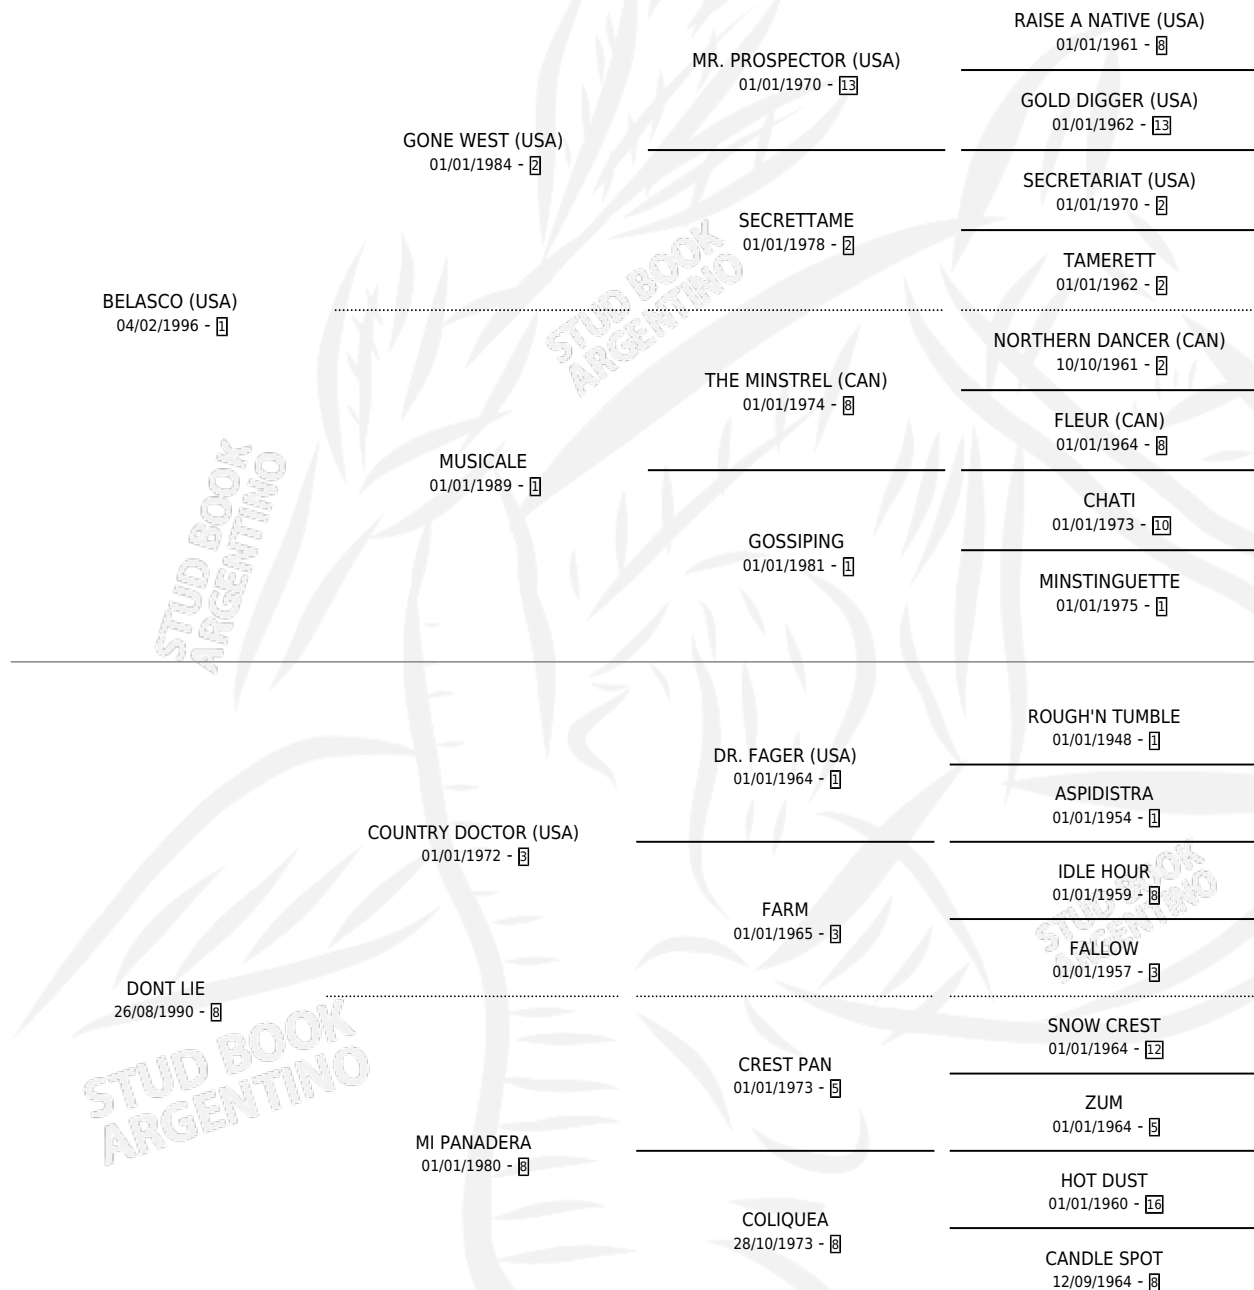

DOÑA GONE

por **BELASCO (USA)** y **DONT LIE** por **COUNTRY DOCTOR (USA)**

Argentina · Hembra · Zaino Colorado · SP · 13/11/2005
Familia 8-g · Volumen 39

ESTADO

| | |
|------------------------------|---|
| TIPIFICACIÓN SANGUÍNEA | X |
| TIPIFICACIÓN POR ADN | ✓ |
| PASAPORTE | X |
| IDENTIFICACIÓN POR MICROCHIP | X |
| REPRODUCTOR | X |

Lugar de nacimiento: Nimanor

Criador: Nimanor

PEDIGREE

DOÑA GONE

Datos oficiales del Stud Book Argentino

Documento generado el 12/06/2026

studbook.org.ar