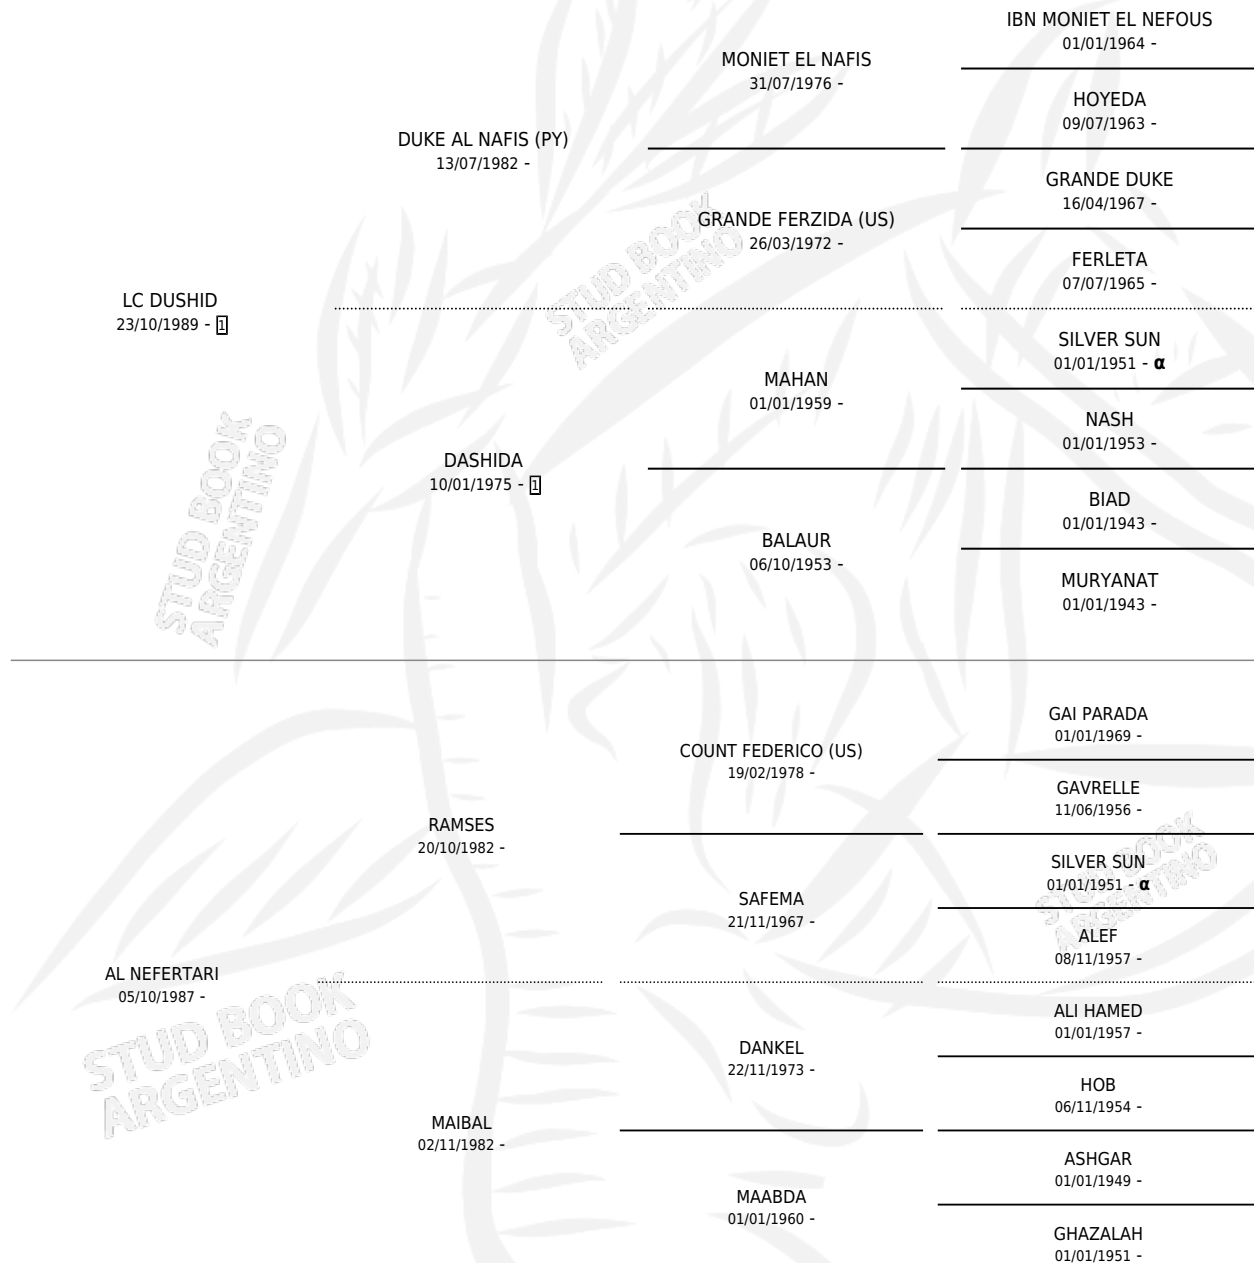

AL DUNA

por LC DUSHID y AL NEFERTARI por RAMSES

Argentina · Hembra · Alazan · AP · 20/11/2005
Familia · Volumen 39

ESTADO

TIPIFICACIÓN SANGUÍNEA	X
TIPIFICACIÓN POR ADN	✓
PASAPORTE	✓
IDENTIFICACIÓN POR MICROCHIP	X
REPRODUCTOR	✓

Lugar de nacimiento: El Aleph
Criador: De Ridder Luis Francisco

~

HIJOS

	MACHOS	HEMBRAS
2 NACIERON	1	1
SIN ACTUACIONES		

PEDIGREE

INBREEDING : α

S

mientos 2 / Efectividad 66.67%

PADRILLO	PRODUCTO	CRIADOR	1ER SERVICIO	ÚLTIMO SERVICIO
RO SHY DANDY	BAHAM (M A, 01/09/2021)	MAYOLA MICAELA GISELLE	19/10/2020	19/10/2020
RO CENTURION	ADHARA (H A, 06/10/2020)	MAYOLA MICAELA GISELLE	22/10/2019	23/10/2019
RO CENTURION			30/12/2017	30/12/2017