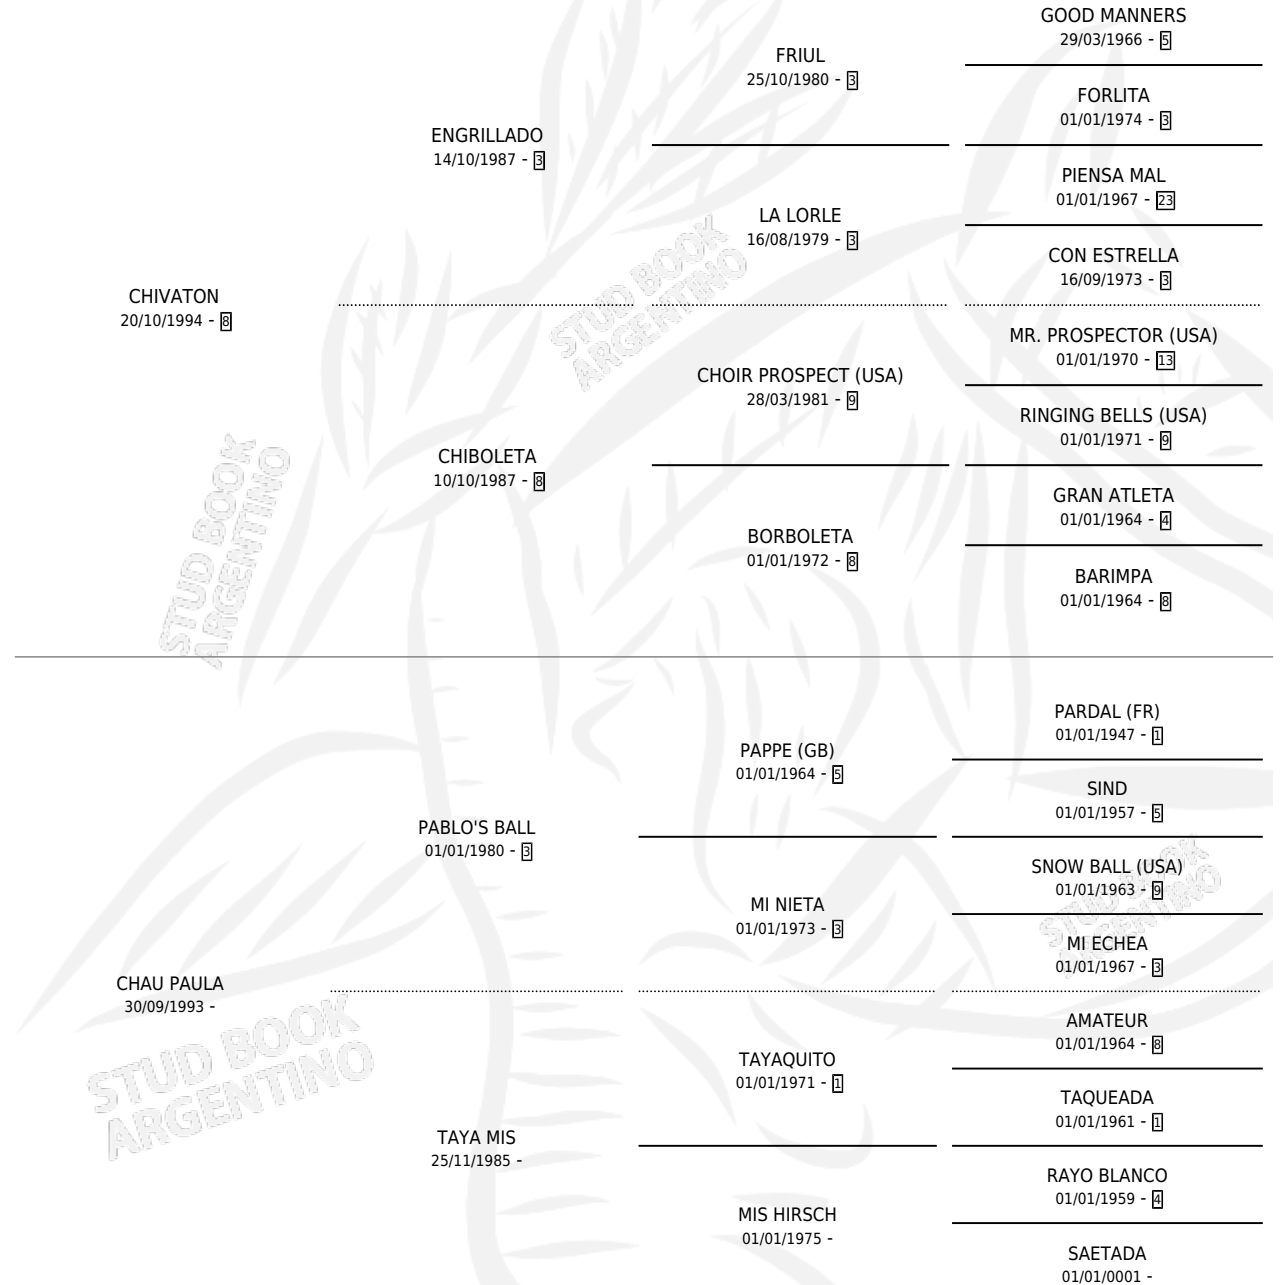

CHAU SIMON

por CHIVATON y CHAU PAULA por PABLO'S BALL

Argentina · Macho · Zaino · SP · 11/11/2005
Familia · Volumen 39

ESTADO

TIPIFICACIÓN SANGUÍNEA	X
TIPIFICACIÓN POR ADN	X
PASAPORTE	X
IDENTIFICACIÓN POR MICROCHIP	X
REPRODUCTOR	X

Lugar de nacimiento: La Inesita

Criador: Sin dato

PEDIGREE

CHAU SIMON

Datos oficiales del Stud Book Argentino

Documento generado el 04/05/2026

studbook.org.ar