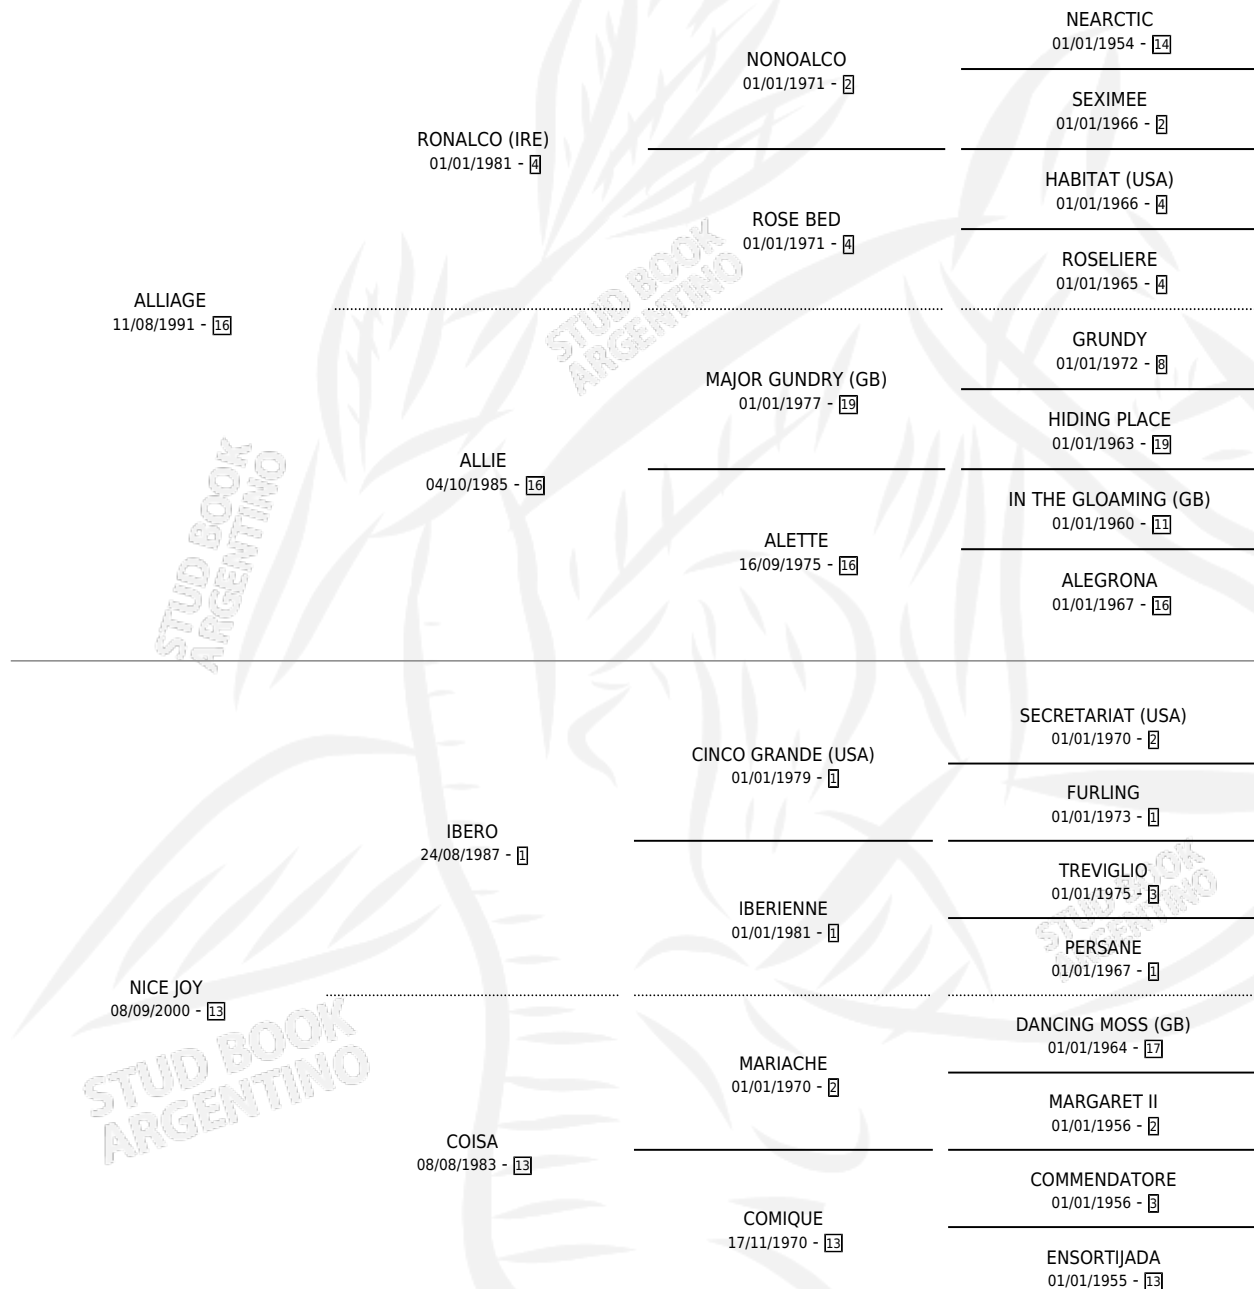

SPRINTER RAUL

por **ALLIAGE** y **NICE JOY** por **IBERO**

Argentina · Macho · Tordillo · SP · 10/11/2005
Familia 13-c · Volumen 39

ESTADO

TIPIFICACIÓN SANGUÍNEA	X
TIPIFICACIÓN POR ADN	✓
PASAPORTE	✓
IDENTIFICACIÓN POR MICROCHIP	X
REPRODUCTOR	X

Lugar de nacimiento: Don Goyo
Criador: Selem Cache Marcos Eduardo

PEDIGREE

CAMPAÑA

Solo carreras oficiales de Argentina

POR EDAD

EDAD	CC	1°	2°	3°	4°	5°	NP	CLC	CLG	CLCG1	CLGG1	IMPORTE	GANANCIA / CC
5 AÑOS	5	0	0	0	0	1	4	0	0	0	0	\$1,000	\$200
TOTALES	5	0	0	0	0	1	4	0	0	0	0	\$1,000	\$200
%		0.0%	0.0%	0.0%	0.0%	20.0%	80.0%	0.0%	0.0%	0.0%	0.0%		