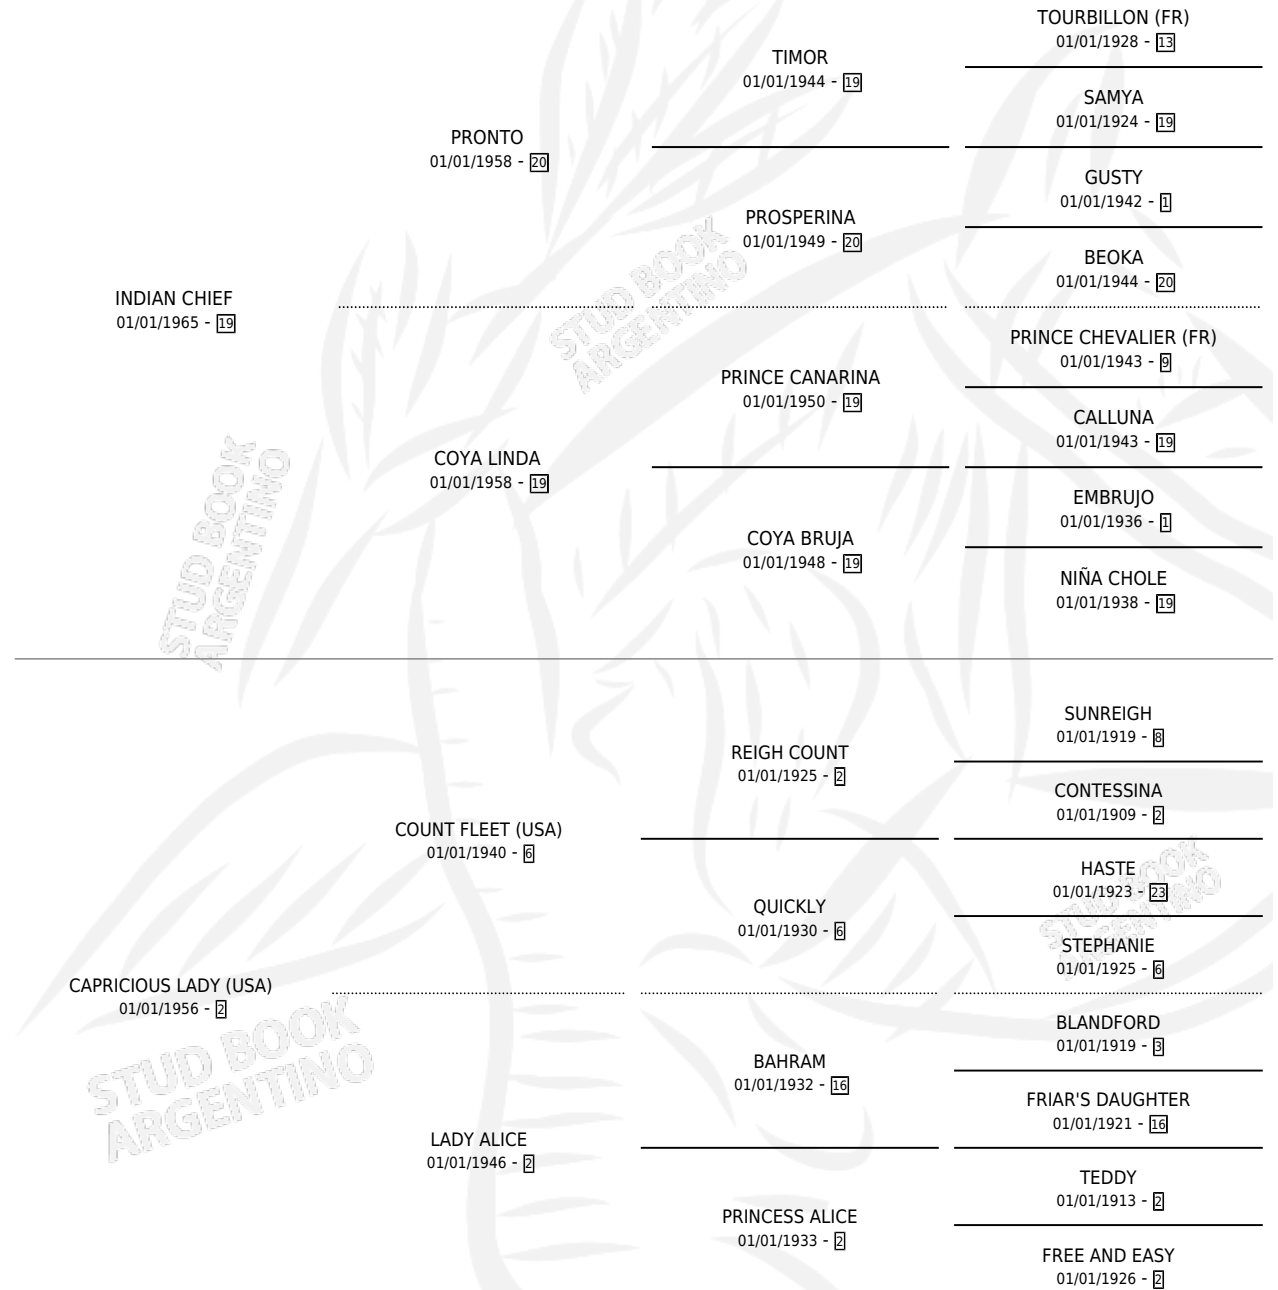

ALLIGOSHEE

por INDIAN CHIEF y CAPRICIOUS LADY (USA) por COUNT FLEET (USA)

Argentina · Hembra · Zaino · SP · 01/01/1972
Familia 2-d · Volumen 28

ESTADO

TIPIFICACIÓN SANGUÍNEA	X
TIPIFICACIÓN POR ADN	X
PASAPORTE	X
IDENTIFICACIÓN POR MICROCHIP	X
REPRODUCTOR	X

Lugar de nacimiento: Campo particular
Criador: Sin dato

~

HIJOS

	MACHOS	HEMBRAS
1 NACIERON	0	1
1 CORRIERON	0	1

SIN ACTUACIONES

PEDIGREE