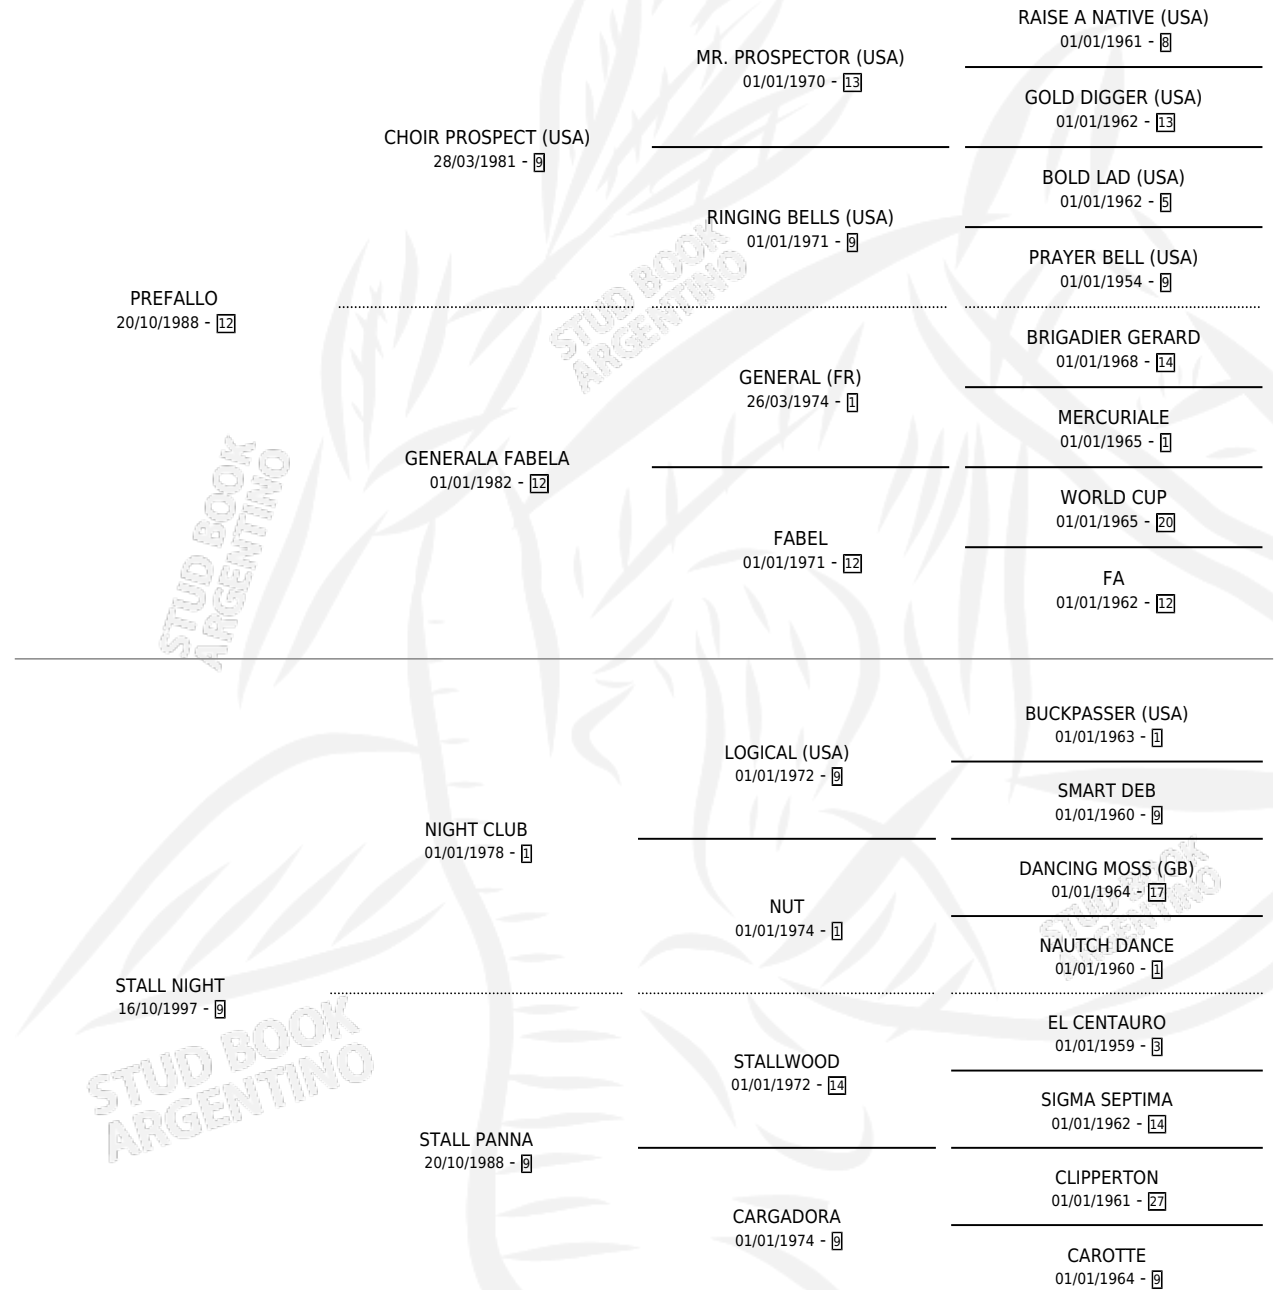

ALL BUHO

por PREFALLO y STALL NIGHT por NIGHT CLUB

Argentina · Macho · Zaino · SP · 26/10/2005
Familia 9-g · Volumen 39

ESTADO

TIPIFICACIÓN SANGUÍNEA	X
TIPIFICACIÓN POR ADN	X
PASAPORTE	X
IDENTIFICACIÓN POR MICROCHIP	X
REPRODUCTOR	X

Lugar de nacimiento: Ojos del Padre

Criador: Sosa Juan Manuel

PEDIGREE

ALL BUHO

Datos oficiales del Stud Book Argentino

Documento generado el 05/05/2026

studbook.org.ar