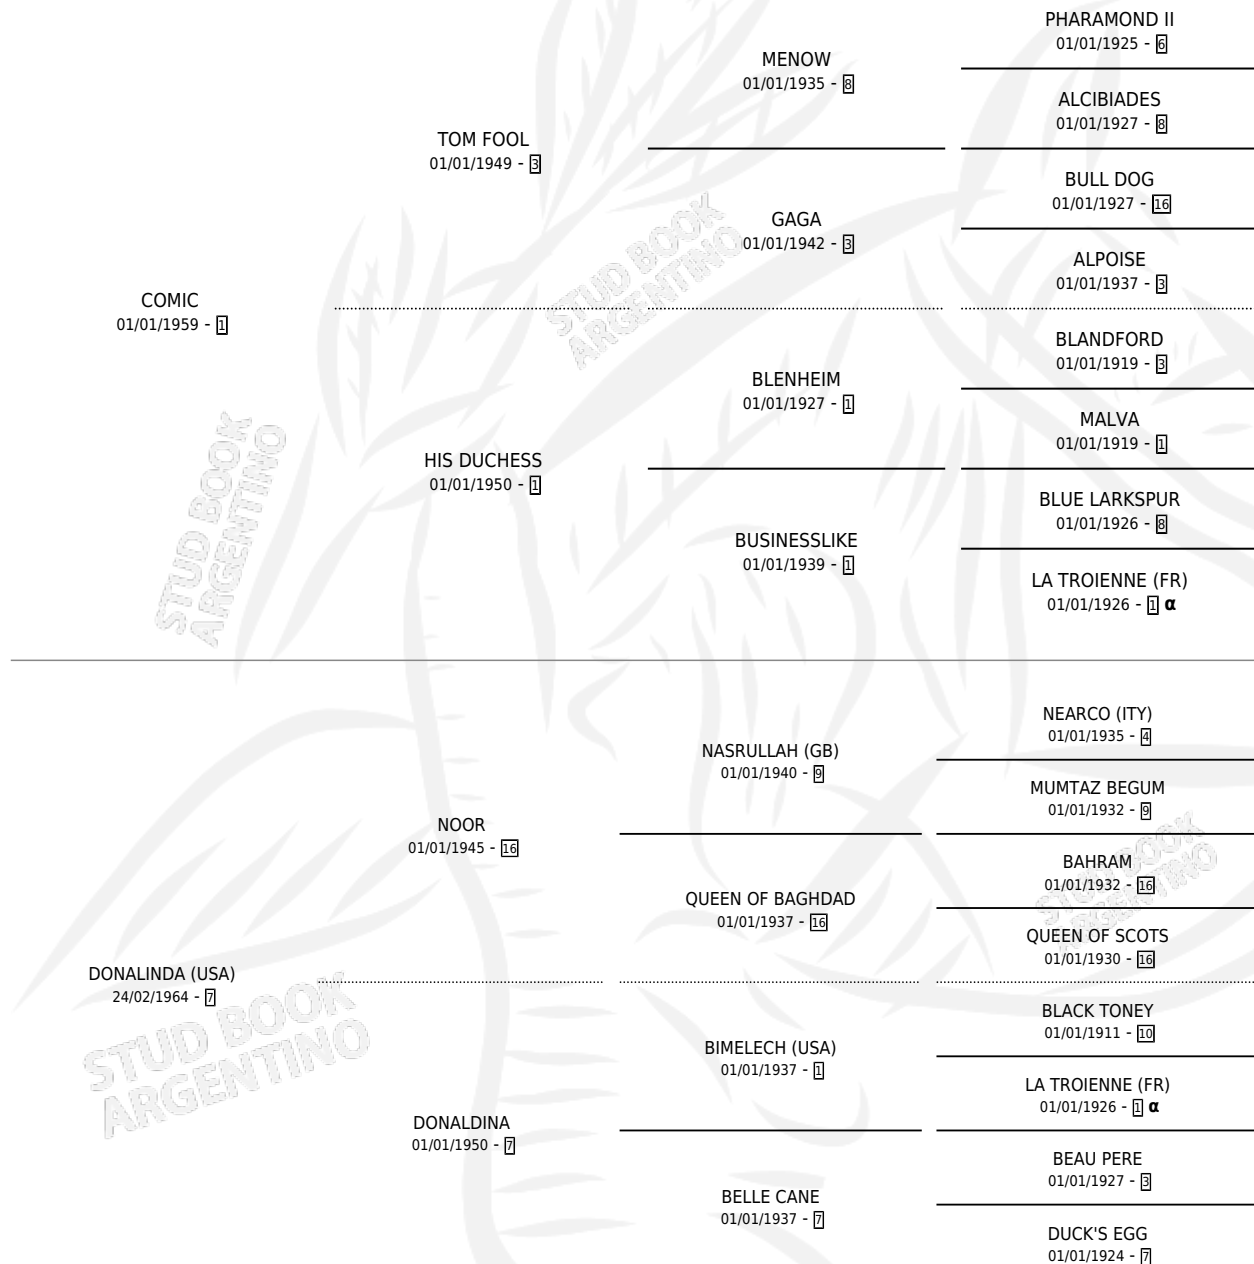

BALAOO (USA)

por COMIC y DONALINDA (USA) por NOOR

PEDIGREE

Estados Unidos · Hembra · Zaino · SP · 01/01/1972
Familia 7-e · Volumen web

ESTADO

TIPIFICACIÓN SANGUÍNEA	X
TIPIFICACIÓN POR ADN	X
PASAPORTE	X
IDENTIFICACIÓN POR MICROCHIP	X
REPRODUCTOR	✓

Lugar de nacimiento: Estados Unidos

Criador: Extranjero

~

HIJOS

	MACHOS	HEMBRAS
6 NACIERON	5	0
3 CORRIERON	3	0
2 GANARON	2	0
0 GANADORES CL	0 GANADORES GR	0 GANADORES G1

INBREEDING : α

S

mientos 4 / Efectividad 44.44%

PADRILLO	PRODUCTO	CRIADOR	1ER SERVICIO	ÚLTIMO SERVICIO
POSEIDON	∅		02/10/1991	02/10/1991
BALAOO (USA)	∅		14/09/1990	16/09/1990
SLIM JIM	∅		06/10/1989	09/10/1989
SLIM JIM	∅		14/11/1988	16/11/1988
MORANEJO	EL CUBANO (M ZN, 06/11/1988)	SIN DATO	11/11/1987	13/11/1987
DOG RED	∅		17/12/1986	19/12/1986
SEARCH TRADITION (USA)	SOL REY (M Z, 17/11/1986)	SIN DATO	28/11/1985	28/11/1985
SWALLOW THE SUN (USA)	CAMOUFLAGE (M Z, 13/11/1984) •MURIÓ EL 02/03/1985•	SIN DATO		
SWALLOW THE SUN (USA)	MOSCOVIE (M Z, 11/11/1985) •MURIÓ EL 31/01/1986•	SIN DATO		