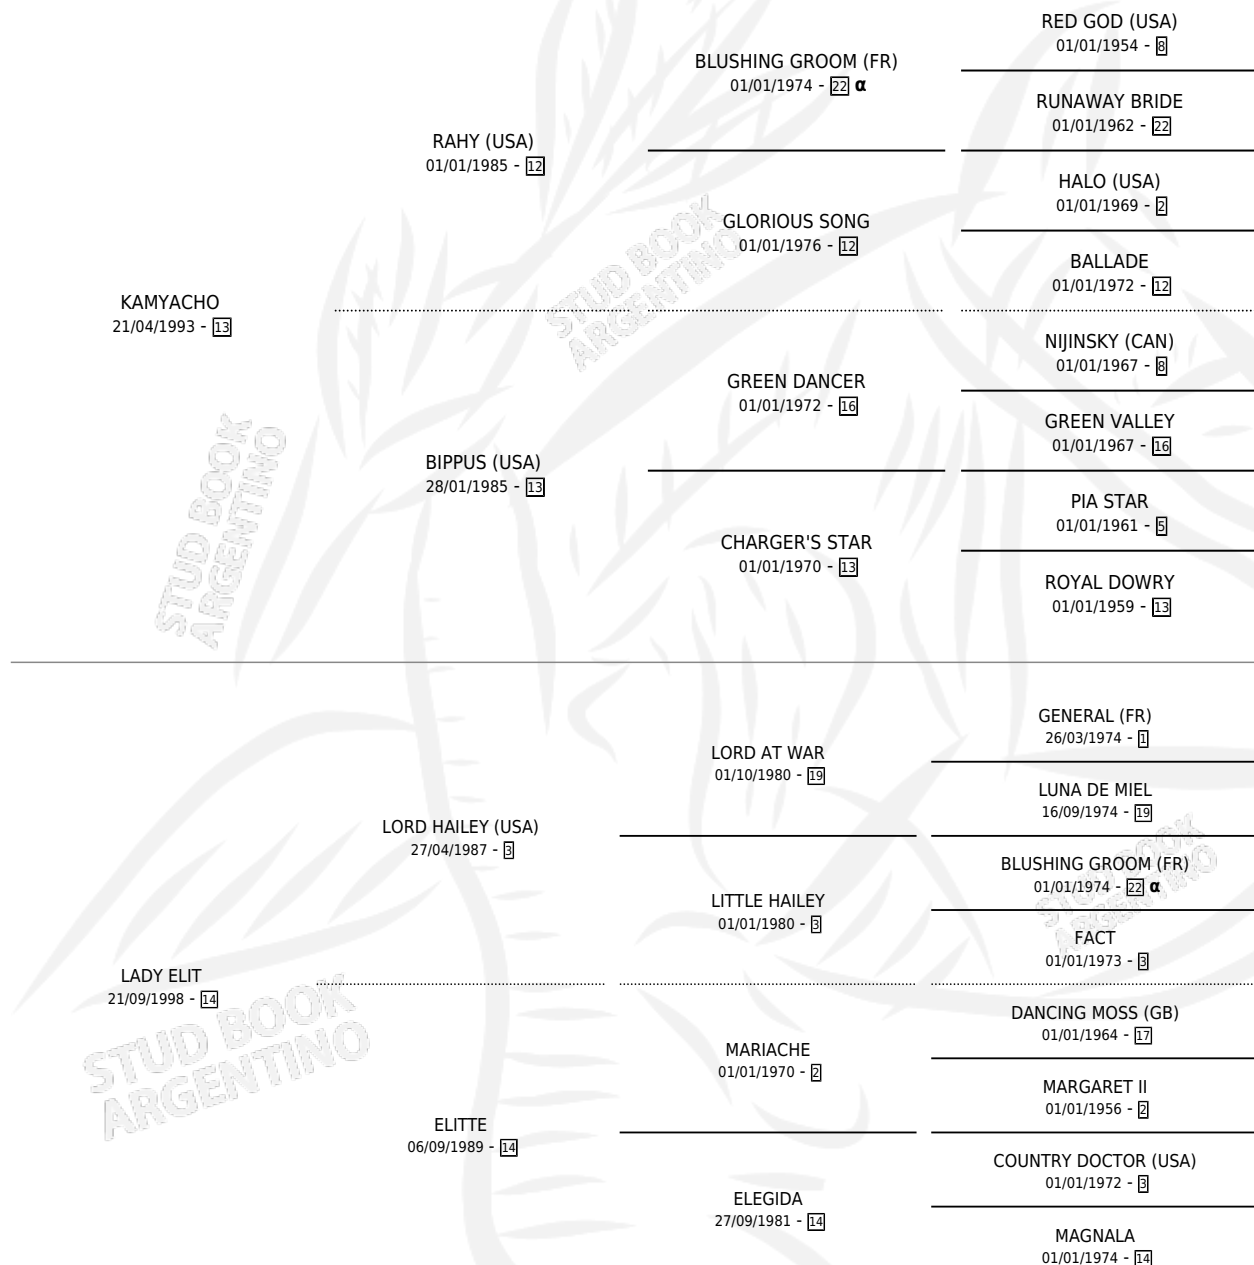

BENDITA ELIT

por KAMYACHO y LADY ELIT por LORD HAILEY (USA)

Argentina · Hembra · Alazan · SP · 13/11/2005
Familia 14-c · Volumen 39

ESTADO

TIPIFICACIÓN SANGUÍNEA	X
TIPIFICACIÓN POR ADN	X
PASAPORTE	X
IDENTIFICACIÓN POR MICROCHIP	X
REPRODUCTOR	X

Lugar de nacimiento: El Bendito

Criador: Sin dato

PEDIGREE

INBREEDING : α

BENDITA ELIT

Datos oficiales del Stud Book Argentino

Documento generado el 10/05/2026

studbook.org.ar