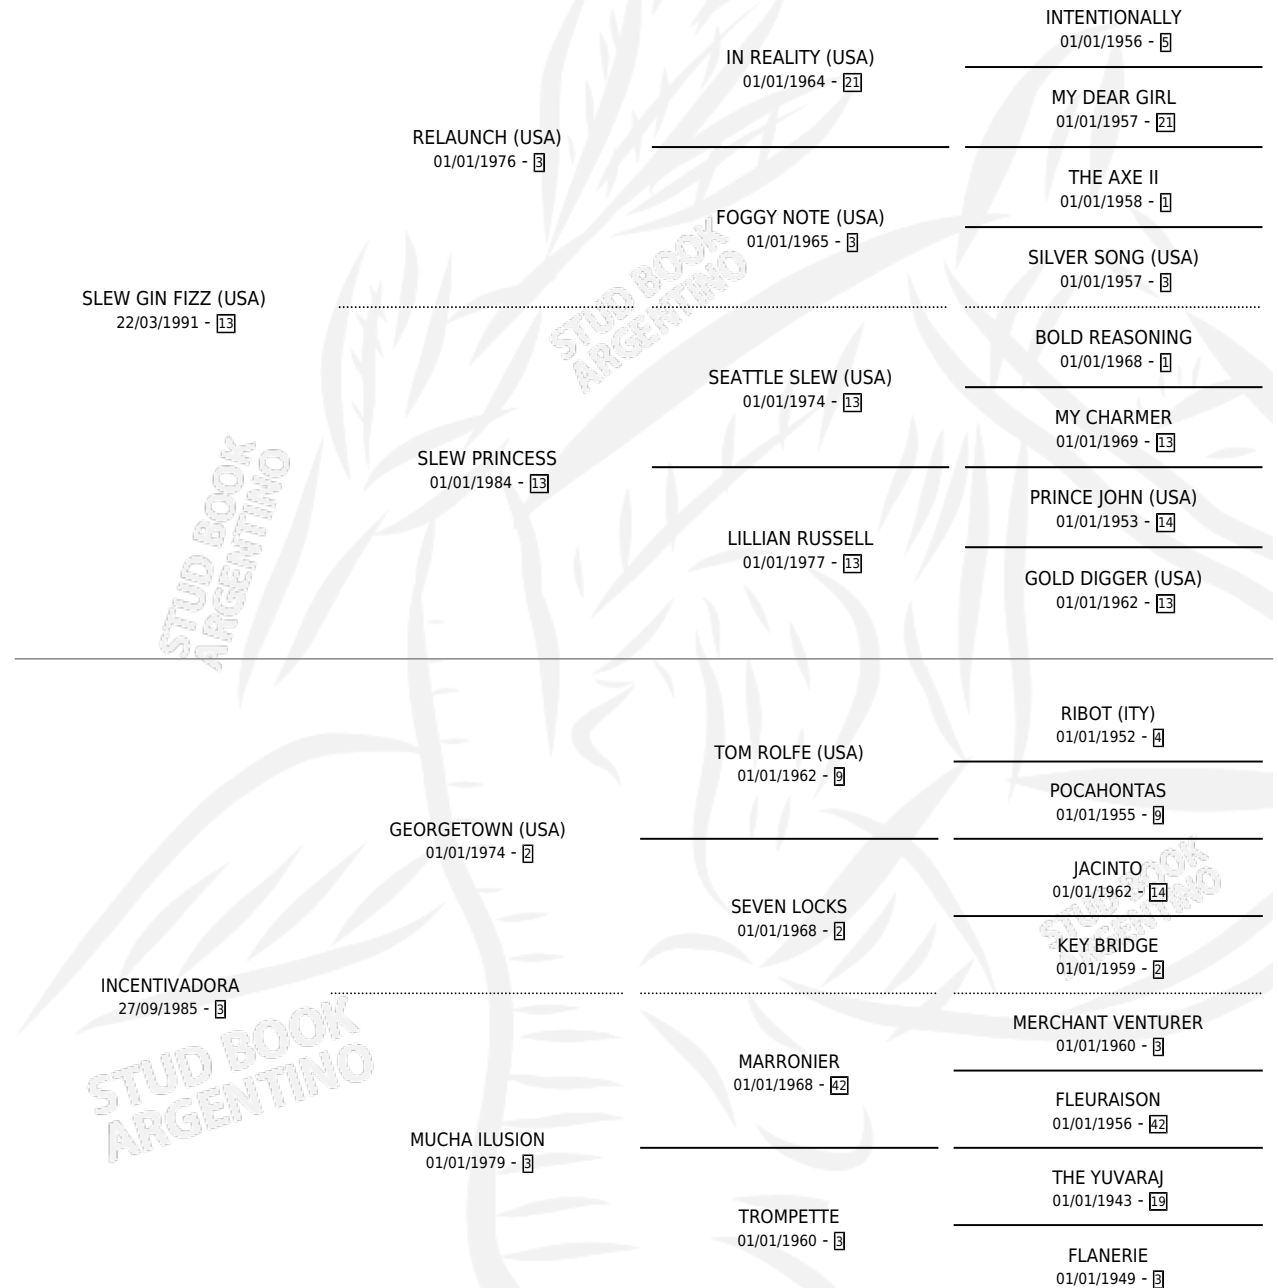

INGIN

por **SLEW GIN FIZZ (USA)** y **INCENTIVADORA** por **GEORGETOWN (USA)**

Argentina · Macho · Tordillo · SP · 20/11/2005
Familia 3-m · Volumen 39

ESTADO

TIPIFICACIÓN SANGUÍNEA	X
TIPIFICACIÓN POR ADN	✓
PASAPORTE	✓
IDENTIFICACIÓN POR MICROCHIP	X
REPRODUCTOR	X

Lugar de nacimiento: El Bendito

Criador: El Bendito

PEDIGREE

CAMPAÑA

Solo carreras oficiales de Argentina

POR EDAD

EDAD	CC	1°	2°	3°	4°	5°	NP	CLC	CLG	CLCG1	CLGG1	IMPORTE	GANANCIA / CC
3 AÑOS	2	0	0	0	0	0	2	0	0	0	0	\$0	\$0
TOTALES	2	0	0	0	0	0	2	0	0	0	0	\$0	\$0
%		0.0%	0.0%	0.0%	0.0%	0.0%	100%	0.0%	0.0%	0.0%	0.0%		