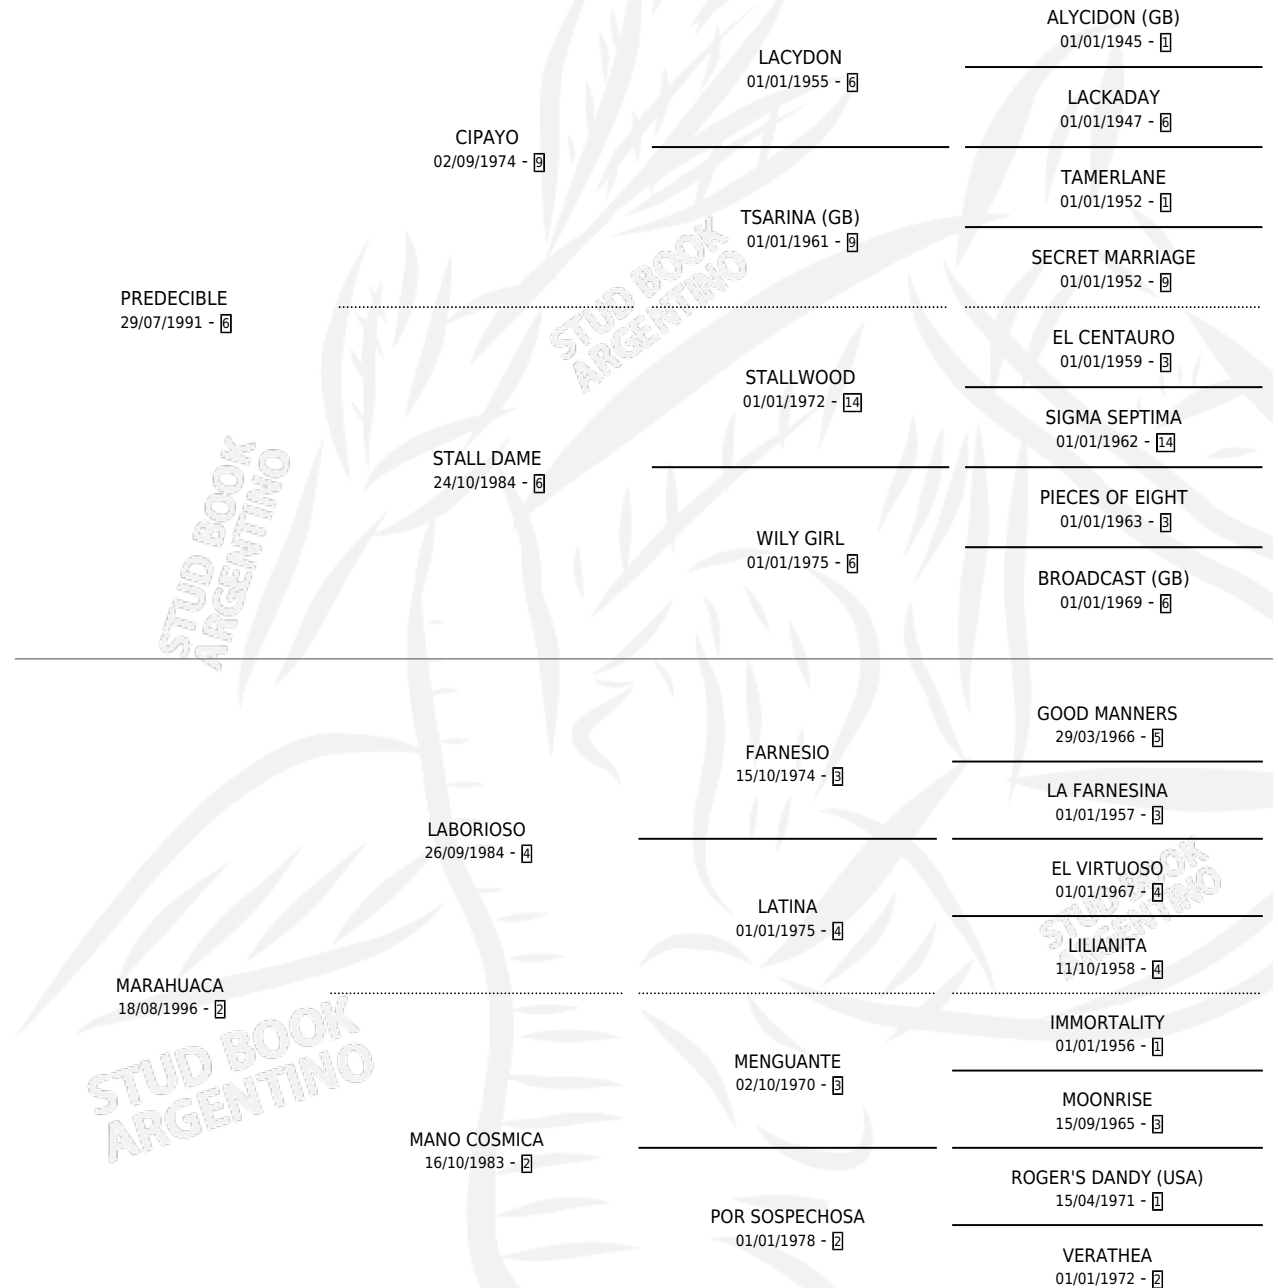

PRE MARA

por PREDECIBLE y MARAHUACA por LABORIOSO

Argentina · Hembra · Zaino · SP · 08/11/2005
Familia 2-e · Volumen 39

ESTADO

TIPIFICACIÓN SANGUÍNEA	X
TIPIFICACIÓN POR ADN	X
PASAPORTE	X
IDENTIFICACIÓN POR MICROCHIP	X
REPRODUCTOR	X

Lugar de nacimiento: El Bendito

Criador: El Bendito

PEDIGREE

PRE MARA

Datos oficiales del Stud Book Argentino

Documento generado el 02/05/2026

studbook.org.ar