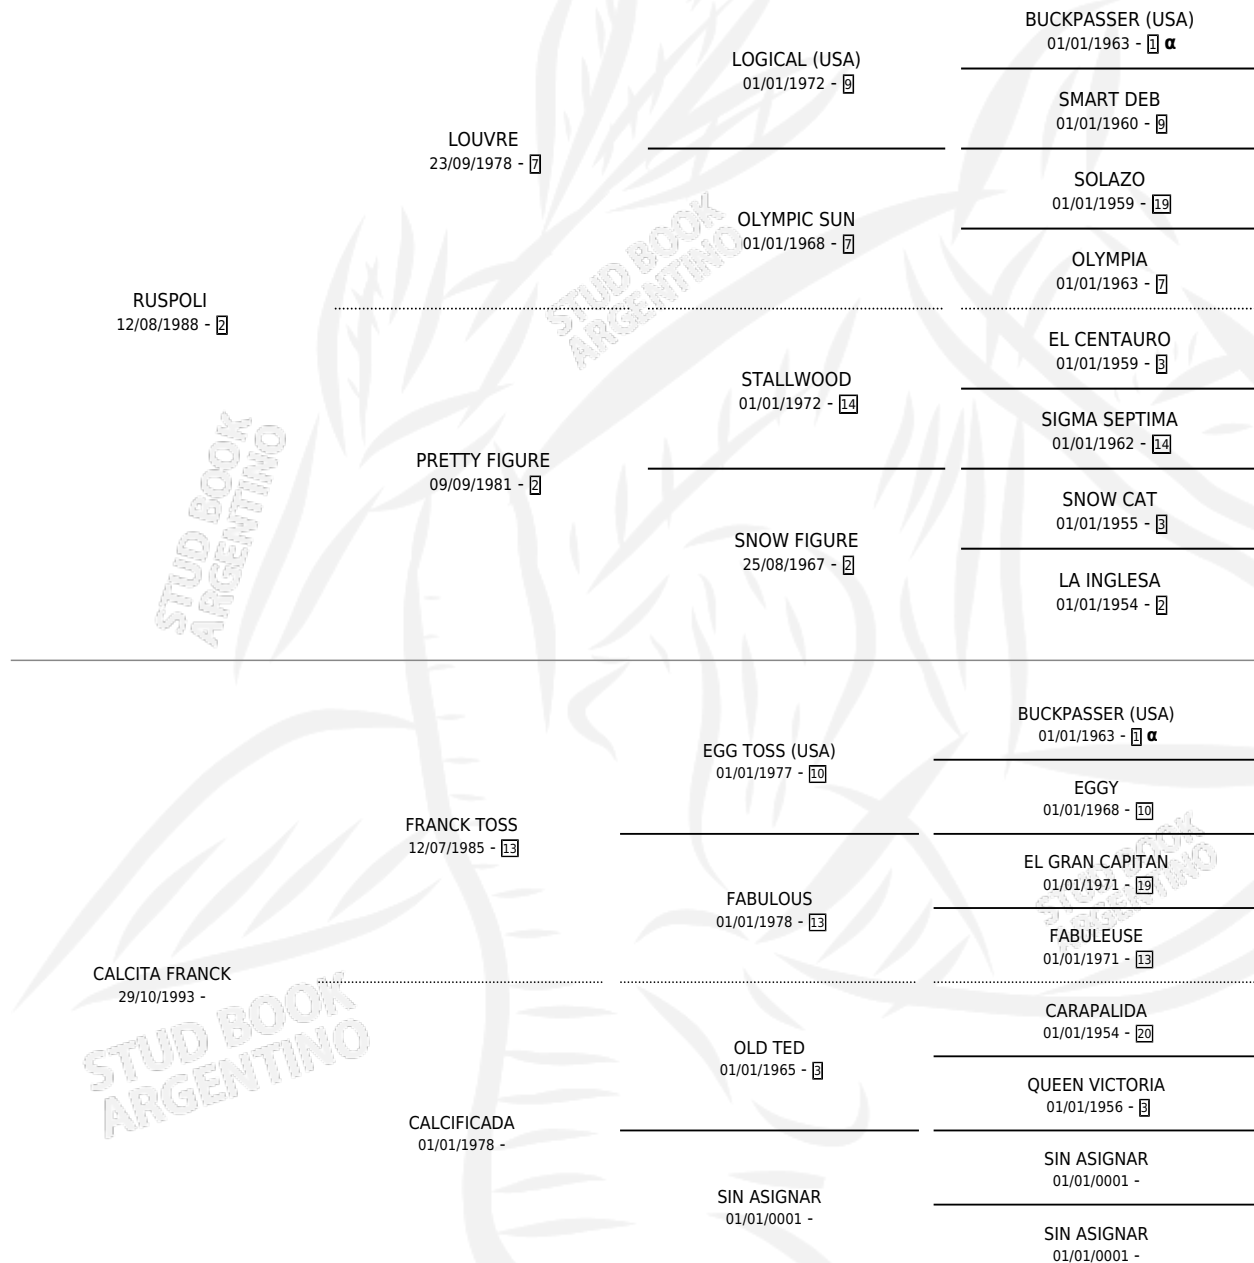

MATIAS RUS

por RUSPOLI y CALCITA FRANCK por FRANCK TOSS

Argentina · Macho · Zaino · SP · 04/12/2005
Familia · Volumen 39

ESTADO

TIPIFICACIÓN SANGUÍNEA	X
TIPIFICACIÓN POR ADN	✓
PASAPORTE	X
IDENTIFICACIÓN POR MICROCHIP	X
REPRODUCTOR	X

Lugar de nacimiento: Agustin

Criador: Bajo Alberto

PEDIGREE

INBREEDING : α

MATIAS RUS

Datos oficiales del Stud Book Argentino

Documento generado el 11/05/2026

studbook.org.ar